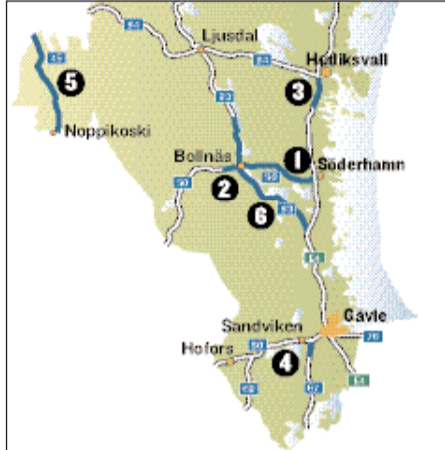

ÖREBRO

- 1 Rv 50 E-länsgräns – Åsbro 42 KM 10 KAM.
- 2 Rv 50 Lindesberg – Löa 15 KM 3 KAM.
- 3 E 18 Lekhyttan – Karlskoga 15 KM 3 KAM.
- 4 Rv 51 Kvarntorp – Örebro 12 KM 6 KAM.

VÄSTMANLAND

- 1 Rv 56 Kvicksund – Västjädra 15 KM 3 KAM.
- 2 E 20 Korsningar Kungsör 3 KM 2 KAM.
- 3 Rv 56 Västerås – Sala 31 KM 6 KAM.
- 4 Rv 72 Sala – C-länsgräns 31 KM 7 KAM.
- 5 Rv 56 Västerås – Sala 5 KM 1 KAM.
- 6 Rv 56 Kvicksund – Västjädra 5 KM 1 KAM.

DALARNA

- 1 Rv 71 Vansbro – Sälen 43 KM 10 KAM.
- 2 Rv 70 Avesta – Hedemora 45 KM 5 KAM.
- 3 Rv 70 N Amsberg – Häradsbygden 33 KM 9 KAM.
- 4 Rv 70 Leksand – Mora 49 KM 5 KAM.
- 5 Rv 66 Söderbärke – Smedjebacken 23 KM 5 KAM.
- 6 Lv 266 Hedemora – Uppbo Fäggeby 14 KM 6 KAM.
- 7 Rv 66 Smedjebacken – Ludvika 11 KM 6 KAM.

JÄMTLAND

- 1 E 14 Pilgrimstad – Optand 23 KM 6 KAM.
- 2 E 14 Ås – Mörsil 21 KM 10 KAM.

GÄVLEBORG

- 1 Rv 50 Bollnäs – Söderhamn 38 KM 10 KAM.
- 2 Rv 50 Bollnäs – Alfva 9 KM 2 KAM.
- 3 E 4 Iggesund – Hudiksvall 6 KM 6 KAM.
- 4 Rv 67 Gysinge – Överhärde 27 KM 2 KAM.
- 5 Rv 45 Noppikoski – Älvros 89 KM 9 KAM.
- 6 Rv 83 Tönnebro – Vallsta 69 KM 9 KAM.

VÄSTERBOTTEN

- 1 E 12 Lycksele 1 KM 2 KAM.
- 2 E 12 Kvarntorp – Granö 25 KM 8 KAM.
- 4 E 4 Sikeå – Grimsmark 21 KM 7 KAM.
- 5 E 4 Grimsmark – Bureå 39 KM 15 KAM.
- 6 HOLMSUND Umeå kommun 1 KM 1 KAM.
- 7 RÖBÄCK Umeå Kommun 1 KM 1 KAM.
- 8 STORGATAN Umeå kommun 1 KM 2 KAM.
- 9 E 12 Granö – Lycksele 47 KM 4 KAM.
- 10 E 4 Hörnefors – Sörmjöle 2 KM 2 KAM.
- 11 E 4 Lillåbron – Bygdeå 10 KM 6 KAM.