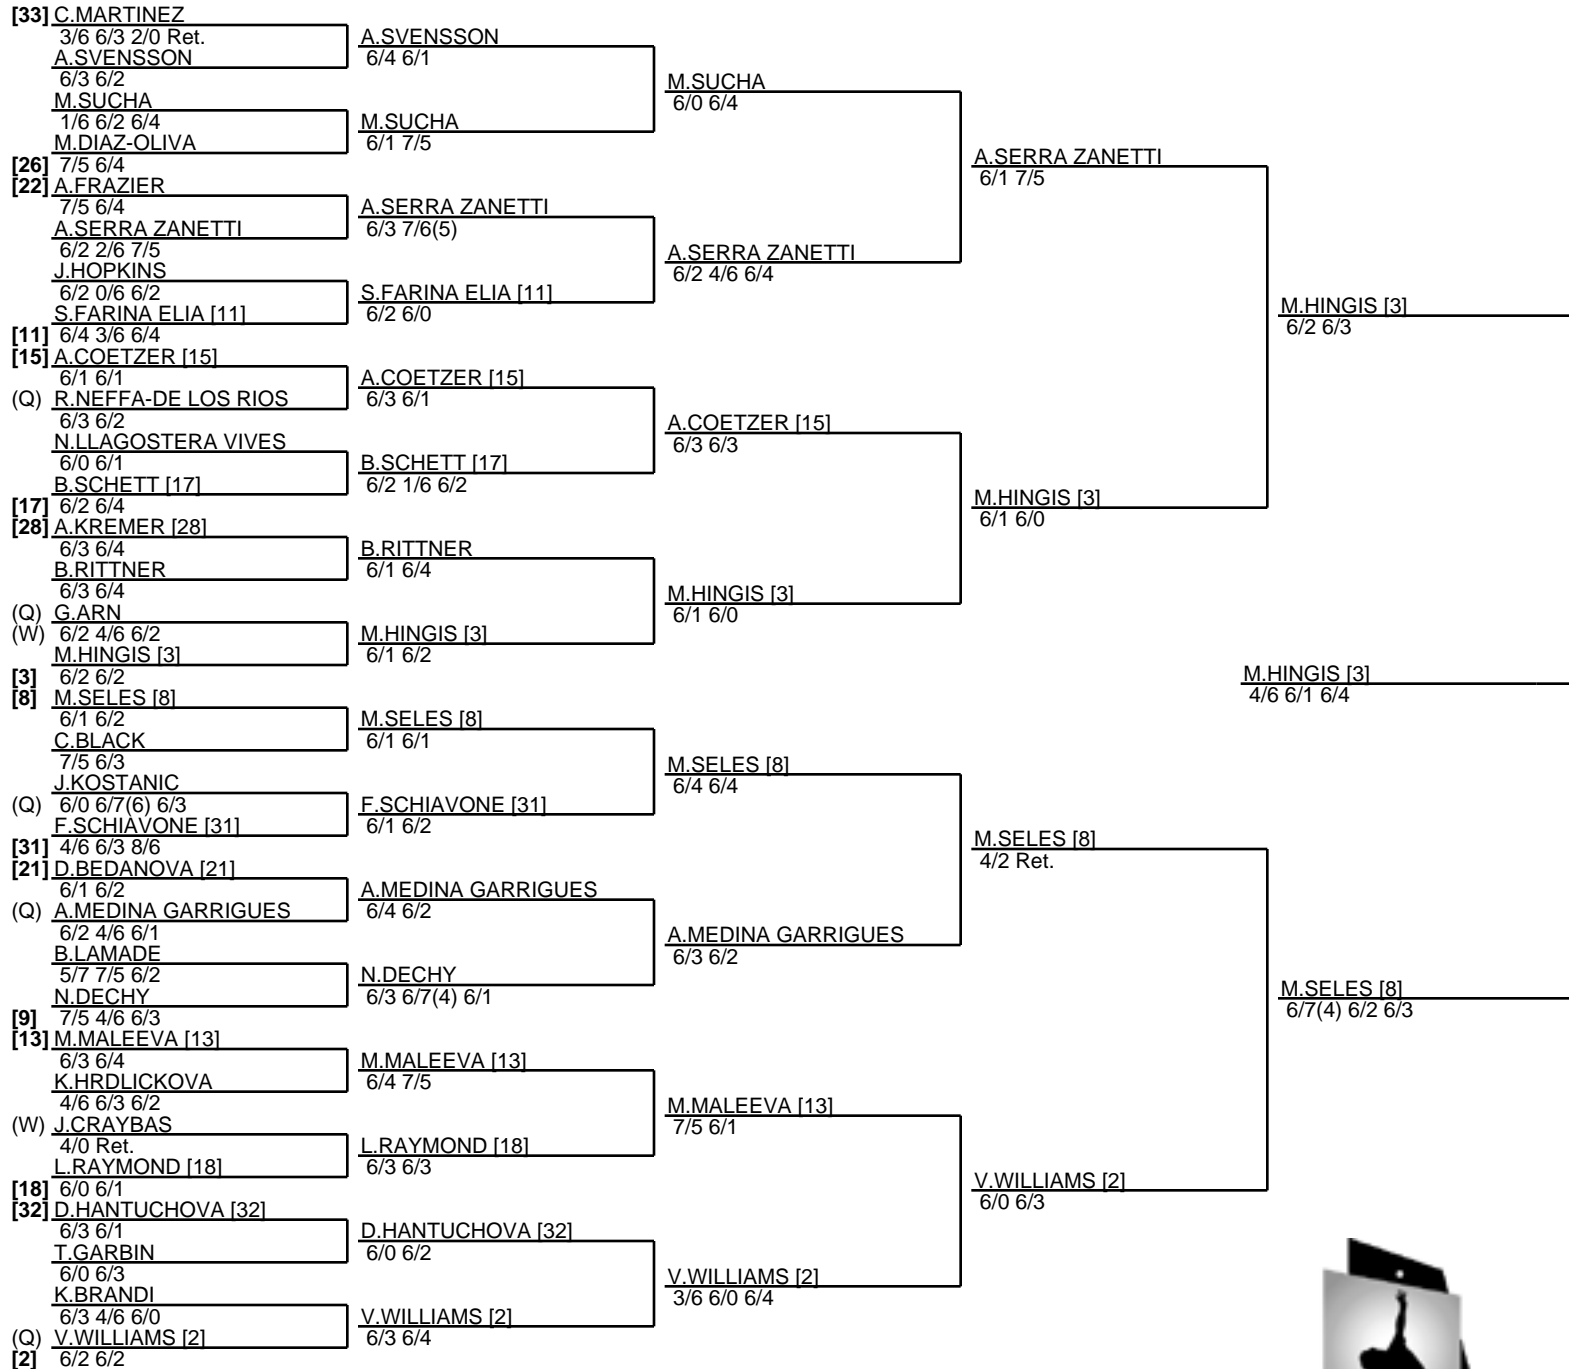

- 65 KRASNOROUTSKAYA, Lina RUS
- 66 MARTINEZ, Conchita ESP
- 67 SVENSSON, Asa SWE
- 68 DOMINIKOVIC, Evie AUS
- 69 SUCHA, Martina SVK
- 70 LEON GARCIA, Gala ESP
- 71 DIAZ-OLIVA, Mariana ARG
- 72 TORRENS VALERO, Cristina ESP
- 73 NAGYOVA, Henrieta SVK
- 74 FRAZIER, Amy USA
- 75 RUANO PASCUAL, Virginia ESP
- 76 SERRA ZANETTI, Adriana ITA
- 77 SELYUTINA, Irina KAZ
- 78 HOPKINS, Jennifer USA
- 79 OSTERLOH, Lilia USA
- 80 FARINA ELIA, Silvia ITA
- 81 COETZER, Amanda RSA
- 82 OREMANS, Miriam NED
- 83 TATARKOVA, Elena UKR
- 84 NEFFA-DE LOS RIOS, Rossana PAR
- 85 LLAGOSTERA VIVES, Nuria ESP
- 86 KANDARR, Jana GER
- 87 GLASS, Andrea GER
- 88 SCHETT, Barbara AUT
- 89 KREMER, Anne LUX
- 90 CHLADKOVA, Denisa CZE
- 91 RITTNER, Barbara GER
- 92 BES, Eva ESP
- 93 ARN, Greta GER
- 94 STOSUR, Samantha AUS
- 95 RAZZANO, Virginie FRA
- 96 HINGIS, Martina SUI
- 97 SELES, Monica USA
- 98 SCHNYDER, Patty SUI
- 99 BLACK, Cara ZIM
- 100 LOIT, Emilie FRA
- 101 REEVES, Samantha USA
- 102 KOSTANIC, Jelena CRO
- 103 KAPROS, Aniko HUN
- 104 SCHIAVONE, Francesca ITA
- 105 BEDANOVA, Daja CZE
- 106 POUTCHEK, Tatiana BLR
- 107 MOUHASSINE, Bahia MAR
- 108 MEDINA GARRIGUES, Anabel ESP
- 109 BEIGBEDER, Celine FRA
- 110 LAMADE, Bianca GER
- 111 DECHY, Nathalie FRA
- 112 TESTUD, Sandrine FRA
- 113 MALEEVA, Magdalena BUL
- 114 MIKAELIAN, Marie-Gaiane SUI
- 115 ASAGOE, Shinobu JPN
- 116 HRDLICKOVA, Kveta CZE
- 117 PIERCE, Mary FRA
- 118 CRAYBAS, Jill USA
- 119 NOORLANDER, Seda NED
- 120 RAYMOND, Lisa USA
- 121 HANTUCHOVA, Daniela SVK
- 122 MATEVZIC, Maja SLO
- 123 IRVIN, Marissa USA
- 124 GARBIN, Tathiana ITA
- 125 BRANDI, Kristina USA
- 126 CERVANOVA, Ludmila SVK
- 127 CARGILL, Ansley USA
- 128 WILLIAMS, Venus USA

2002 Australian Open
www.ausopen.org