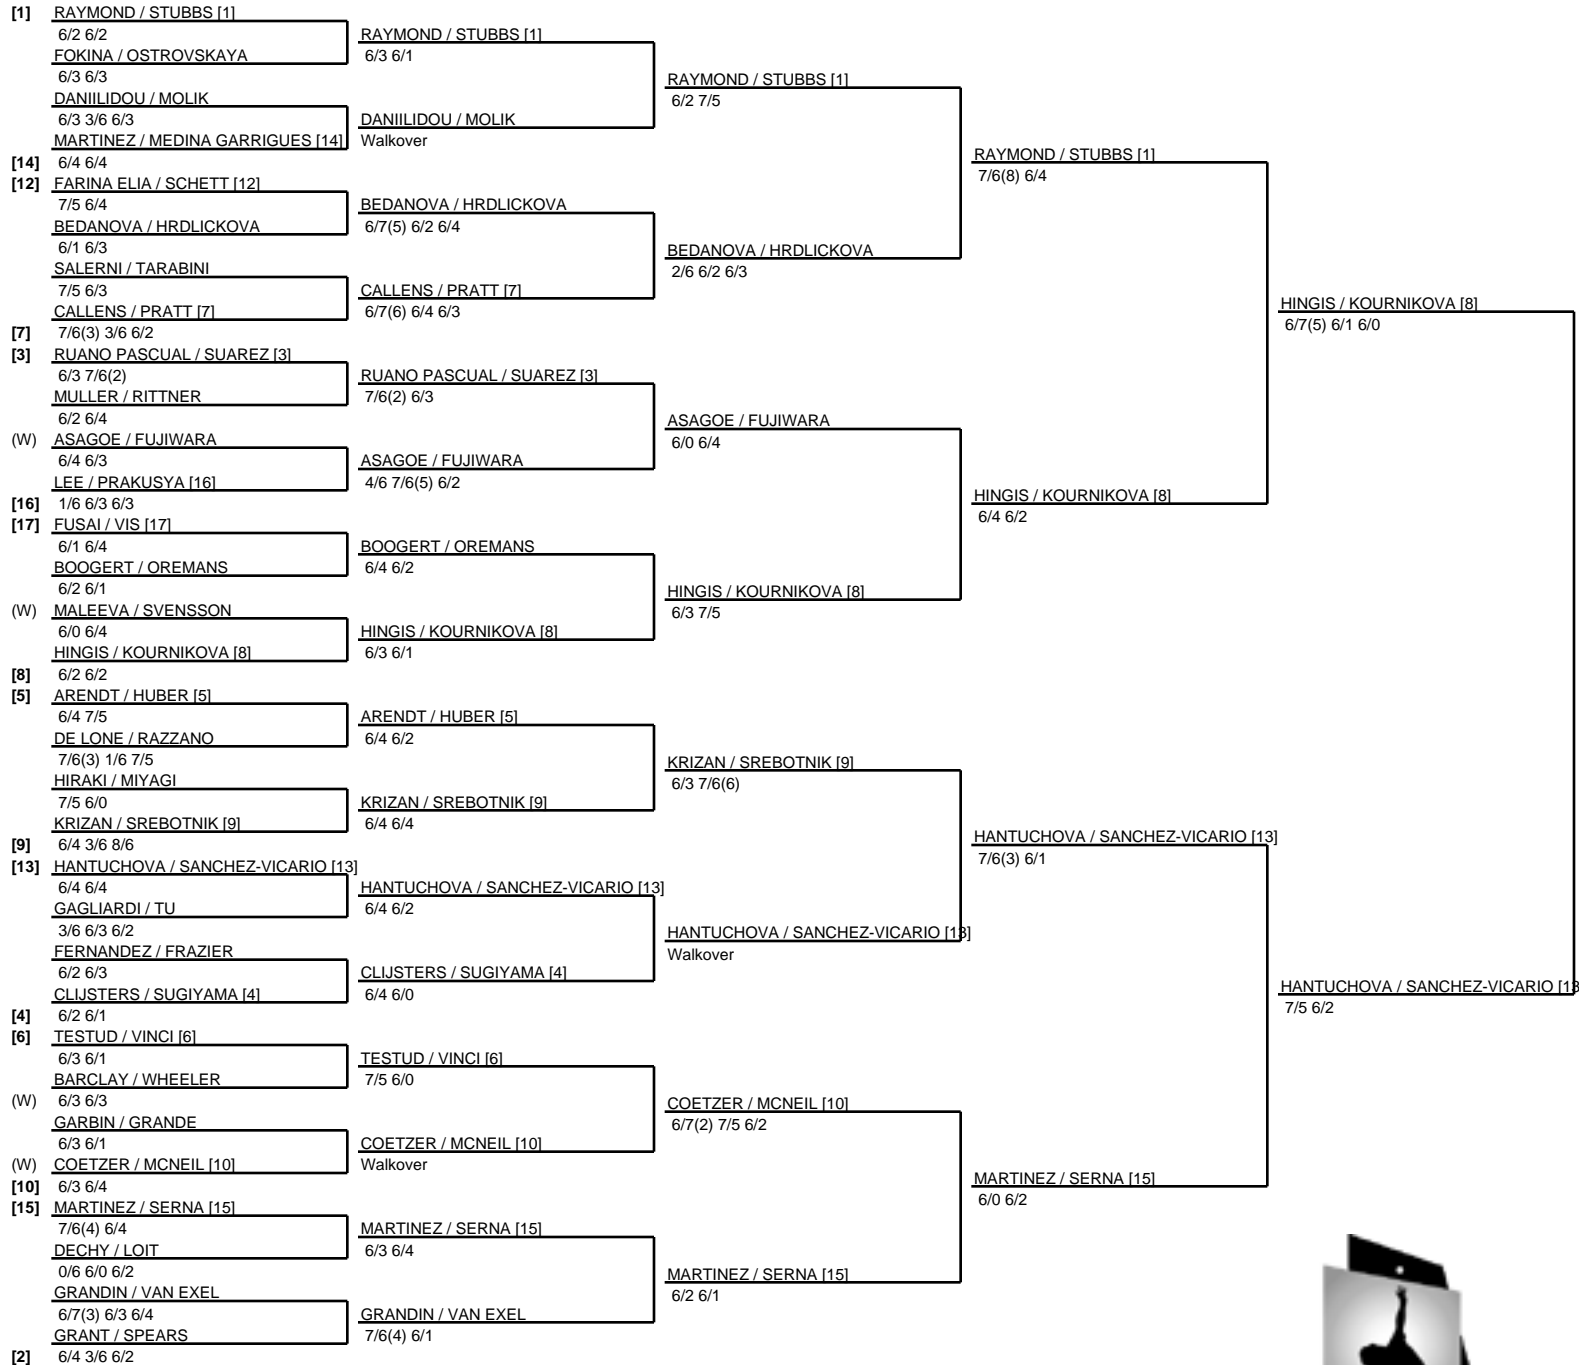

# 2002 Australian Open Women's Doubles Championship

1st Round

2nd Round

1/8

1/4

1/2

- 1 **RAYMOND (USA) / STUBBS (AUS)**
- 2 DYRBERG (DEN) / MARTINCOVA (CZE)
- 3 KRUGER (RSA) / WEINGARTNER (GER)
- 4 FOKINA (RUS) / OSTROVSKAYA (BLR)
- 5 HABSUDOVA (SVK) / NEFFA-DE LOS RIOS (PAR)
- 6 DANIILIDOU (GRE) / MOLIK (AUS)
- 7 MCQUILLAN (AUS) / MCSHEA (AUS)
- 8 **MARTINEZ (ESP) / MEDINA GARRIGUES (ESP)**
- 9 **FARINA ELIA (ITA) / SCHETT (AUT)**
- 10 DOMINIKOVIC (AUS) / IRVIN (USA)
- 11 BEDANOVA (CZE) / HRDLICKOVA (CZE)
- 12 RODIONOVA (RUS) / SCHNEIDER (GER)
- 13 REEVES (USA) / SERRA ZANETTI (ITA)
- 14 SALERNI (ARG) / TARABINI (ARG)
- 15 SCHLUKEBIR (USA) / TATARKOVA (UKR)
- 16 **CALLENS (BEL) / PRATT (AUS)**
- 17 **RUANO PASCUAL (ESP) / SUAREZ (ARG)**
- 18 AUGUSTUS (USA) / EMBRY (USA)
- 19 MUSGRAVE (AUS) / PANOVA (RUS)
- 20 MULLER (GER) / RITTNER (GER)
- 21 STEWART (AUS) / STOSUR (AUS)
- 22 ASAGOE (JPN) / FUJIWARA (JPN)
- 23 DE VILLIERS (RSA) / SELYUTINA (KAZ)
- 24 **LEE (TPE) / PRAKUSYA (INA)**
- 25 **FUSAI (FRA) / VIS (NED)**
- 26 INOUE (JPN) / STEPHENS (NZL)
- 27 BARNI (GER) / HUSAROVA (SVK)
- 28 BOOGERT (NED) / OREMANS (NED)
- 29 GRAHAME (AUS) / WATSON (AUS)
- 30 MALEEVA (BUL) / SVENSSON (SWE)
- 31 ELLWOOD (AUS) / PEREBIYNIS (UKR)
- 32 **HINGIS (SUI) / KOURNIKOVA (RUS)**
- 33 **ARENDT (USA) / HUBER (RSA)**
- 34 MANDULA (HUN) / WARTUSCH (AUT)
- 35 DE LONE (USA) / RAZZANO (FRA)
- 36 MATEVZIC (SLO) / ZARIC (YUG)
- 37 BACHEVA (BUL) / POUTCHEK (BLR)
- 38 HIRAKI (JPN) / MIYAGI (JPN)
- 39 JIDKOVA (RUS) / VANC (ROM)
- 40 **KRIZAN (SLO) / SREBOTNIK (SLO)**
- 41 **HANTUCHOVA (SVK) / SANCHEZ-VICARIO (ESP)**
- 42 MYSKINA (RUS) / PISNIK (SLO)
- 43 GAGLIARDI (SUI) / TU (USA)
- 44 LAMADE (GER) / SCHNYDER (SUI)
- 45 FERNANDEZ (ARG) / FRAZIER (USA)
- 46 MAJOLI (CRO) / SCHIAVONE (ITA)
- 47 DIAZ-OLIVA (ARG) / MAROSI-ARACAMA (HUN)
- 48 **CLIJSTERS (BEL) / SUGIYAMA (JPN)**
- 49 **TESTUD (FRA) / VINCI (ITA)**
- 50 BES (ESP) / NEMECKOVA (CZE)
- 51 MARRERO (ESP) / TORRENS VALERO (ESP)
- 52 BARCLAY (AUS) / WHEELER (AUS)
- 53 OSTERLOH (USA) / PULLIN (GBR)
- 54 GARBIN (ITA) / GRANDE (ITA)
- 55 HEWITT (AUS) / SZILI (AUS)
- 56 **COETZER (RSA) / MCNEIL (USA)**
- 57 **MARTINEZ (ESP) / SERNA (ESP)**
- 58 NAGYOVA (SVK) / TULYAGANOVA (UZB)
- 59 DECHY (FRA) / LOIT (FRA)
- 60 CORTEZ (BRA) / SERRA ZANETTI (ITA)
- 61 BOVINA (RUS) / STEVENSON (USA)
- 62 GRANDIN (RSA) / VAN EXEL (NED)
- 63 GRANT (RSA) / SPEARS (USA)
- 64 **BLACK (ZIM) / LIKHOVTSEVA (RUS)**