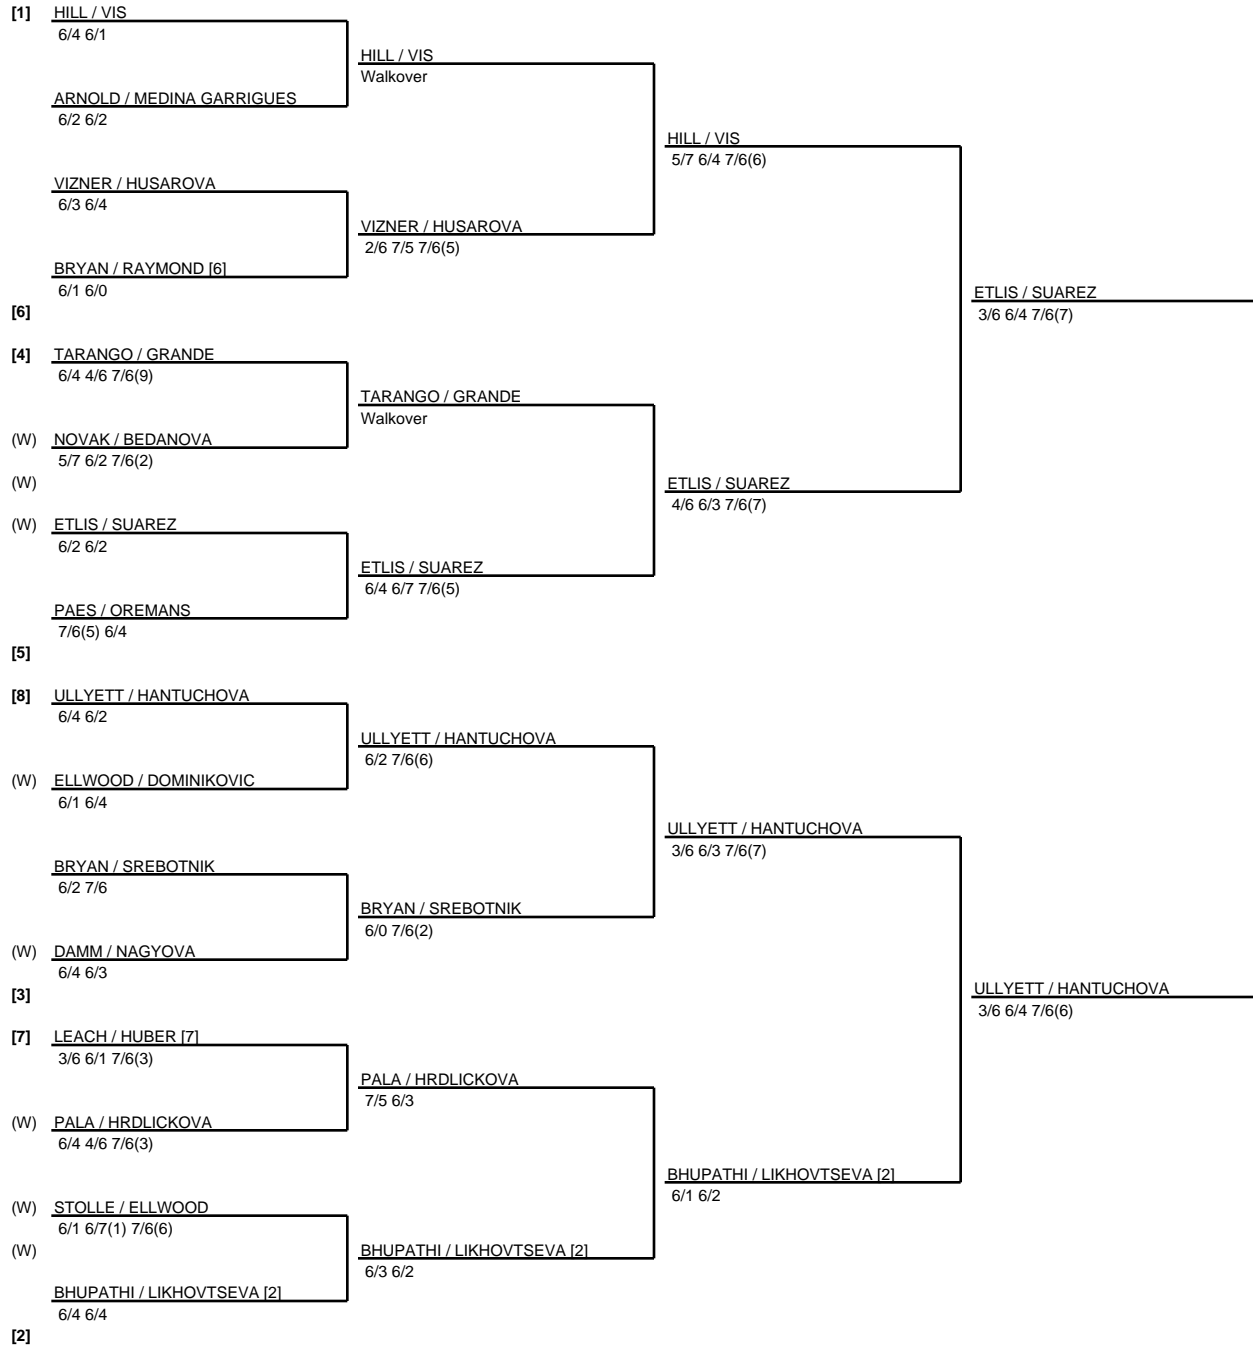

2002 Australian Open Mixed Doubles Championship

1st Round

1/8

1/4

1/2

- 1 **WOODBIDGE (AUS) / STUBBS (AUS)**
- 2 HILL (AUS) / VIS (NED)
- 3 ARNOLD (ARG) / MEDINA GARRIGUES (ESP)
- 4 RIKL (CZE) / HABSUDOVA (SVK)
- 5 VIZNER (CZE) / HUSAROVA (SVK)
- 6 VANHOUDT (BEL) / VINCI (ITA)
- 7 GARCIA (ARG) / RUANO PASCUAL (ESP)
- 8 **BRYAN (USA) / RAYMOND (USA)**
- 9 **FERREIRA (RSA) / BLACK (ZIM)**
- 10 TARANGO (USA) / GRANDE (ITA)
- 11 NOVAK (CZE) / BEDANOVA (CZE)
- 12 DRAPER (AUS) / MCSHEA (AUS)
- 13 KRATZMANN (AUS) / PRATT (AUS)
- 14 ETLIS (ARG) / SUAREZ (ARG)
- 15 PAES (IND) / OREMANS (NED)
- 16 **JOHNSON (USA) / CALLENS (BEL)**
- 17 **ADAMS (RSA) / ARENDT (USA)**
- 18 ULLYETT (ZIM) / HANTUCHOVA (SVK)
- 19 ELLWOOD (AUS) / DOMINIKOVIC (AUS)
- 20 SUK (CZE) / KRIZAN (SLO)
- 21 BRYAN (USA) / SREBOTNIK (SLO)
- 22 KNOWLES (BAH) / FARINA ELIA (ITA)
- 23 DAMM (CZE) / NAGYOVA (SVK)
- 24 **PALMER (USA) / SANCHEZ-VICARIO (ESP)**
- 25 **LEACH (USA) / HUBER (RSA)**
- 26 EAGLE (AUS) / SCHETT (AUT)
- 27 REID (AUS) / STOSUR (AUS)
- 28 PALA (CZE) / HRDLICKOVA (CZE)
- 29 HEALEY (AUS) / MOLIK (AUS)
- 30 STOLLE (AUS) / ELLWOOD (AUS)
- 31 MACPHIE (USA) / MCNEIL (USA)
- 32 **BHUPATHI (IND) / LIKHOVTSEVA (RUS)**

2002 Australian Open
www.ausopen.org

Champions: ULLYETT (ZIM) / HANTUCHOVA (SVK)
6/3 6/2