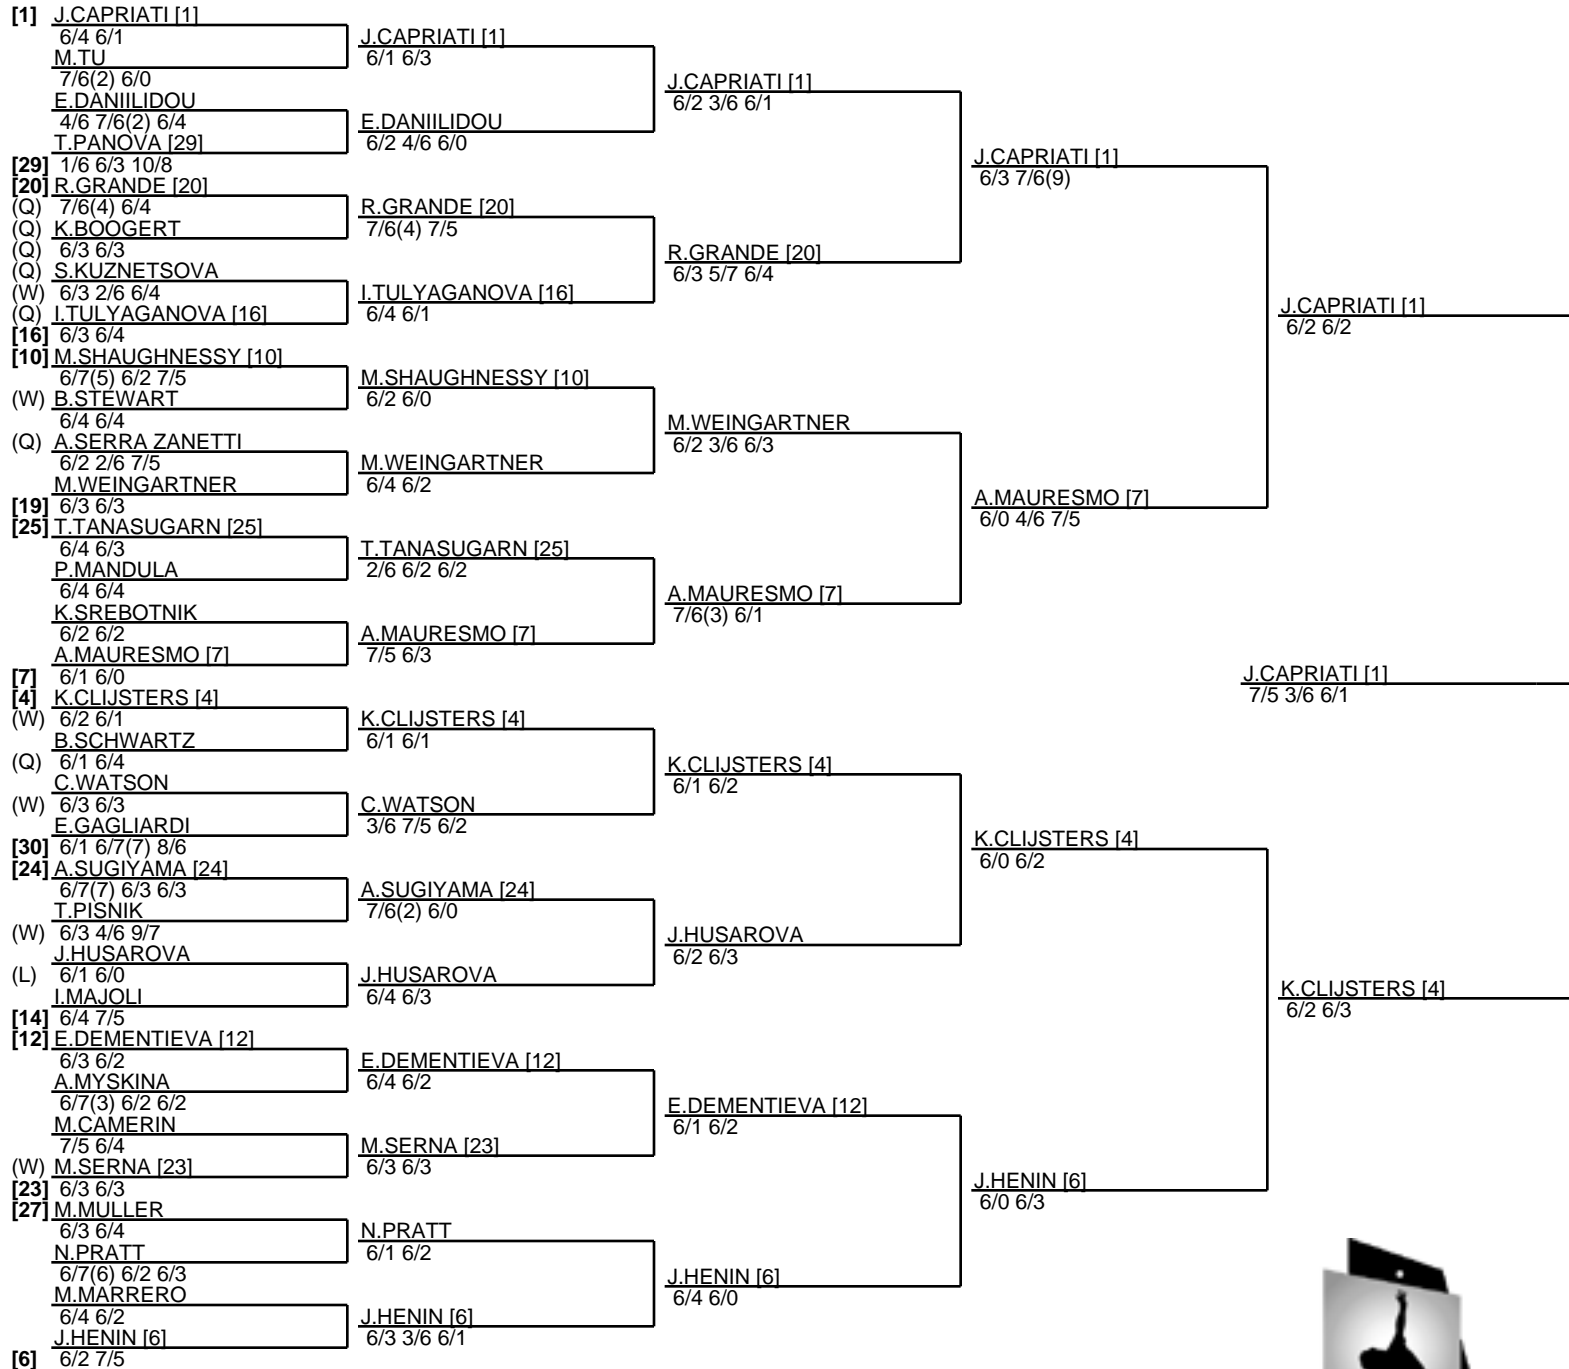

2002 Australian Open Women's Singles Championship

1st Round

2nd Round

3rd Round

1/8

1/4

1/2

- 1 **CAPRIATI, Jennifer USA**
- 2 TALAJA, Silvija CRO
- 3 TU, Meilen USA
- 4 KRUGER, Joannette RSA
- 5 KUTI KIS, Rita HUN
- 6 DANILIDOU, Eleni GRE
- 7 MOLIK, Alicia AUS
- 8 **PANOVA, Tatiana RUS**
- 9 **GRANDE, Rita ITA**
- 10 FERNANDEZ, Clarisa ARG
- 11 PIZZICHINI, Gloria ITA
- 12 BOOGERT, Kristie NED
- 13 KUZNETSOVA, Svetlana RUS
- 14 CHO, Yoon Jeong KOR
- 15 SALERNI, Maria Emilia ARG
- 16 **TULYAGANOVA, Iroda UZB**
- 17 **SHAUGHNESSY, Meghann USA**
- 18 STEVENSON, Alexandra USA
- 19 STEWART, Bryanne AUS
- 20 NEJEDLY, Jana CAN
- 21 SERRA ZANETTI, Antonella ITA
- 22 BOVINA, Elena RUS
- 23 WEINGARTNER, Marlene GER
- 24 **MONTOLO, Angeles ESP**
- 25 **TANASUGARN, Tamarine THA**
- 26 SFAR, Selima TUN
- 27 MANDULA, Petra HUN
- 28 BARNA, Anca GER
- 29 SREBOTNIK, Katarina SLO
- 30 SMASHNOVA, Anna ISR
- 31 LEE, Janet TPE
- 32 **MAURESMO, Amelie FRA**
- 33 **CLIJSTERS, Kim BEL**
- 34 WHEELER, Christina AUS
- 35 SCHWARTZ, Barbara AUT
- 36 DYRBERG, Eva DEN
- 37 MARTINEZ, Maria Jose ESP
- 38 WATSON, Cindy AUS
- 39 GAGLIARDI, Emmanuelle SUI
- 40 **LIKHOVTSEVA, Elena RUS**
- 41 **SUGIYAMA, Ai JPN**
- 42 MCQUILLAN, Rachel AUS
- 43 PISNIK, Tina SLO
- 44 BARTOLI, Marion FRA
- 45 HUSAROVA, Janette SVK
- 46 NOLA, Pavlina NZL
- 47 MAJOLI, Iva CRO
- 48 **SANCHEZ-VICARIO, Arantxa ESP**
- 49 **DEMENTIEVA, Elena RUS**
- 50 JIDKOVA, Alina RUS
- 51 PRAKUSYA, Wynne INA
- 52 MYSKINA, Anastasia RUS
- 53 OBATA, Saori JPN
- 54 CAMERIN, Maria Elena ITA
- 55 GRAHAME, Amanda AUS
- 56 **SERNA, Magui ESP**
- 57 **SUAREZ, Paola ARG**
- 58 MULLER, Martina GER
- 59 GUBACSI, Zsafia HUN
- 60 PRATT, Nicole AUS
- 61 MARRERO, Marta ESP
- 62 GERSI, Adriana CZE
- 63 KOURNIKOVA, Anna RUS
- 64 **HENIN, Justine BEL**