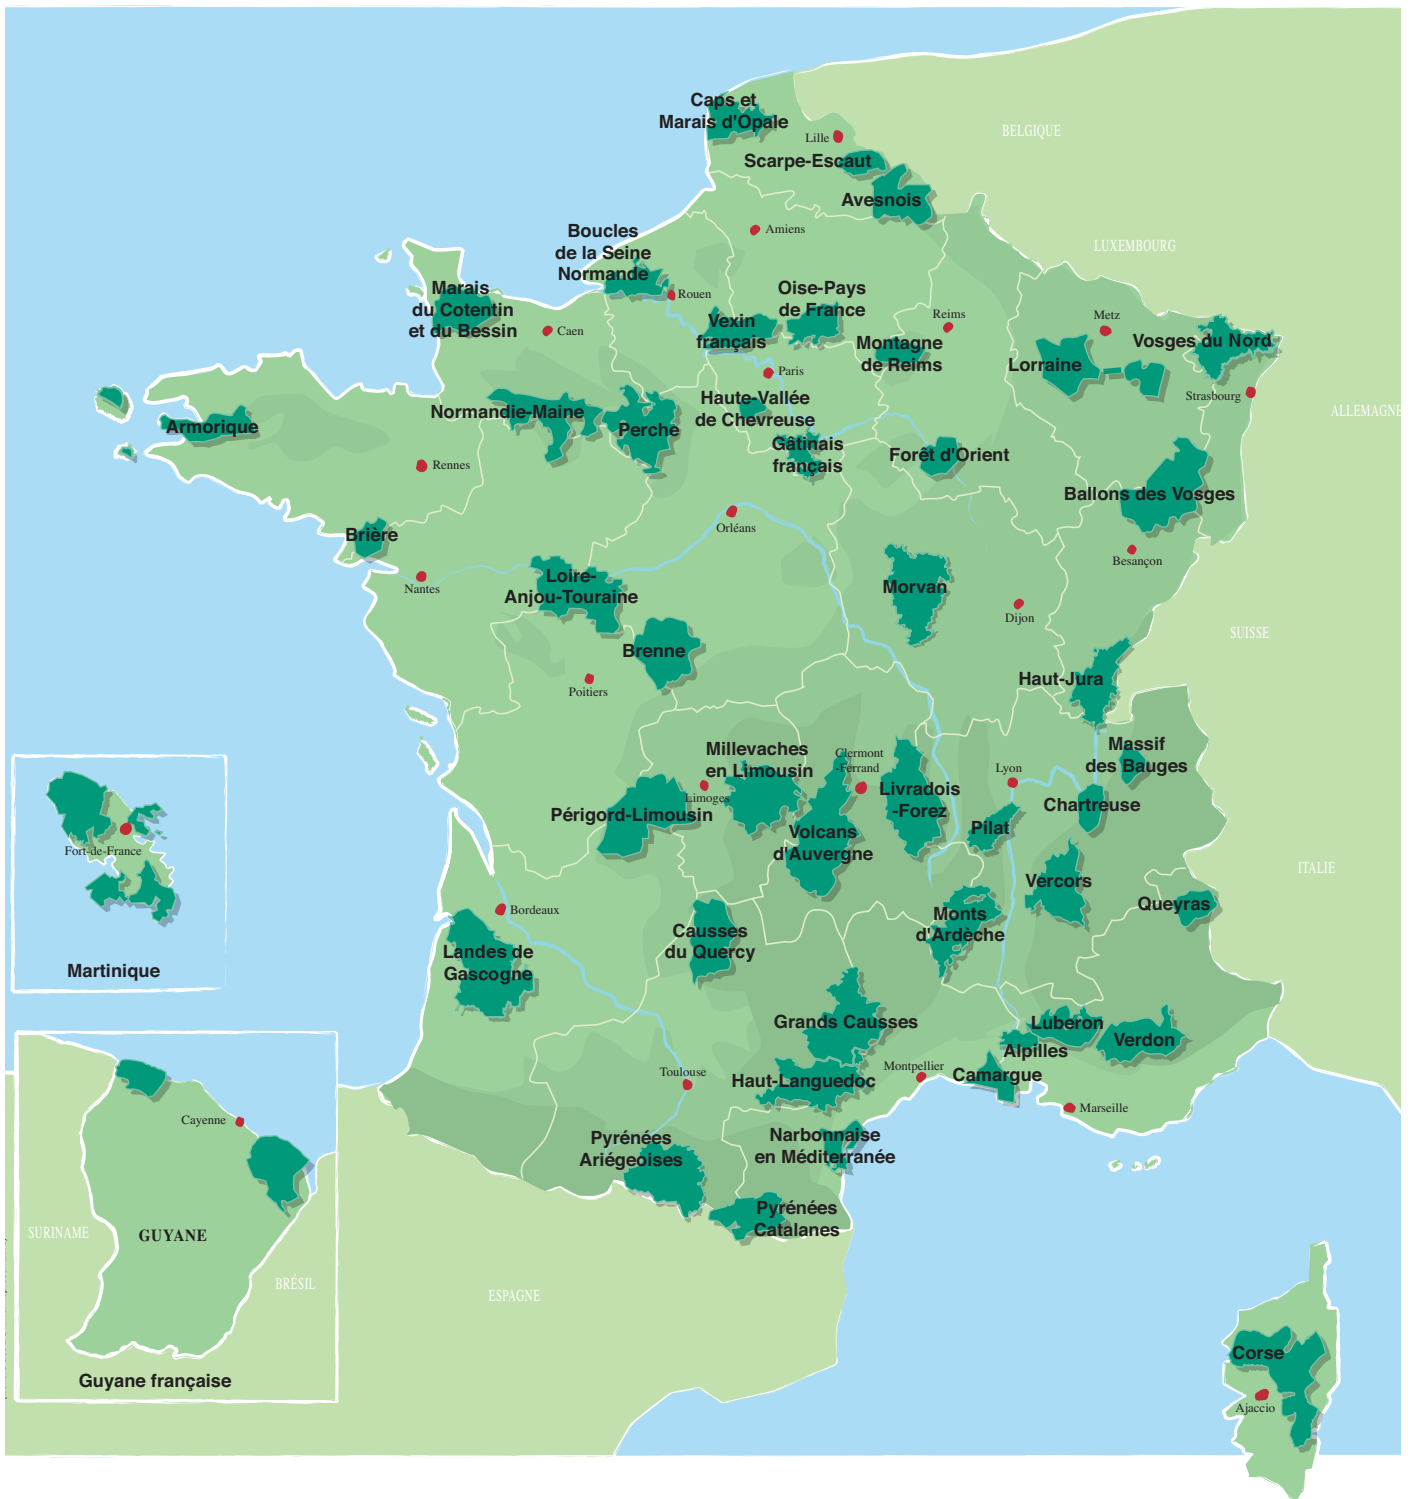

LES 46 PARCS NATURELS RÉGIONAUX CONCERNENT :

PRÈS DE 4000 COMMUNES, 21 RÉGIONS ET 62 DÉPARTEMENTS, C'EST-À-DIRE 13 % DU TERRITOIRE.

Fédération des Parcs naturels régionaux de France
9 rue Christiani - 75018 Paris
Tél. 01 44 90 86 20 - Fax. 01 45 22 70 78
www.parcs-naturels-regionaux.fr - info@parcs-naturels-regionaux.fr