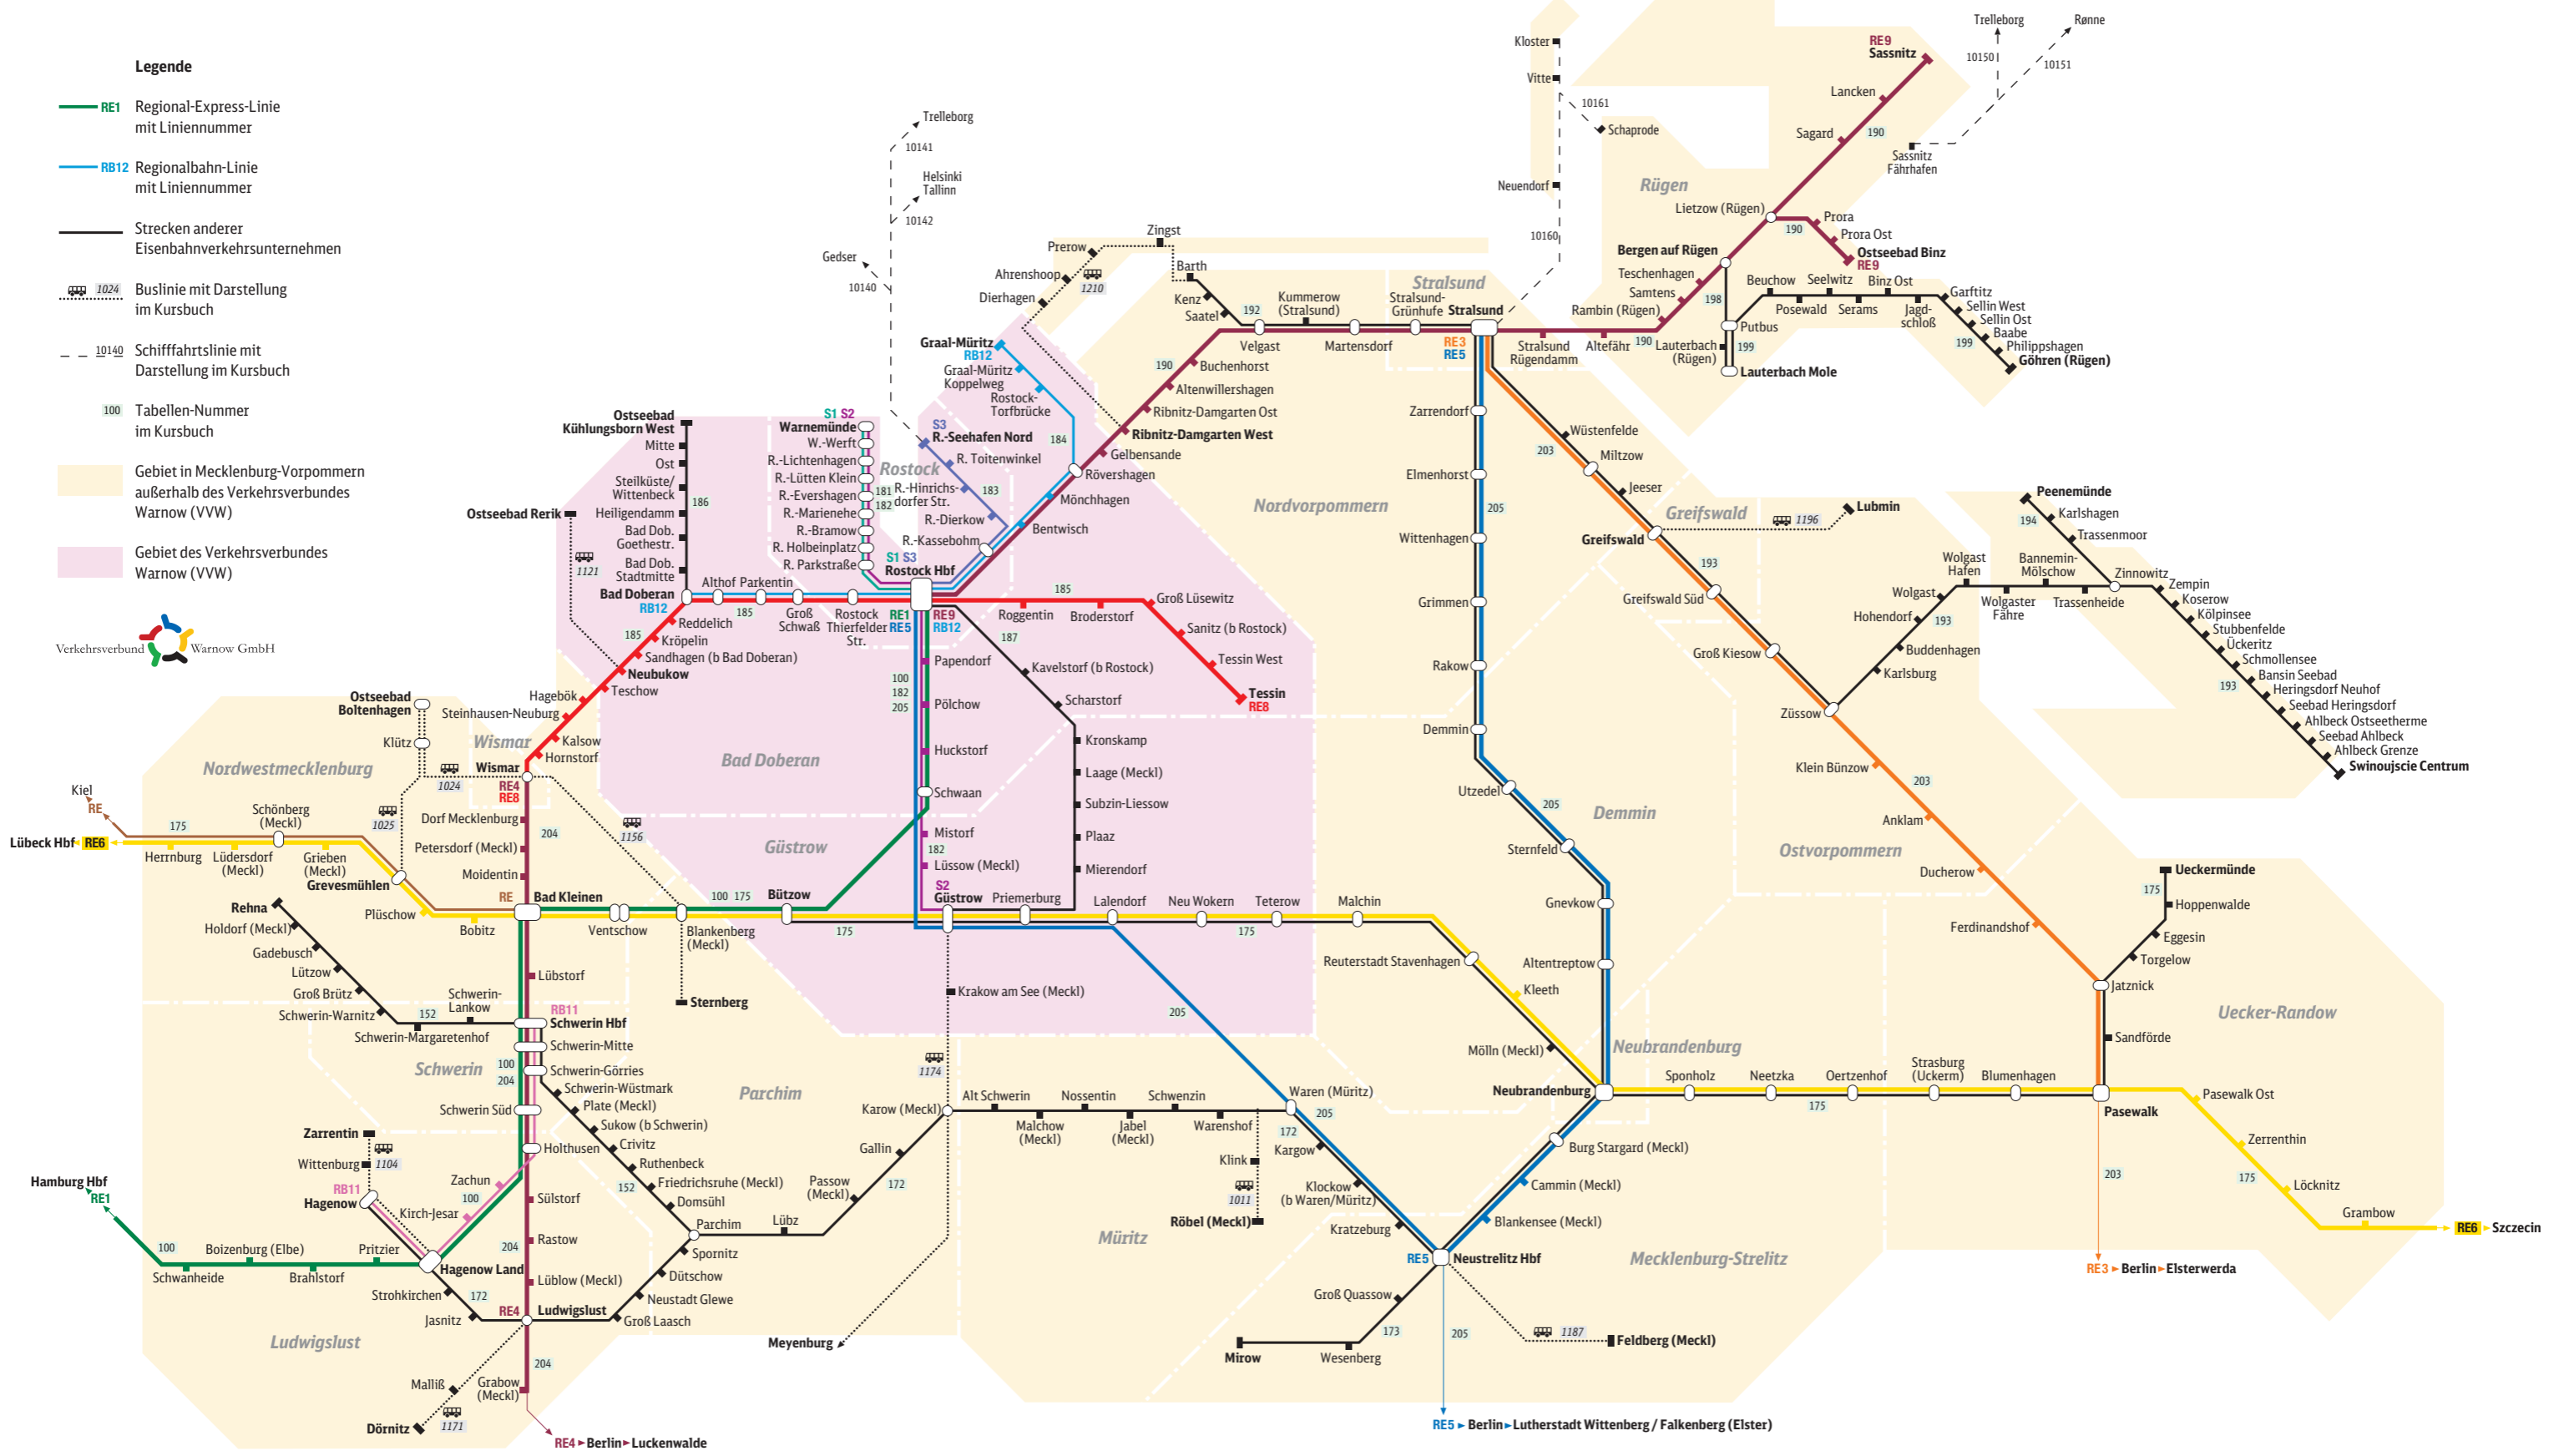

# Linienetz des Regionalverkehrs Mecklenburg-Vorpommern

gültig vom 14.12.2008 bis 12.12.2009

## Legende

- RE1 Regional-Express-Linie mit Liniennummer
- RB12 Regionalbahn-Linie mit Liniennummer
- Strecken anderer Eisenbahnverkehrsunternehmen
- 1024 Buslinie mit Darstellung im Kursbuch
- 10140 Schifffahrtslinie mit Darstellung im Kursbuch
- 100 Tabellen-Nummer im Kursbuch
- Gebiet in Mecklenburg-Vorpommern außerhalb des Verkehrsverbundes Warnow (VVW)
- Gebiet des Verkehrsverbundes Warnow (VVW)

**Herausgeber:**  
DB Regio AG  
Regionalbereich Mecklenburg-Vorpommern  
Grunthalplatz 4, 19053 Schwerin

**Informationen:**  
RAN (Regionaler Ansprechpartner Nahverkehr):  
Telefon 01805 194-195\* (Taste 1)