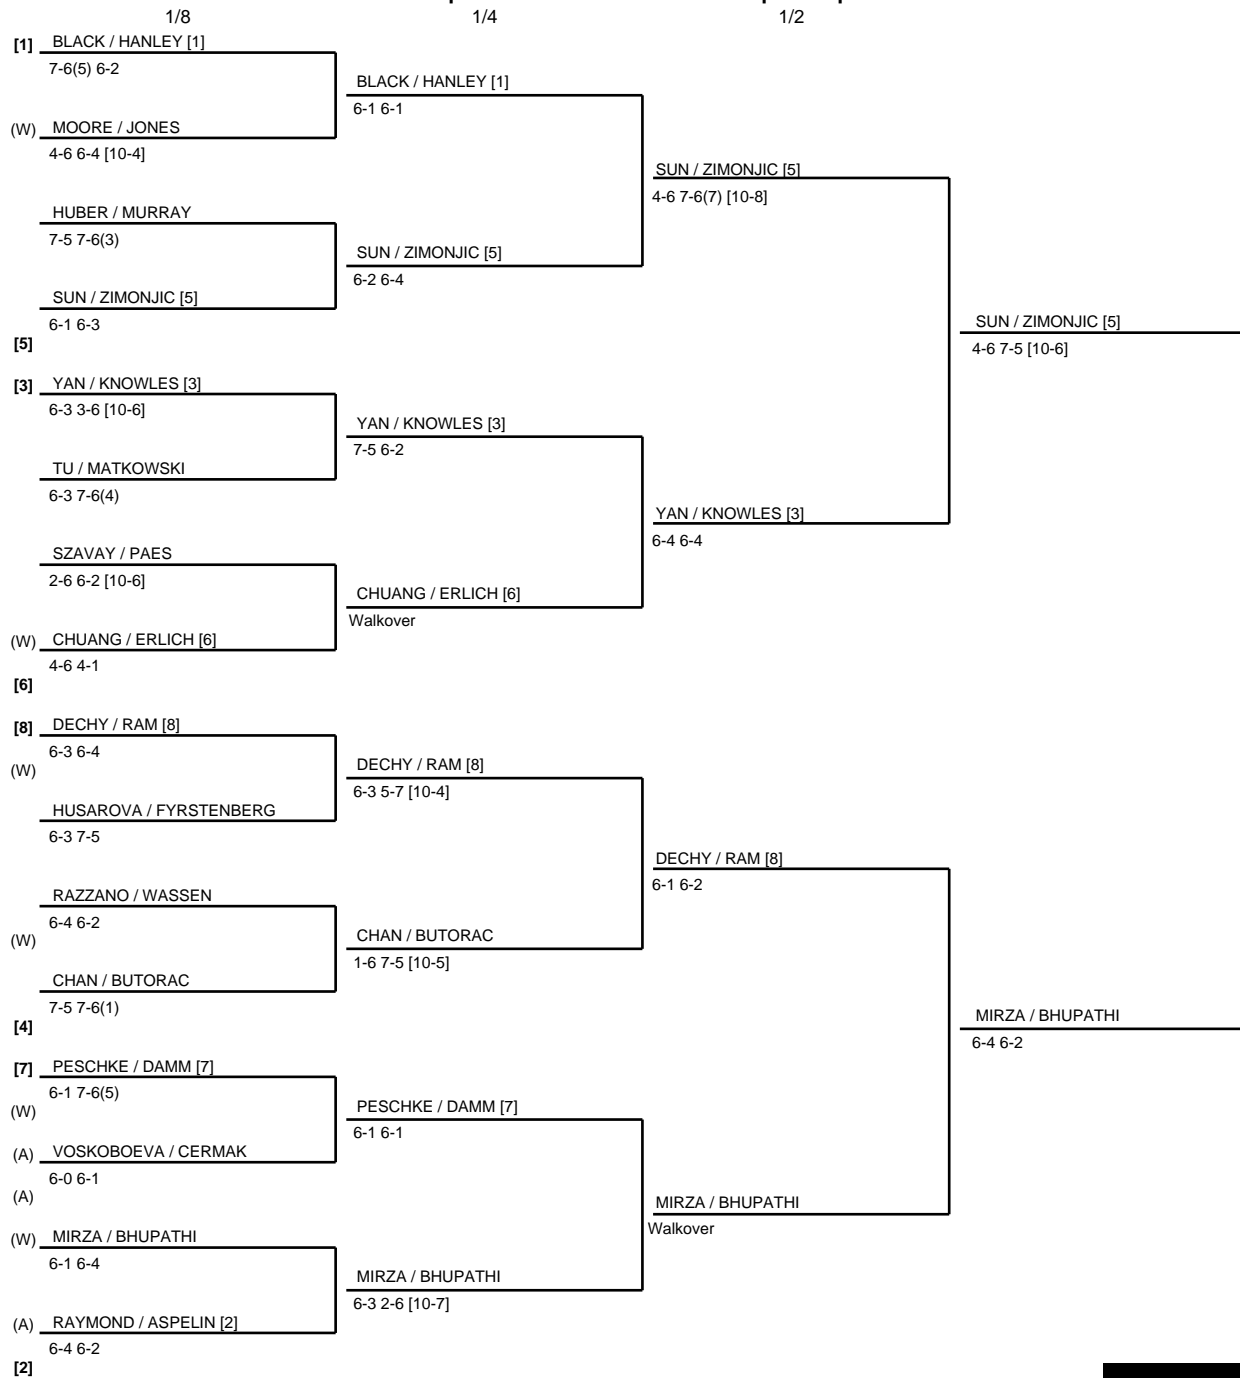

Australian Open 2008 Mixed Doubles Championship

1. 1st Round
1. 1 **BLACK ZIM / HANLEY AUS**
  2. 2 MATTEK USA / KERR AUS
  3. 3 MOORE AUS / JONES AUS
  4. 4 STUBBS AUS / PERRY AUS
  5. 5 MEDINA GARRIGUES ESP / GARCIA ARG
  6. 6 HUBER USA / MURRAY GBR
  7. 7 KING USA / ULLYETT ZIM
  8. 8 **SUN CHN / ZIMONJIC SRB**
  9. 9 **YAN CHN / KNOWLES BAH**
  10. 10 UHLIROVA CZE / COETZEE RSA
  11. 11 AZARENKA BLR / MIRNYI BLR
  12. 12 TU USA / MATKOWSKI POL
  13. 13 SZAVAY HUN / PAES IND
  14. 14 VORACOVA CZE / SKOCH CZE
  15. 15 GAJDOSOVA AUS / GROTH AUS
  16. 16 **CHUANG TPE / ERLICH ISR**
  17. 17 **DECHY FRA / RAM ISR**
  18. 18 FERGUSON AUS / FEENEY AUS
  19. 19 HUSAROVA SVK / FYRSTENBERG POL
  20. 20 PASZEK AUT / MELO BRA
  21. 21 RAZZANO FRA / WASSEN NED
  22. 22 ADAMCZAK AUS / HUSS AUS
  23. 23 CHAN TPE / BUTORAC USA
  24. 24 **ZHENG CHN / NESTOR CAN**
  25. 25 **PESCHKE CZE / DAMM CZE**
  26. 26 HOLLAND AUS / KLEIN AUS
  27. 27 ONDRASKOVA CZE / FRELICH CZE
  28. 28 VOSKOBEOVA RUS / CERMAK CZE
  29. 29 MOLIK AUS / HEALEY AUS
  30. 30 MIRZA IND / BHUPATHI IND
  31. 31 BENESOVA CZE / FRIEDL CZE
  32. 32 **RAYMOND USA / ASPELIN SWE**