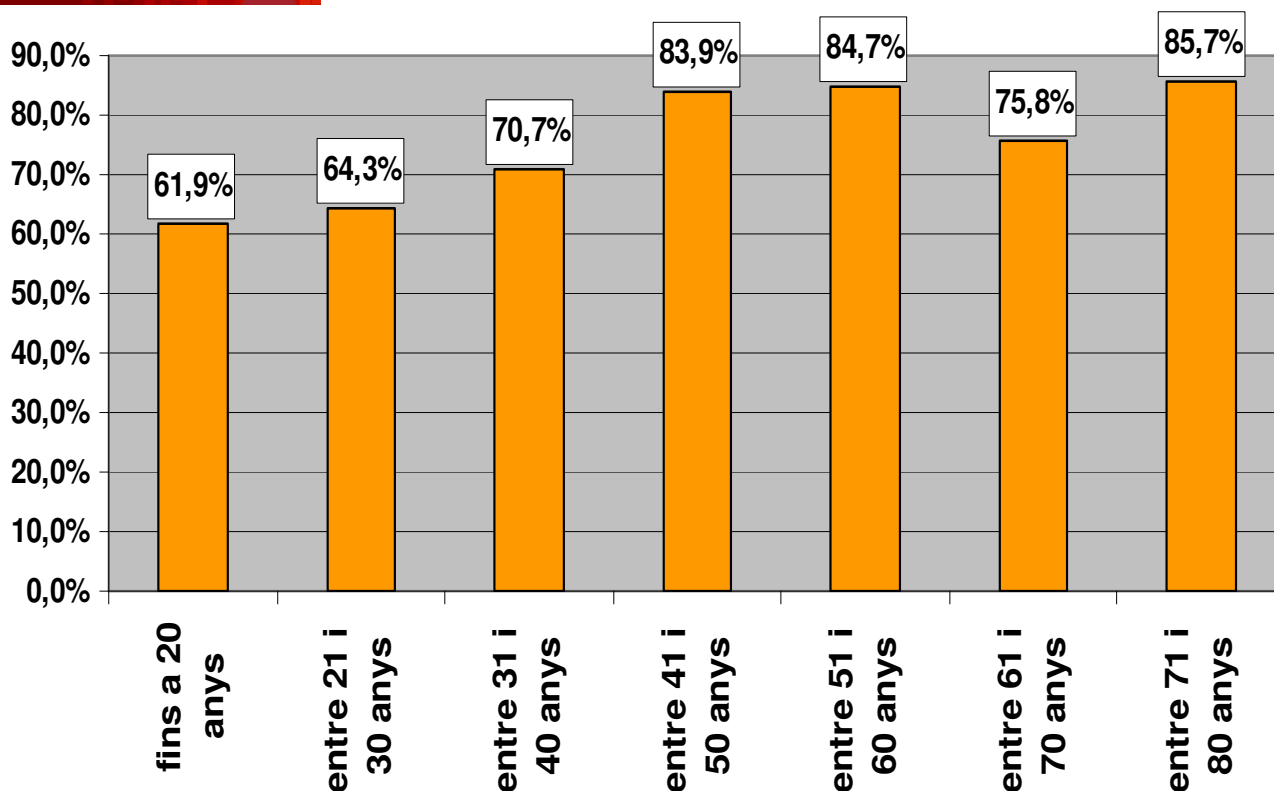

Percentatge de classificats separats en federats i no federats

Resultats per sexe

Percentatges per sexes a la sortida i a l'arribada

Percentatge de classificats separats per sexe

Resultats per edat

% arribats per edat

Edat	Participants	Classificats/ des	% arribats per edat
fins a 20 anys	105	65	61,9%
entre 21 i 30 anys	479	308	64,3%
entre 31 i 40 anys	1244	880	70,7%
entre 41 i 50 anys	762	639	83,9%
entre 51 i 60 anys	288	244	84,7%
entre 61 i 70 anys	66	50	75,8%
entre 71 i 80 anys	7	6	85,7%
Total general	2951	2192	74,3%