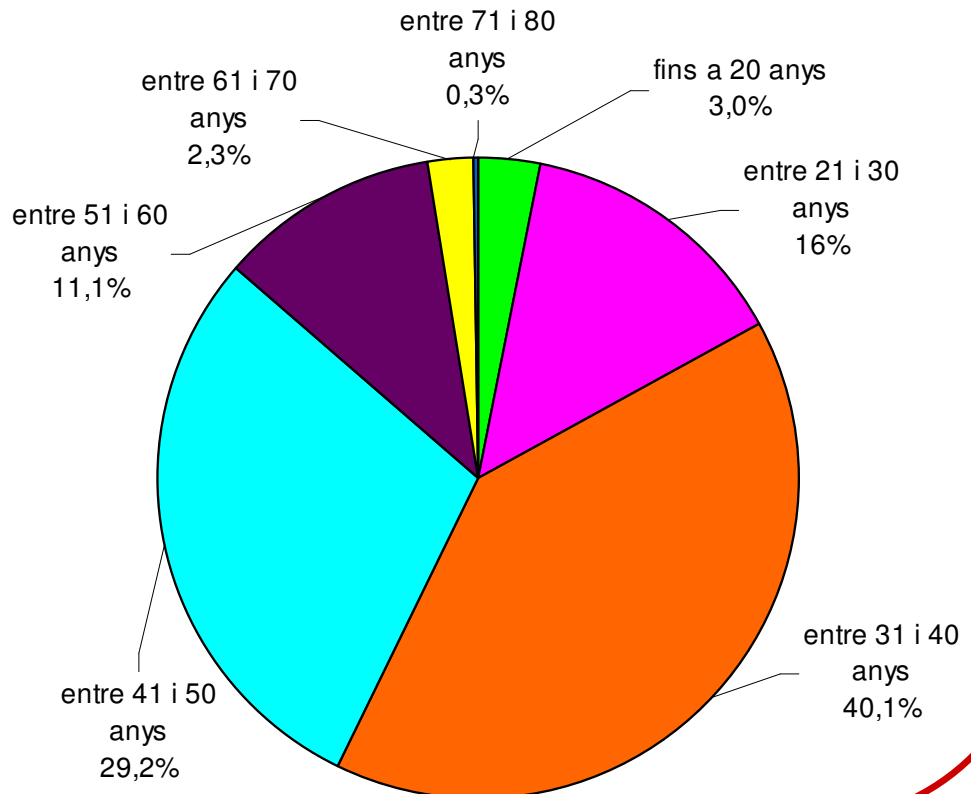

DISTRIBUCIÓ PER EDATS DELS CLASSIFICATS/DES