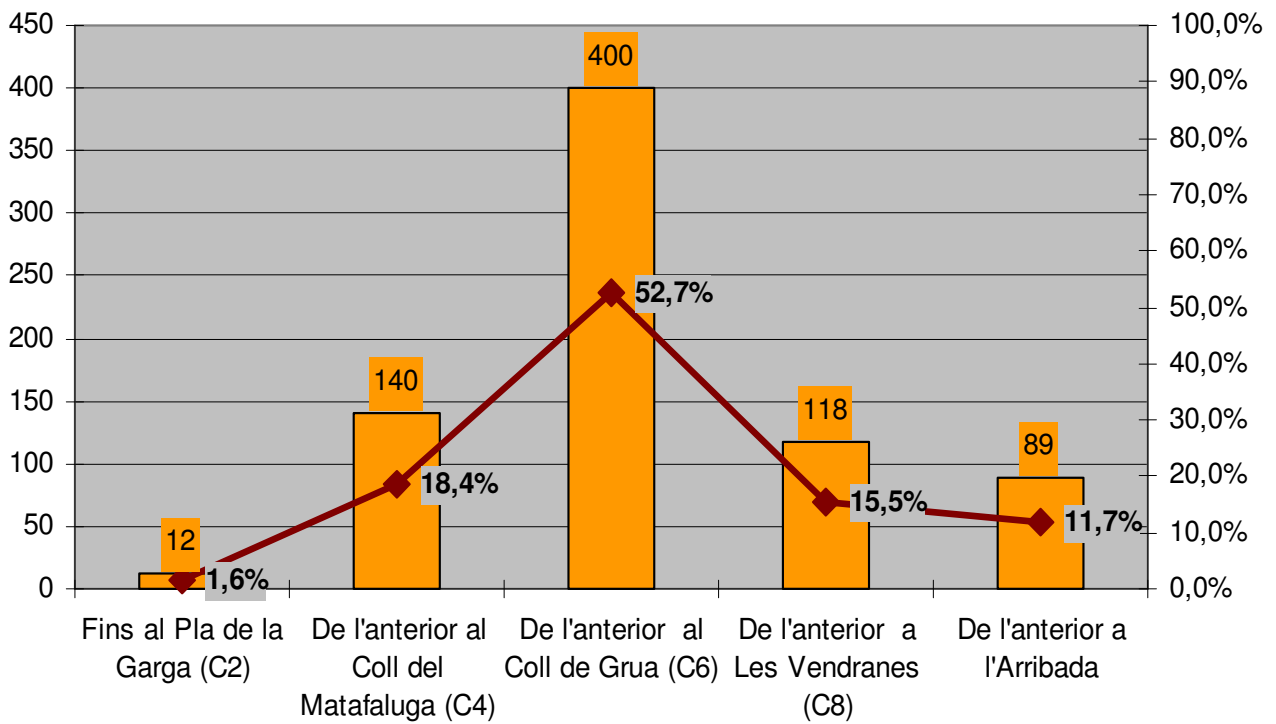

Edat	Participants	Classificats/ des	% arribats per edat
fins a 20 anys	105	65	61,9%
entre 21 i 30 anys	479	308	64,3%
entre 31 i 40 anys	1244	880	70,7%
entre 41 i 50 anys	762	639	83,9%
entre 51 i 60 anys	288	244	84,7%
entre 61 i 70 anys	66	50	75,8%
entre 71 i 80 anys	7	6	85,7%
Total general	2951	2192	74,3%

DISTRIBUCIÓ PER EDATS DELS PARTICIPANTS

DISTRIBUCIÓ PER EDATS DELS CLASSIFICATS/DES

RETIRATS PER SECTORS

■ nombre de retirats ◆ % del total de retirats

	distància en km	nombre de retirats	% del total de retirats
Fins al Pla de la Garga (C2)	19,5	12	1,6%
De l'anterior al Coll del Matafaluga (C4)	17,1	140	18,4%
De l'anterior al Coll de Grua (C6)	20,8	400	52,7%
De l'anterior a Les Vendranes (C8)	12	118	15,5%
De l'anterior a l'Arribada	14	89	11,7%
TOTAL	83,4	759	100%