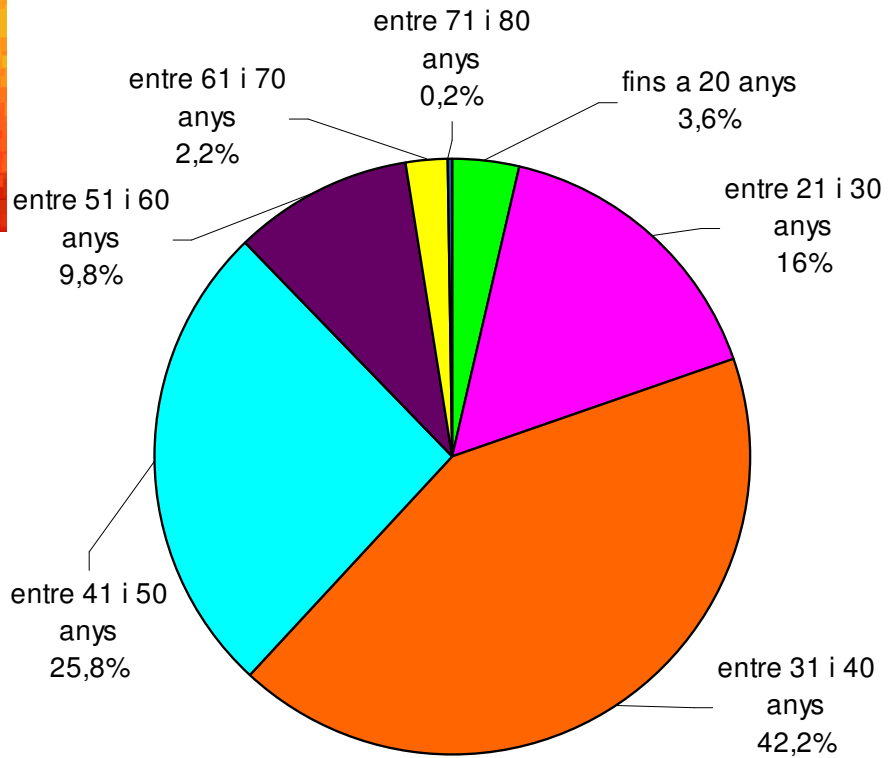

DISTRIBUCIÓ PER EDATS DELS PARTICIPANTS