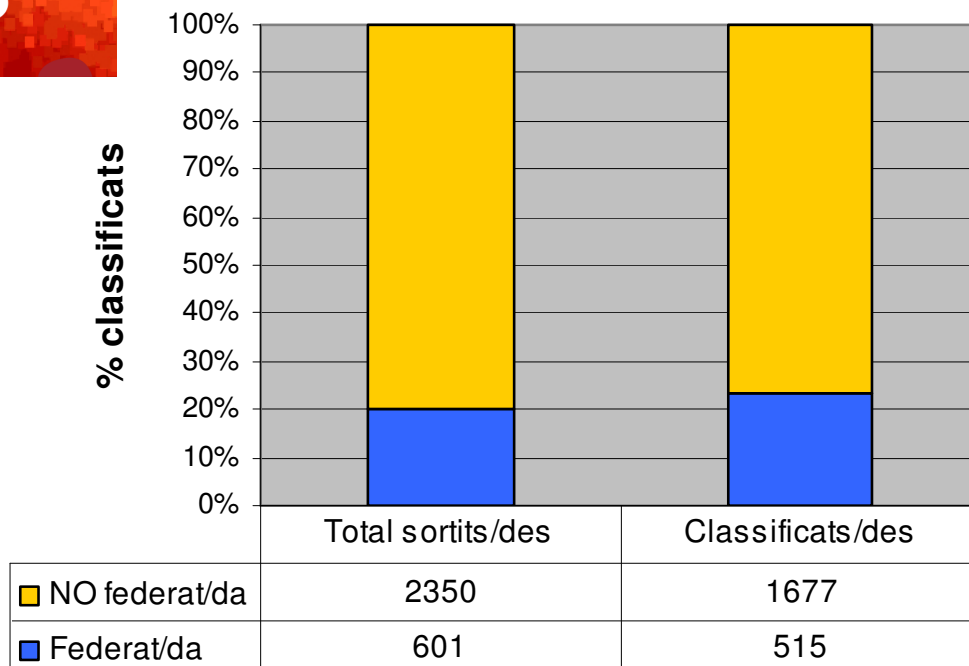

Resultats generals

CLASIFICATS/DES	2192	74,3%
NO CLASSIFICATS/DES	759	25,7%
TOTAL SORTITS/DES	2951	100%

MITJANA DE TEMPS
18 hores 10 minuts

Federats/des i no federats/des

Percentatge de federats/des a la sortida i a l'arribada

Percentatge de classificats separats en federats i no federats

Resultats per sexe

Percentatges per sexes a la sortida i a l'arribada

Percentatge de classificats separats per sexe

Resultats per edat

% arribats per edat

Edat	Participants	Classificats/ des	% arribats per edat
fins a 20 anys	105	65	61,9%
entre 21 i 30 anys	479	308	64,3%
entre 31 i 40 anys	1244	880	70,7%
entre 41 i 50 anys	762	639	83,9%
entre 51 i 60 anys	288	244	84,7%
entre 61 i 70 anys	66	50	75,8%
entre 71 i 80 anys	7	6	85,7%
Total general	2951	2192	74,3%