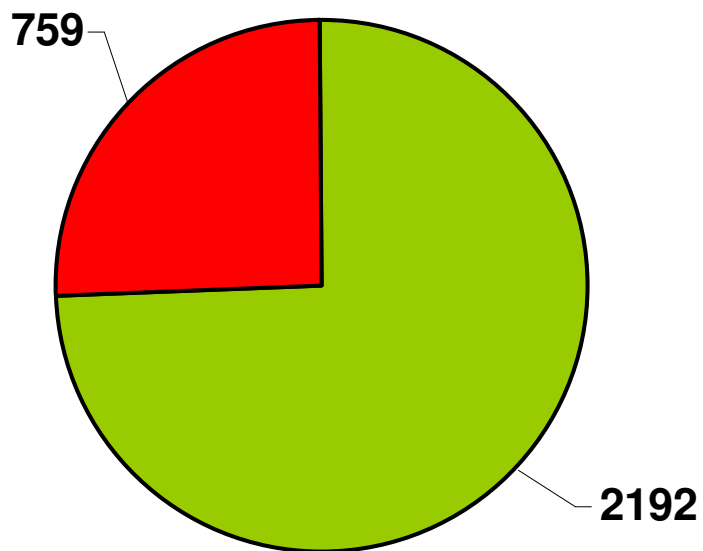

Resultats generals

CLASIFICATS/DES	2192	74,3%
NO CLASSIFICATS/DES	759	25,7%
TOTAL SORTITS/DES	2951	100%

MITJANA DE TEMPS
18 hores 10 minuts

Federats/des i no federats/des

Percentatge de federats/des a la sortida i a l'arribada