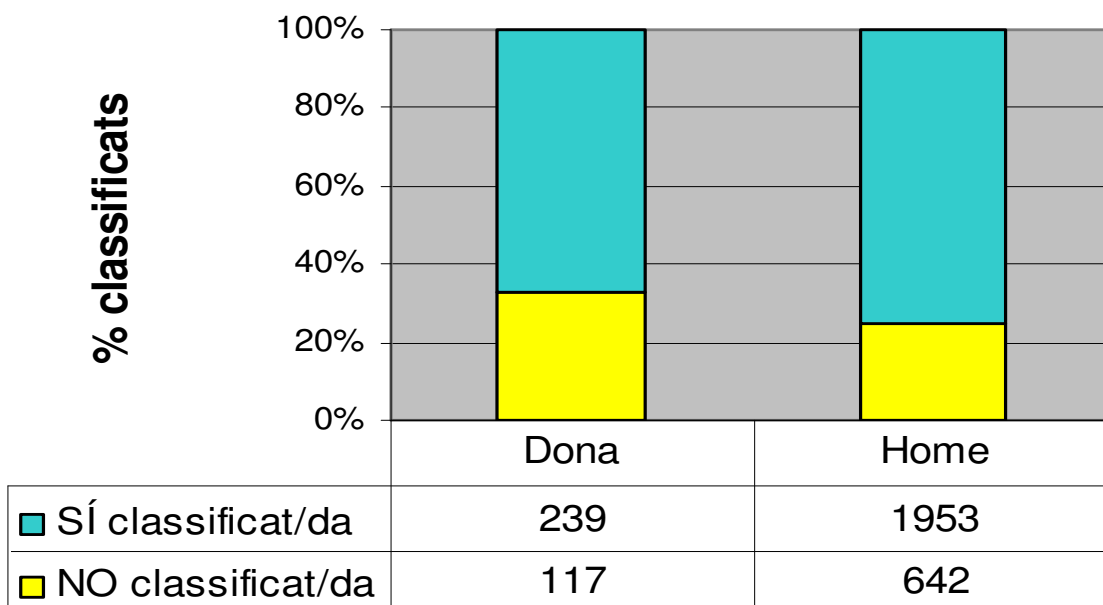

Percentatge de classificats separats en federats i no federats

Resultats per sexe

Percentatges per sexes a la sortida i a l'arribada

Percentatge de classificats separats per sexe

Resultats per edat

% arribats per edat

Edat	Participants	Classificats/ des	% arribats per edat
fins a 20 anys	105	65	61,9%
entre 21 i 30 anys	479	308	64,3%
entre 31 i 40 anys	1244	880	70,7%
entre 41 i 50 anys	762	639	83,9%
entre 51 i 60 anys	288	244	84,7%
entre 61 i 70 anys	66	50	75,8%
entre 71 i 80 anys	7	6	85,7%
Total general	2951	2192	74,3%

DISTRIBUCIÓ PER EDATS DELS PARTICIPANTS

DISTRIBUCIÓ PER EDATS DELS CLASSIFICATS/DES

RETIRATS PER SECTORS

■ nombre de retirats ◆ % del total de retirats

	distància en km	nombre de retirats	% del total de retirats
Fins al Pla de la Garga (C2)	19,5	12	1,6%
De l'anterior al Coll del Matafaluga (C4)	17,1	140	18,4%
De l'anterior al Coll de Grua (C6)	20,8	400	52,7%
De l'anterior a Les Vendranes (C8)	12	118	15,5%
De l'anterior a l'Arribada	14	89	11,7%
TOTAL	83,4	759	100%