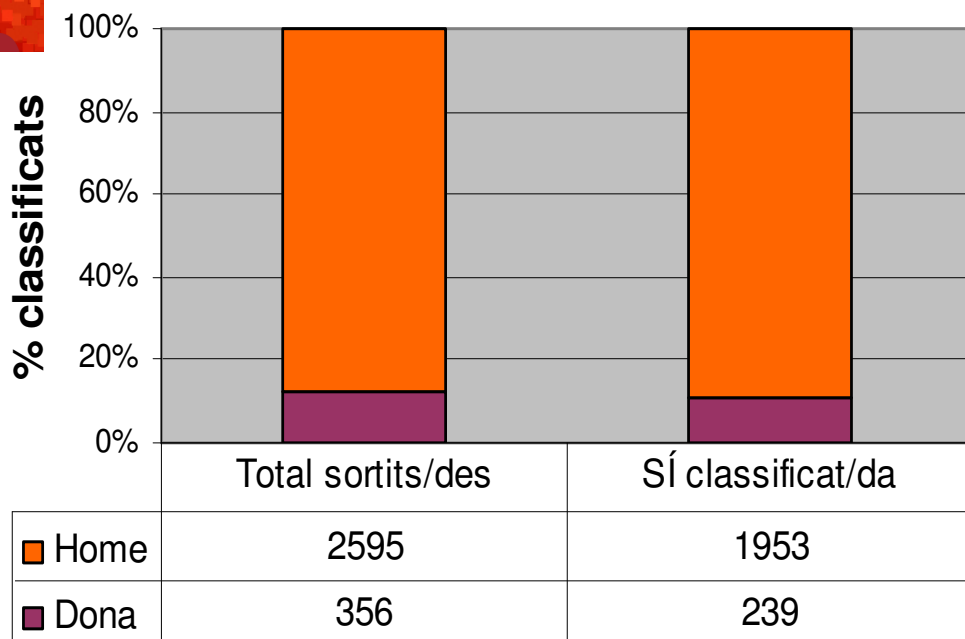

Resultats generals

CLASIFICATS/DES	2192	74,3%
NO CLASSIFICATS/DES	759	25,7%
TOTAL SORTITS/DES	2951	100%

MITJANA DE TEMPS
18 hores 10 minuts

Federats/des i no federats/des

Percentatge de federats/des a la sortida i a l'arribada

Percentatge de classificats separats en federats i no federats

Resultats per sexe

Percentatges per sexes a la sortida i a l'arribada

Percentatge de classificats separats per sexe

Resultats per edat

% arribats per edat

Edat	Participants	Classificats/ des	% arribats per edat
fins a 20 anys	105	65	61,9%
entre 21 i 30 anys	479	308	64,3%
entre 31 i 40 anys	1244	880	70,7%
entre 41 i 50 anys	762	639	83,9%
entre 51 i 60 anys	288	244	84,7%
entre 61 i 70 anys	66	50	75,8%
entre 71 i 80 anys	7	6	85,7%
Total general	2951	2192	74,3%