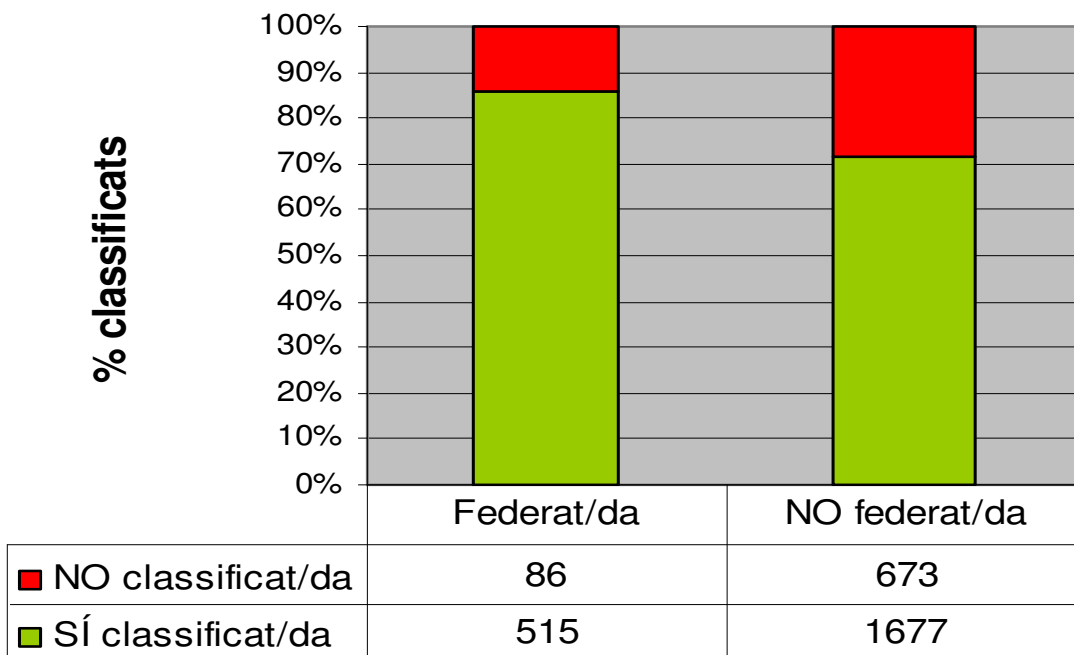

Resultats generals

CLASIFICATS/DES	2192	74,3%
NO CLASSIFICATS/DES	759	25,7%
TOTAL SORTITS/DES	2951	100%

MITJANA DE TEMPS
18 hores 10 minuts

Federats/des i no federats/des

Percentatge de federats/des a la sortida i a l'arribada

Percentatge de classificats separats en federats i no federats

Resultats per sexe

Percentatges per sexes a la sortida i a l'arribada

Percentatge de classificats separats per sexe

Resultats per edat

% arribats per edat

Edat	Participants	Classificats/ des	% arribats per edat
fins a 20 anys	105	65	61,9%
entre 21 i 30 anys	479	308	64,3%
entre 31 i 40 anys	1244	880	70,7%
entre 41 i 50 anys	762	639	83,9%
entre 51 i 60 anys	288	244	84,7%
entre 61 i 70 anys	66	50	75,8%
entre 71 i 80 anys	7	6	85,7%
Total general	2951	2192	74,3%