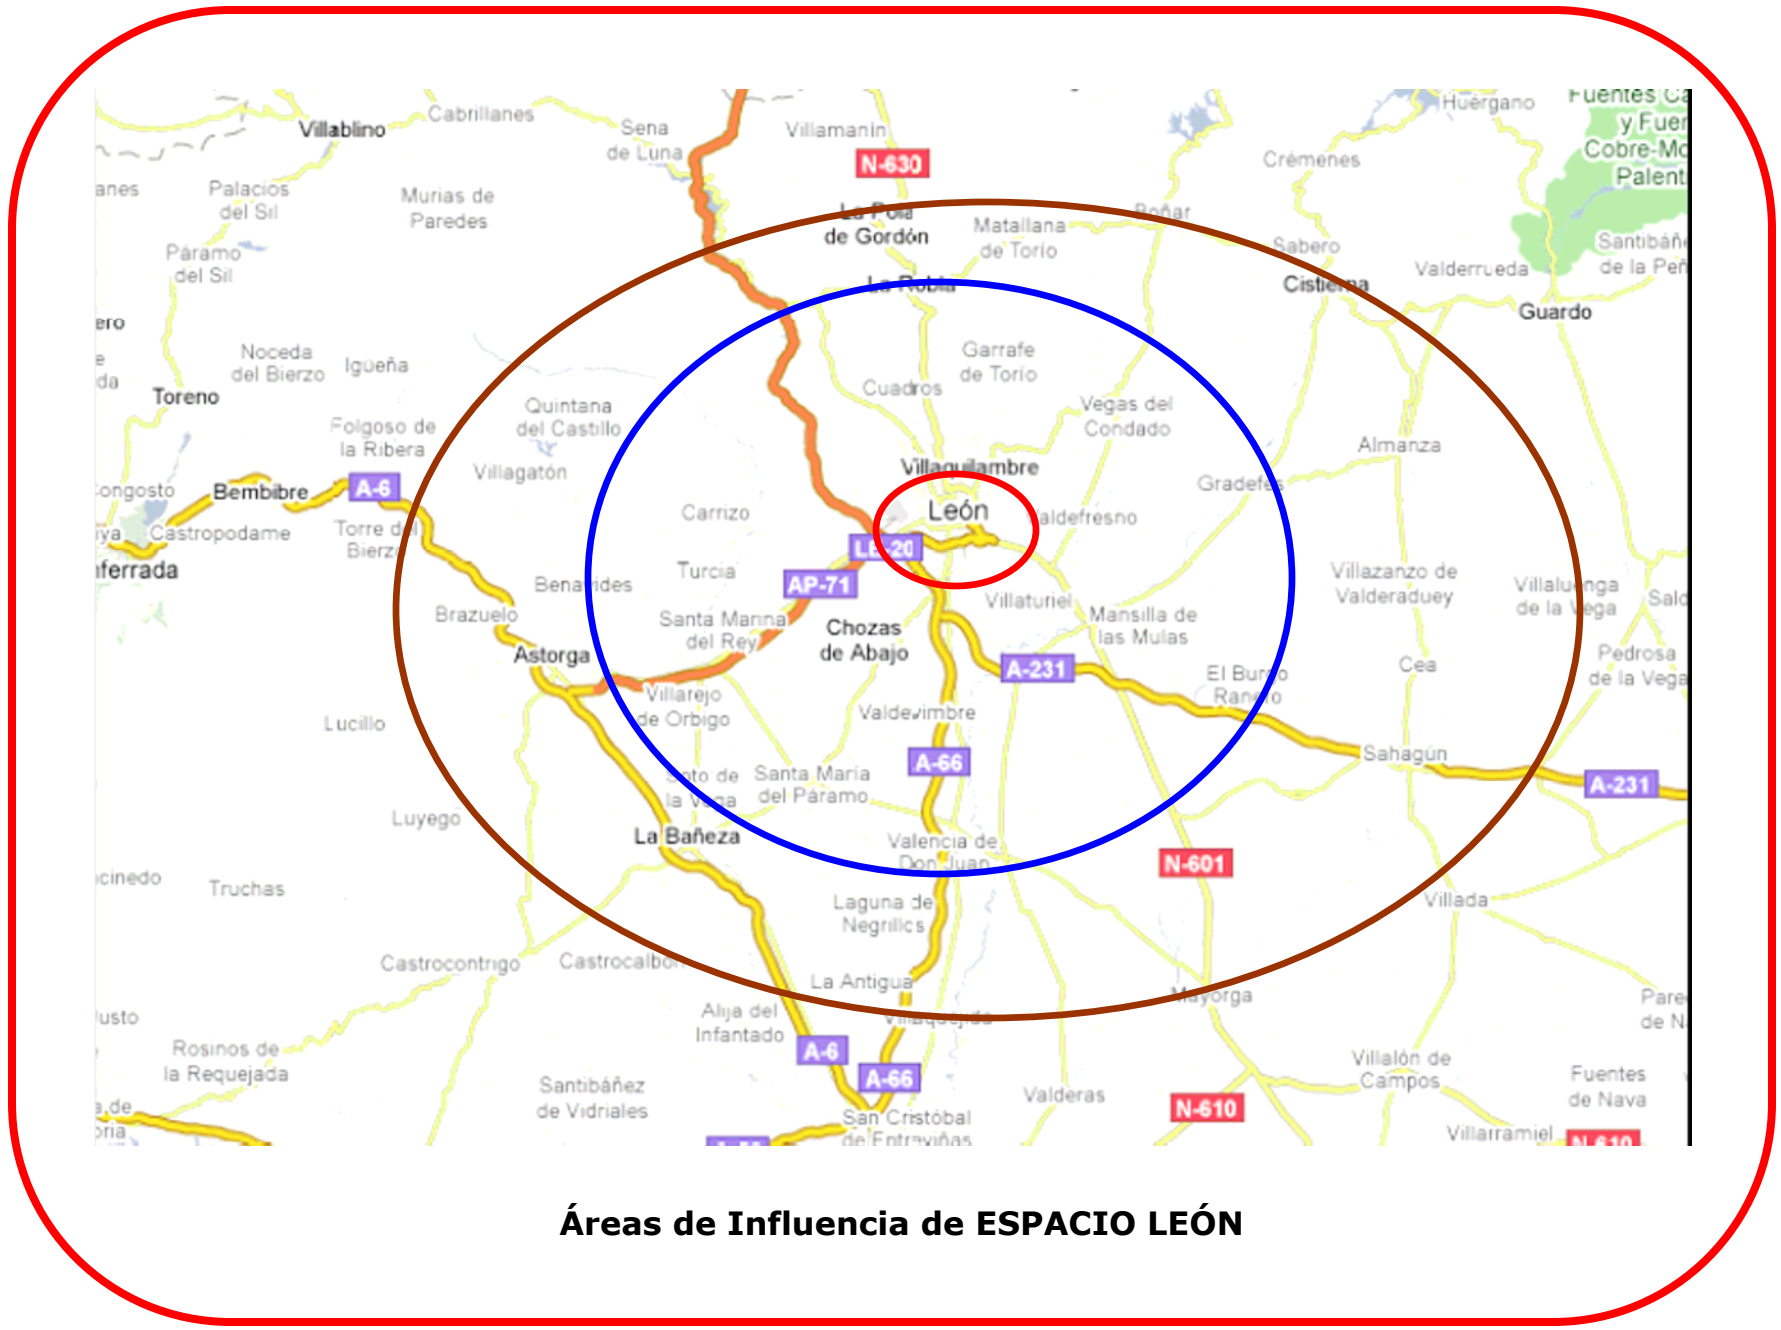

Áreas de Influencia de ESPACIO LEÓN