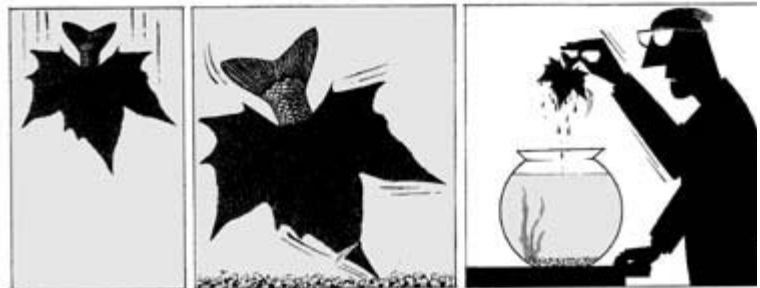

AUTOR:
Guillem Cifré

TÍTULO:
20-12-2001

TAMAÑO:
44 x 18 cm.

TÉCNICA:
Tinta y gouache

AÑO:
2001

VENTA:
No