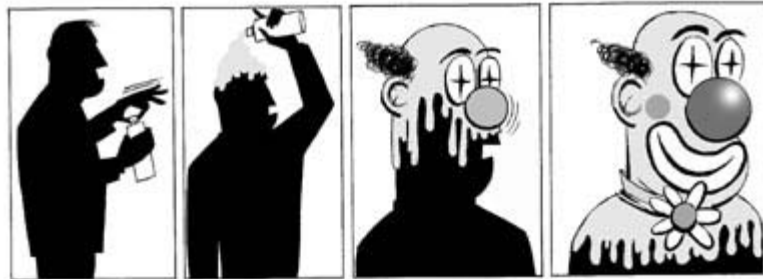

AUTOR:
Guillem Cifré

TÍTULO:
26-06-2003

TAMAÑO:
44 x 18 cm.

TÉCNICA:
Tinta y gouache

AÑO:
2001

VENTA:
No

AUTOR:
Guillem Cifré

TÍTULO:
17-07-2003