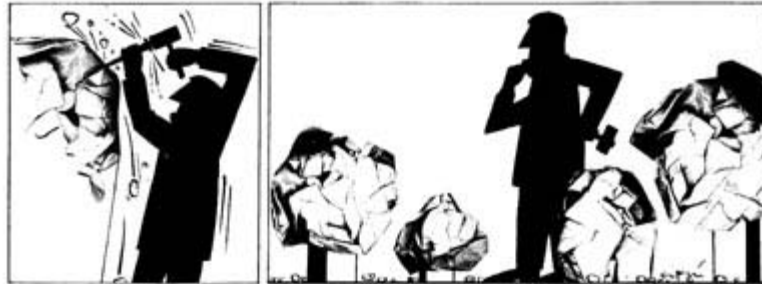

AUTOR:
Guillem Cifré

TÍTULO:
18-10-2001

TAMAÑO:
44 x 18 cm.

TÉCNICA:
Tinta y gouache

AÑO:
2001

VENTA:
No