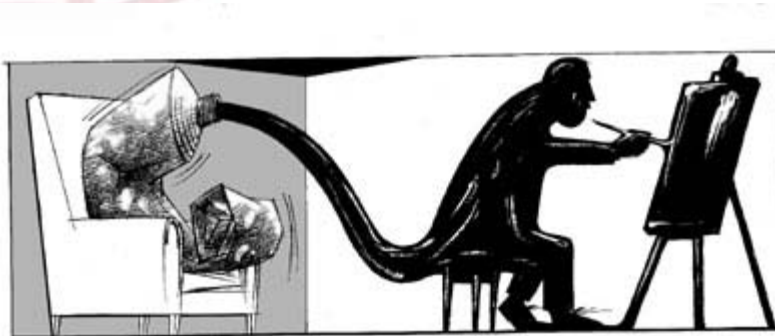

AUTOR:
Guillem Cifré

TÍTULO:
29-05-2003

TAMAÑO:
44 x 18 cm.

TÉCNICA:
Tinta y gouache

AÑO:
2003

VENTA:
No