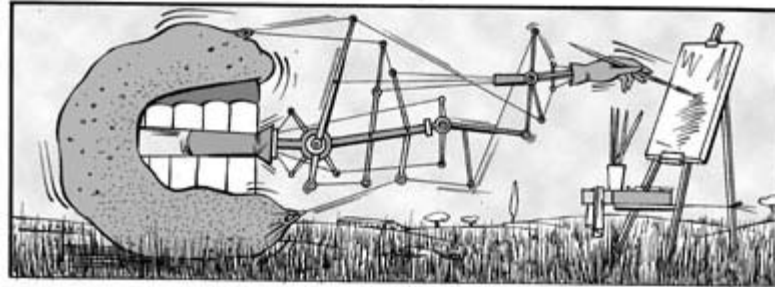

AUTOR:
Guillem Cifré

TÍTULO:
30-05-2002

TAMAÑO:
44 x 18 cm.

TÉCNICA:
Tinta y gouache

AÑO:
2002

VENTA:
No

AUTOR:
Guillem Cifré

TÍTULO:
06-06-2002