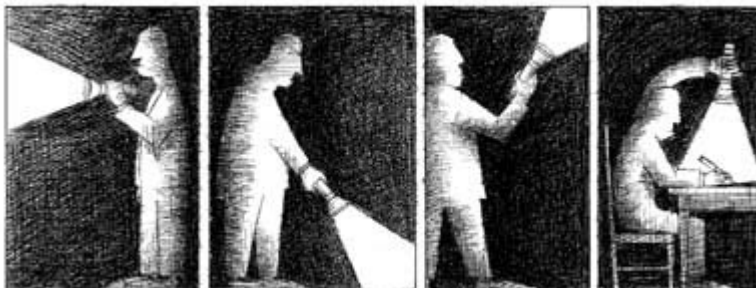

AUTOR:
Guillem Cifré

TÍTULO:
24-01-2002

TAMAÑO:
44 x 18 cm.

TÉCNICA:
Tinta y gouache

AÑO:
2002

VENTA:
No