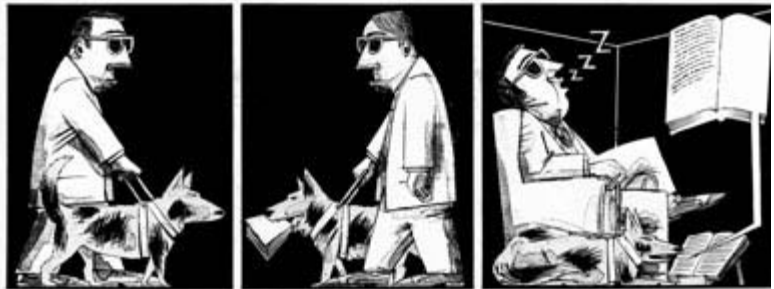

AUTOR:
Guillem Cifré

TÍTULO:
08-02-2001

TAMAÑO:
44 x 18 cm.

TÉCNICA:
Tinta y gouache

AÑO:
2001

VENTA:
No

AUTOR:
Guillem Cifré

TÍTULO:
15-02-2001