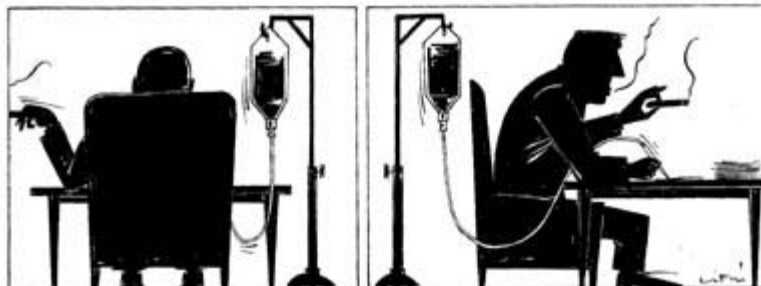

AÑO:
2001

VENTA:
No

AUTOR:
Guillem Cifré

TÍTULO:
04-10-2001

TAMAÑO:
44 x 18 cm.

TÉCNICA:
Tinta y gouache

AÑO:
2001

VENTA:
No