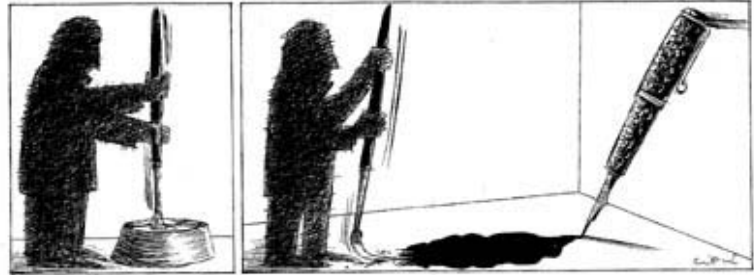

AUTOR:
Guillem Cifré

TÍTULO:
22-02-2001

TAMAÑO:
44 x 18 cm.

TÉCNICA:
Tinta y gouache

AÑO:
2001

VENTA:
No