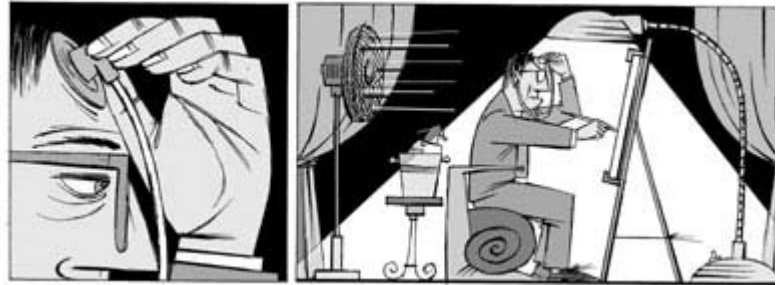

AUTOR:
Guillem Cifré

TÍTULO:
25-07-2002

TAMAÑO:
44 x 18 cm.

TÉCNICA:
Tinta y gouache

AÑO:
2002

VENTA:
No

AUTOR:
Guillem Cifré

TÍTULO:
19-09-2002