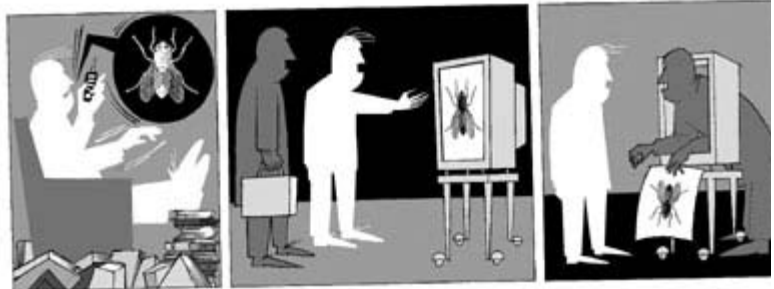

AUTOR:
Guillem Cifré

TÍTULO:
06-02-2003

TAMAÑO:
44 x 18 cm.

TÉCNICA:
Tinta y gouache

AÑO:
2003

VENTA:
No