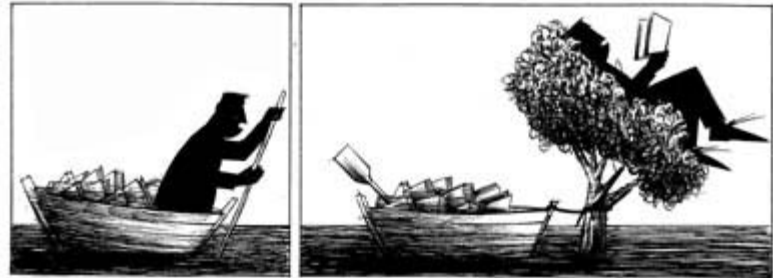

AUTOR:
Guillem Cifré

TÍTULO:
27-06-2002

TAMAÑO:
44 x 18 cm.

TÉCNICA:
Tinta y gouache

AÑO:
2002

VENTA:
No