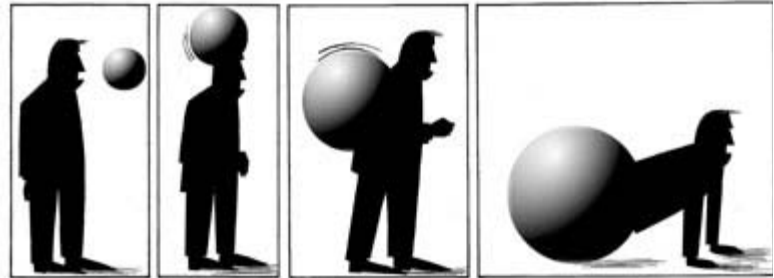

AÑO:
2002

VENTA:
No

AUTOR:
Guillem Cifré

TÍTULO:
31-10-2002

TAMAÑO:
44 x 18 cm.

TÉCNICA:
Tinta y gouache

AÑO:
2002

VENTA:
No