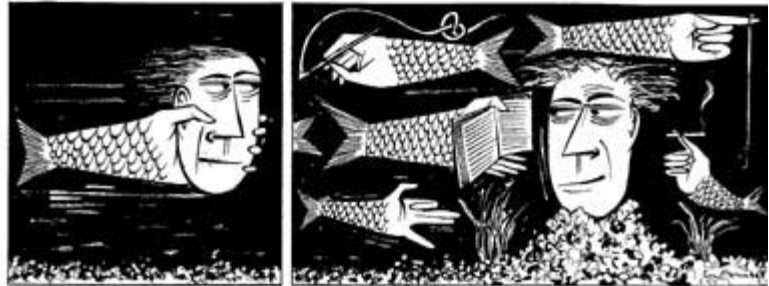

AUTOR:
Guillem Cifré

TÍTULO:
12-04-2001

TAMAÑO:
44 x 18 cm.

TÉCNICA:
Tinta y gouache

AÑO:
2001

VENTA:
No

AUTOR:
Guillem Cifré

TÍTULO:
26-04-2001