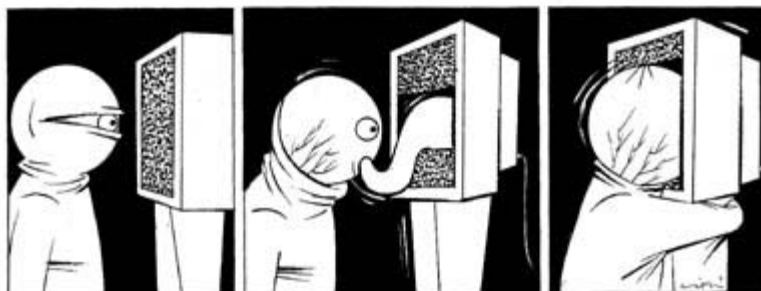

AUTOR:
Guillem Cifré

TÍTULO:
21-06-2001

TAMAÑO:
44 x 18 cm.

TÉCNICA:
Tinta y gouache

AÑO:
2001

VENTA:
No

AUTOR:
Guillem Cifré

TÍTULO:
28-06-2001