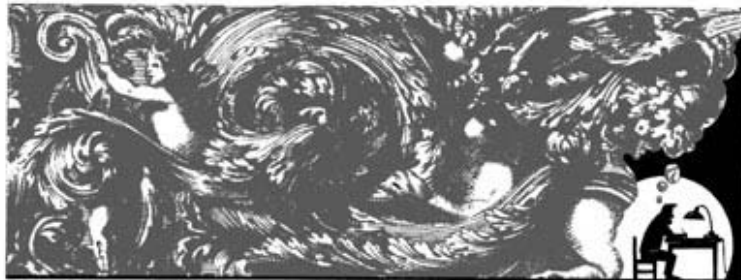

AUTOR:
Guillem Cifré

TÍTULO:
15-11-2001

TAMAÑO:
44 x 18 cm.

TÉCNICA:
Tinta y gouache

AÑO:
2001

VENTA:
No