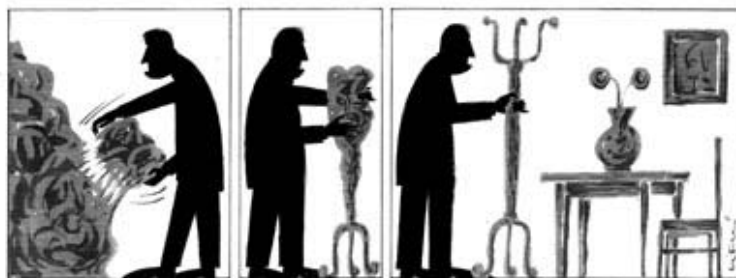

AUTOR:
Guillem Cifré

TÍTULO:
13-09-2001

TAMAÑO:
44 x 18 cm.

TÉCNICA:
Tinta y gouache

AÑO:
2001

VENTA:
No

AUTOR:
Guillem Cifré

TÍTULO:
20-09-2001