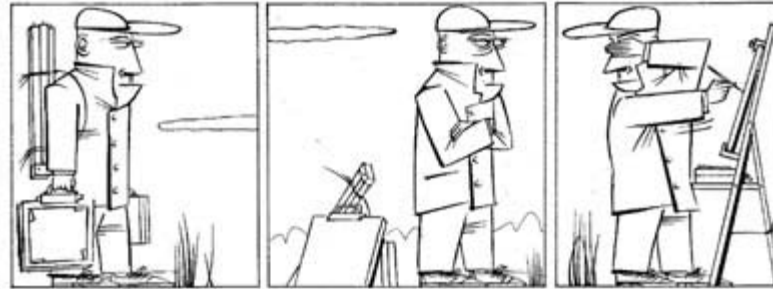

AÑO:
2001

VENTA:
No

AUTOR:
Guillem Cifré

TÍTULO:
03-01-2002

TAMAÑO:
44 x 18 cm.

TÉCNICA:
Tinta y gouache

AÑO:
2002

VENTA:
No