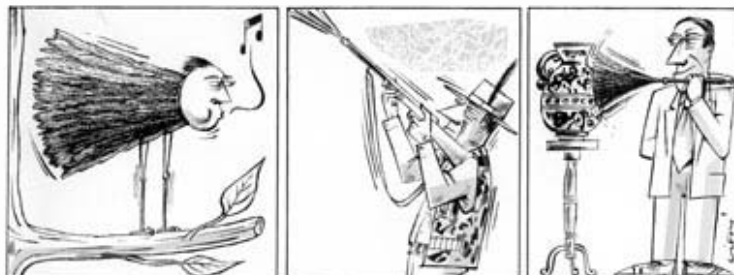

AÑO:
2001

VENTA:
No

AUTOR:
Guillem Cifré

TÍTULO:
14-06-2001

TAMAÑO:
44 x 18cm.

TÉCNICA:
Tinta y gouache

AÑO:
2001

VENTA:
No