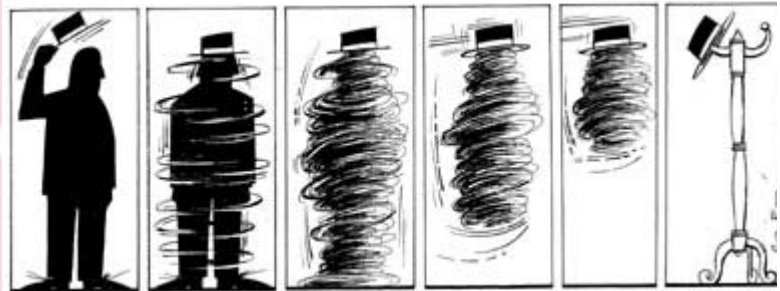

AUTOR:
Guillem Cifré

TÍTULO:
18-04-2002

TAMAÑO:
44 x 18 cm.

TÉCNICA:
Tinta y gouache

AÑO:
2002

VENTA:
No