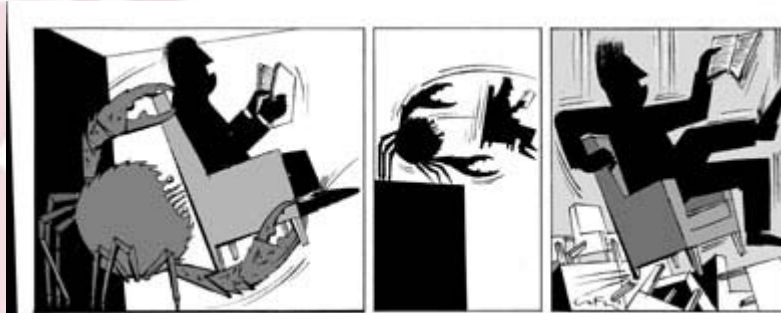

AUTOR:
Guillem Cifré

TÍTULO:
11-04-2002

TAMAÑO:
44 x 18 cm.

TÉCNICA:
Tinta y gouache

AÑO:
2002

VENTA:
No

AUTOR:
Guillem Cifré

TÍTULO:
18-04-2002