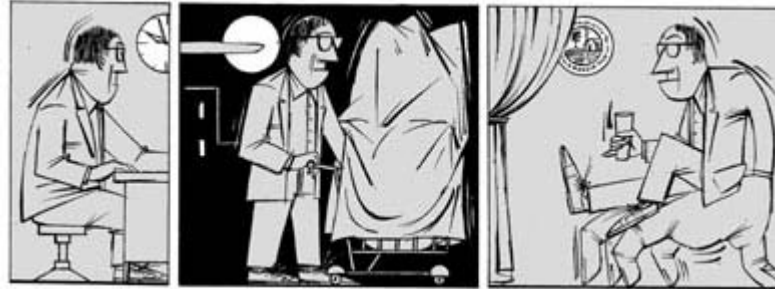

AUTOR:
Guillem Cifré

TÍTULO:
18-07-2002

TAMAÑO:
18 x 44 cm.

TÉCNICA:
Tinta y gouache

AÑO:
2002

VENTA:
No