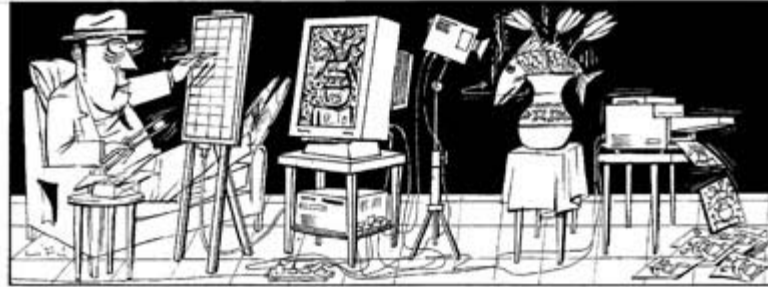

AUTOR:
Guillem Cifré

TÍTULO:
11-01-2001

TAMAÑO:
44 x 18 cm.

TÉCNICA:
Tinta y gouache

AÑO:
2001

VENTA:
No

AUTOR:
Guillem Cifré

TÍTULO:
18-01-2001