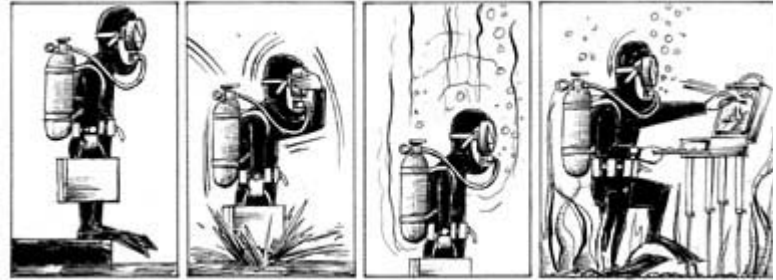

AUTOR:
Guillem Cifré

TÍTULO:
19-09-2002

TAMAÑO:
44 x 18 cm.

TÉCNICA:
Tinta y gouache

AÑO:
2002

VENTA:
No