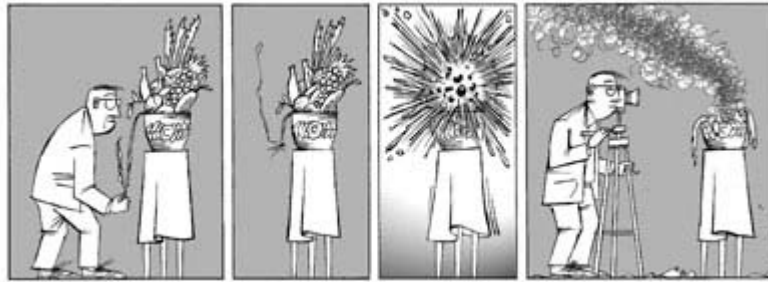

AUTOR:
Guillem Cifré

TÍTULO:
10-04-2003

TAMAÑO:
44 x 18 cm.

TÉCNICA:
Tinta y gouache

AÑO:
2003

VENTA:
No

AUTOR:
Guillem Cifré

TÍTULO:
01-05-2003