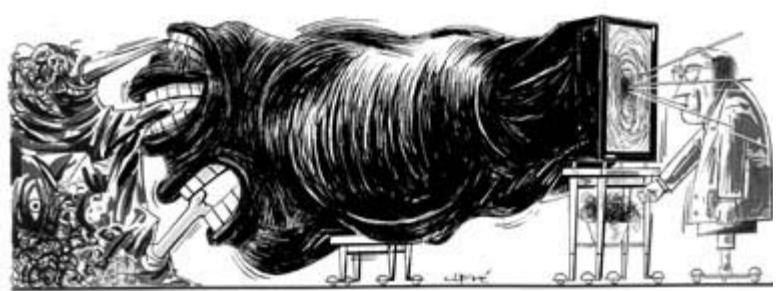

AUTOR:
Guillem Cifré

TÍTULO:
31-05-2001

TAMAÑO:
44 x 18 cm.

TÉCNICA:
Tinta y gouache

AÑO:
2001

VENTA:
No