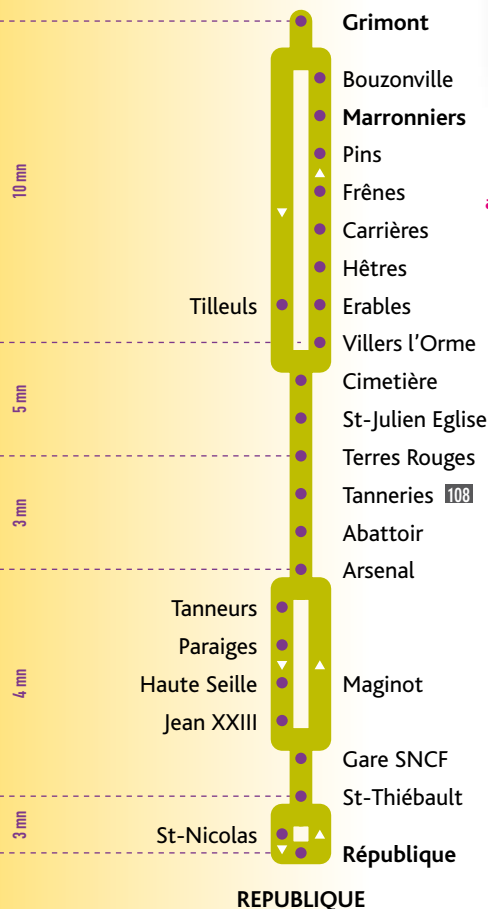

Temps moyen

ST-JULIEN

Valable
du 30 juin 2008
au 24 août 2008

REPUBLIQUE ◀ ▶ ST-JULIEN

St-Julien ► République

Grimont	Marronniers	Tanneries	Arsenal	Gare SNCF	République
-	6.07	6.13	6.15	6.23	6.27
-	6.33	6.39	6.41	6.49	6.53
-	6.53	6.59	7.01	7.09	7.13
7.15	-	7.21	7.23	7.31	7.36
7.25	-	7.31	7.33	7.41	7.46
7.35	-	7.41	7.43	7.51	7.56
7.55	-	08.01	8.03	8.11	8.16
8.15	-	8.21	8.23	8.31	8.36
8.35	-	08.41	8.43	8.51	8.56
9.05	-	09.11	9.13	9.21	9.26
9.35	-	9.41	9.43	9.51	9.56
-	10.03	10.09	10.11	10.19	10.23
-	10.33	10.39	10.41	10.49	10.53
-	11.03	11.09	11.11	11.19	11.23
-	11.33	11.39	11.41	11.49	11.53
12.05	-	12.11	12.13	12.21	12.26
12.35	-	12.42	12.44	12.52	12.56
-	12.43	12.49	12.51	12.59	13.03
-	13.03	13.09	13.11	13.19	13.23
13.35	-	13.42	13.44	13.52	13.56
-	14.03	14.09	14.11	14.19	14.23
-	14.33	14.39	14.41	14.49	14.53
-	15.03	15.09	15.11	15.19	15.23
-	15.33	15.39	15.41	15.49	15.53
16.05	-	16.11	16.13	16.21	16.26
16.35	-	16.41	16.43	16.51	16.56
17.05	-	17.11	17.13	17.21	17.26
17.35	-	17.41	17.43	17.51	17.56
17.55	-	18.01	18.03	18.11	18.16
18.15	-	18.21	18.23	18.31	18.36
18.35	-	18.41	18.43	18.51	18.56
18.55	-	19.01	19.03	19.11	19.16
19.15	-	19.21	19.23	19.31	19.36
-	19.33	19.39	19.41	19.49	19.53
-	20.03	20.09	20.11	20.19	20.23
-	20.37	20.43	20.45	20.53	20.57
-	20.53	20.59	21.01	21.09	21.13