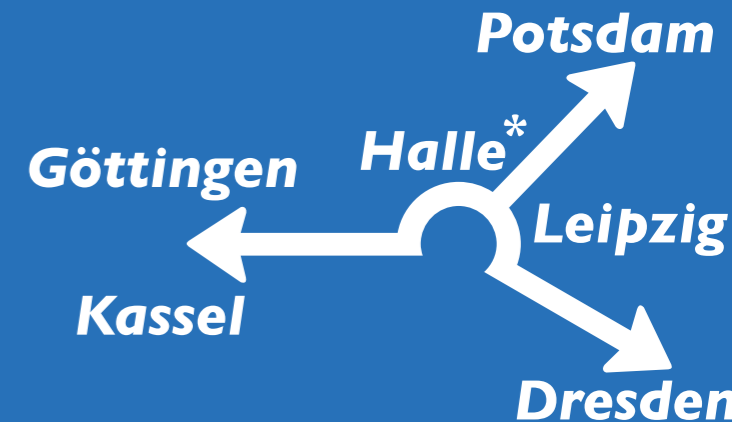

Der Schnelllinienbus!

ab 30.11.2009
neue Strecke nach
Potsdam

- ➔ Leipzig
- ➔ Halle*
- ➔ Dresden
- ➔ Kassel
- ➔ Göttingen
- ➔ Potsdam

* Die Haltestelle Halle (S) ZOB wird nur für Reisende von und nach Göttingen/Kassel bedient.