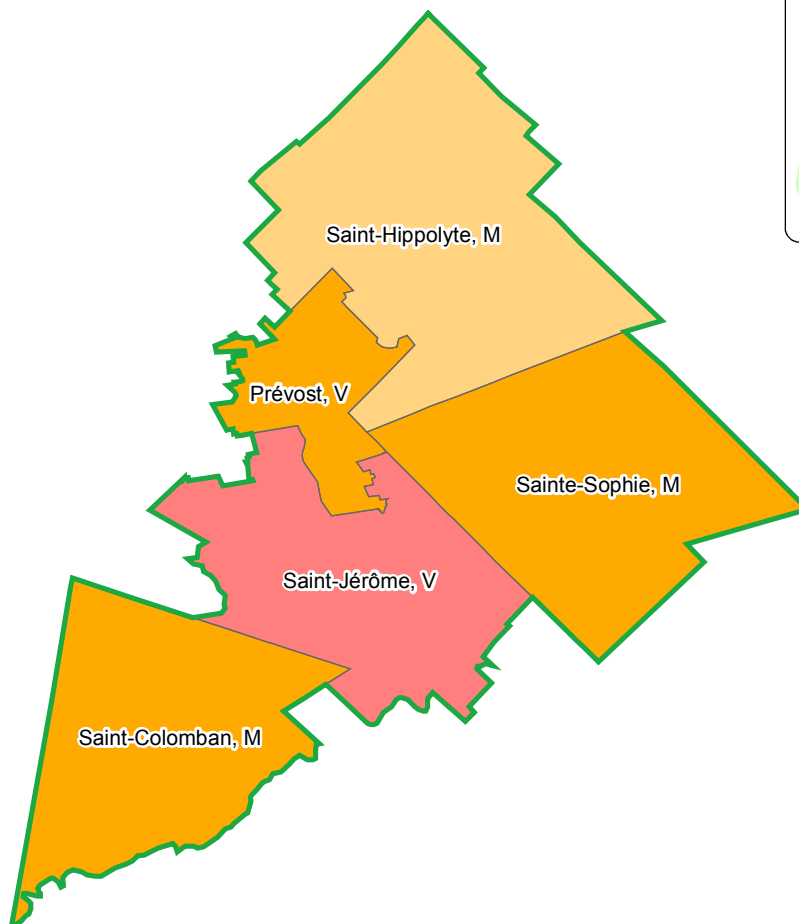

La Rivière-du-Nord

750

161, rue de la Gare, bureau 200
Saint-Jérôme
J7Z 2B9

Téléphone: (450) 436-9321
Télécopieur: (450) 436-1977
Courriel: info@mrcrivieredunord.qc.ca
Site internet: www.mrcrivieredunord.qc.ca

Code	Municipalité	Dési- gnation	Population (2010)	Superficie km2	Code	Municipalité	Dési- gnation	Population (2010)	Superficie km2
75040	Prévost	V	11 343	34.32	75045	Saint-Hippolyte	M	7 742	121.19
75005	Saint-Colomban	M	12 218	94.24	75017	Saint-Jérôme	V	67 331	89.37
75028	Sainte-Sophie	M	11 801	108.98			Total	110 435	448.09

Population (Décret 2010)

- 0 h. à 1 999 h.
- 2 000 h. à 9 999 h.
- 10 000 h. à 49 999 h.
- 50 000 h. à 99 999 h.
- 100 000 h. à 2 000 000 h.

Direction du Bureau municipal, de la géomatique et de la statistique
Mars 2010

Affaires municipales,
Régions et Occupation
du territoire