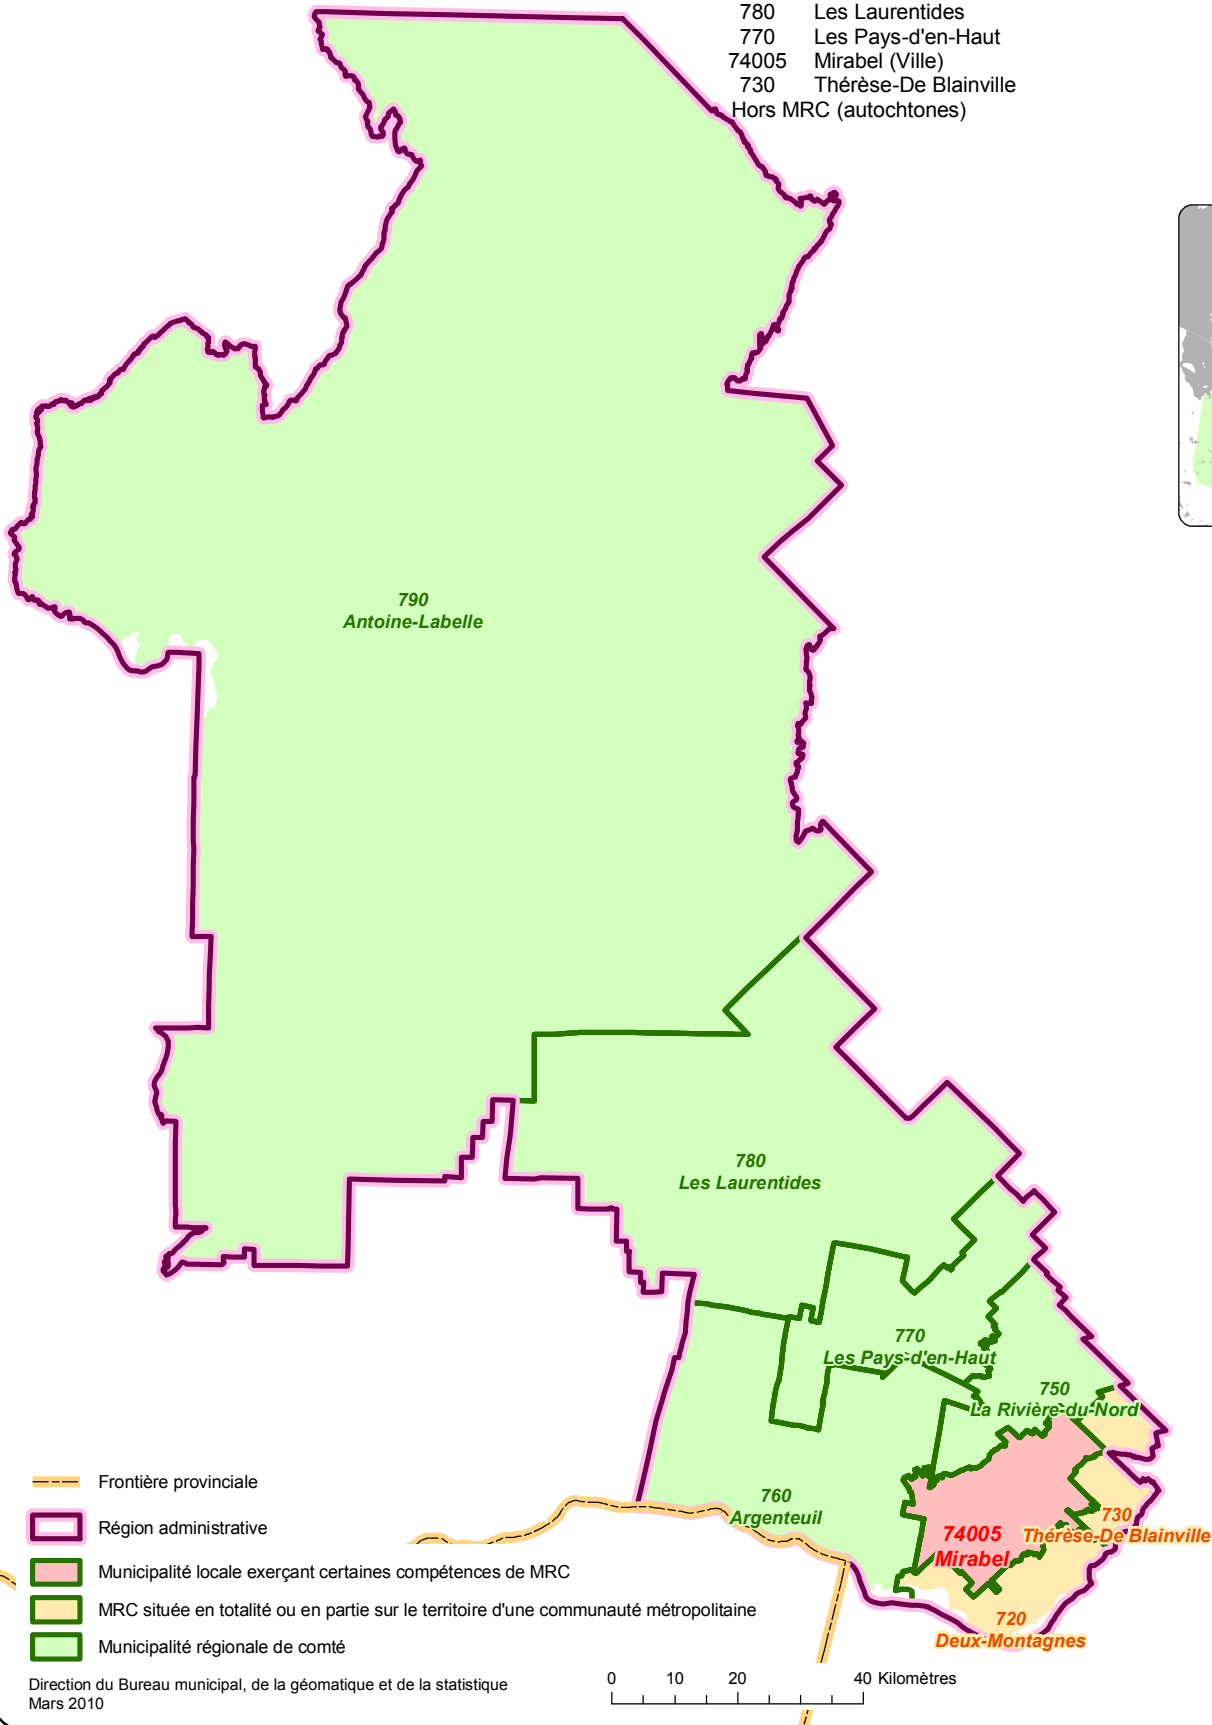

## Région 15 : Laurentides

### MRC et agglomérations ou municipalités locales exerçant certaines compétences de MRC

Code	Ville ou municipalité régionale de comté	Population (2010)	Superficie km <sup>2</sup>
790	Antoine-Labelle	35 414	15 658.86
760	Argenteuil	30 578	1 270.51
720	Deux-Montagnes	94 715	240.29
750	La Rivière-du-Nord	110 435	448.09
780	Les Laurentides	44 503	2 493.77
770	Les Pays-d'en-Haut	38 666	692.03
74005	Mirabel (Ville)	38 976	477.86
730	Thérèse-De Blainville	150 583	202.54
	Hors MRC (autochtones)	4	78.97
		<b>543 874</b>	<b>21 562.92</b>