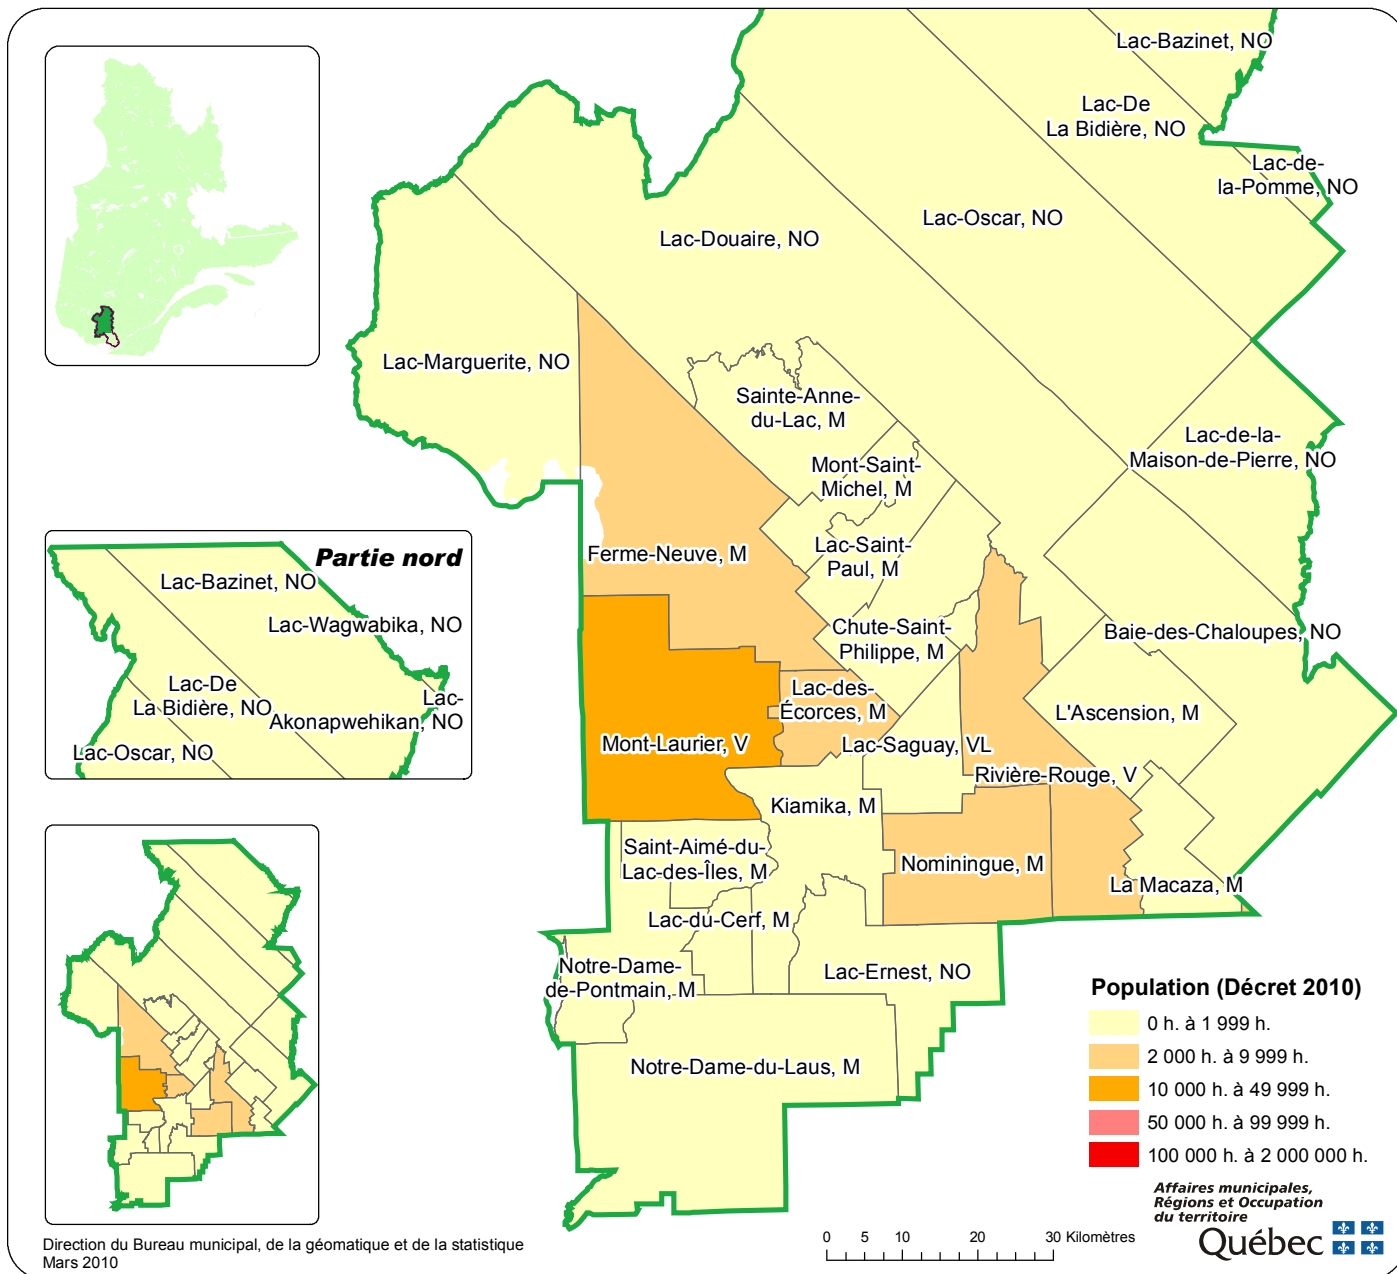

Antoine-Labelle

790

425, rue du Pont
Mont-Laurier
J9L 2R6

Téléphone: (819) 623-3485
Télécopieur: (819) 623-5052
Courriel: administration@mrc-antoine-labelle.qc.ca
Site internet: www.mrc-antoine-labelle.qc.ca

Code	Municipalité	Dési- gnation	Population (2010)	Superficie km2	Code	Municipalité	Dési- gnation	Population (2010)	Superficie km2
79920	Baie-des-Chaloupes	NO	0	711.86	79914	Lac-Oscar	NO	0	1 795.74
79065	Chute-Saint-Philippe	M	908	282.28	79060	Lac-Saguay	VL	513	176.26
79097	Ferme-Neuve	M	2 851	1 031.55	79105	Lac-Saint-Paul	M	528	173.06
79025	Kiamika	M	870	348.25	79906	Lac-Wagwabika	NO	0	6.06
79047	La Macaza	M	1 033	163.22	79050	L'Ascension	M	965	342.83
79904	Lac-Akonapwehikan	NO	0	16.93	79088	Mont-Laurier	V	13 242	590.64
79910	Lac-Bazinét	NO	0	1 660.47	79110	Mont-Saint-Michel	M	611	137.65
79912	Lac-De La Bidière	NO	0	1 709.00	79030	Nomingue	M	2 307	308.34
79916	Lac-de-la-Maison-de-Pierre	NO	0	434.95	79010	Notre-Dame-de-Pontmain	M	714	267.92
79902	Lac-de-la-Pomme	NO	0	45.00	79005	Notre-Dame-du-Laus	M	1 587	866.02
79078	Lac-des-Écorces	M	2 993	143.59	79037	Rivière-Rouge	V	4 498	463.18
79922	Lac-Douaire	NO	0	2 047.14	79022	Saint-Aimé-du-Lac-des-Îles	M	744	165.77
79015	Lac-du-Cerf	M	423	78.45	79115	Sainte-Anne-du-Lac	M	627	345.28
79924	Lac-Ernest	NO	0	412.82					
79926	Lac-Marguerite	NO	0	934.60					
					Total			35 414	15 658.86

Direction du Bureau municipal, de la géomatique et de la statistique
Mars 2010

Affaires municipales,
Régions et Occupation
du territoire
Québec