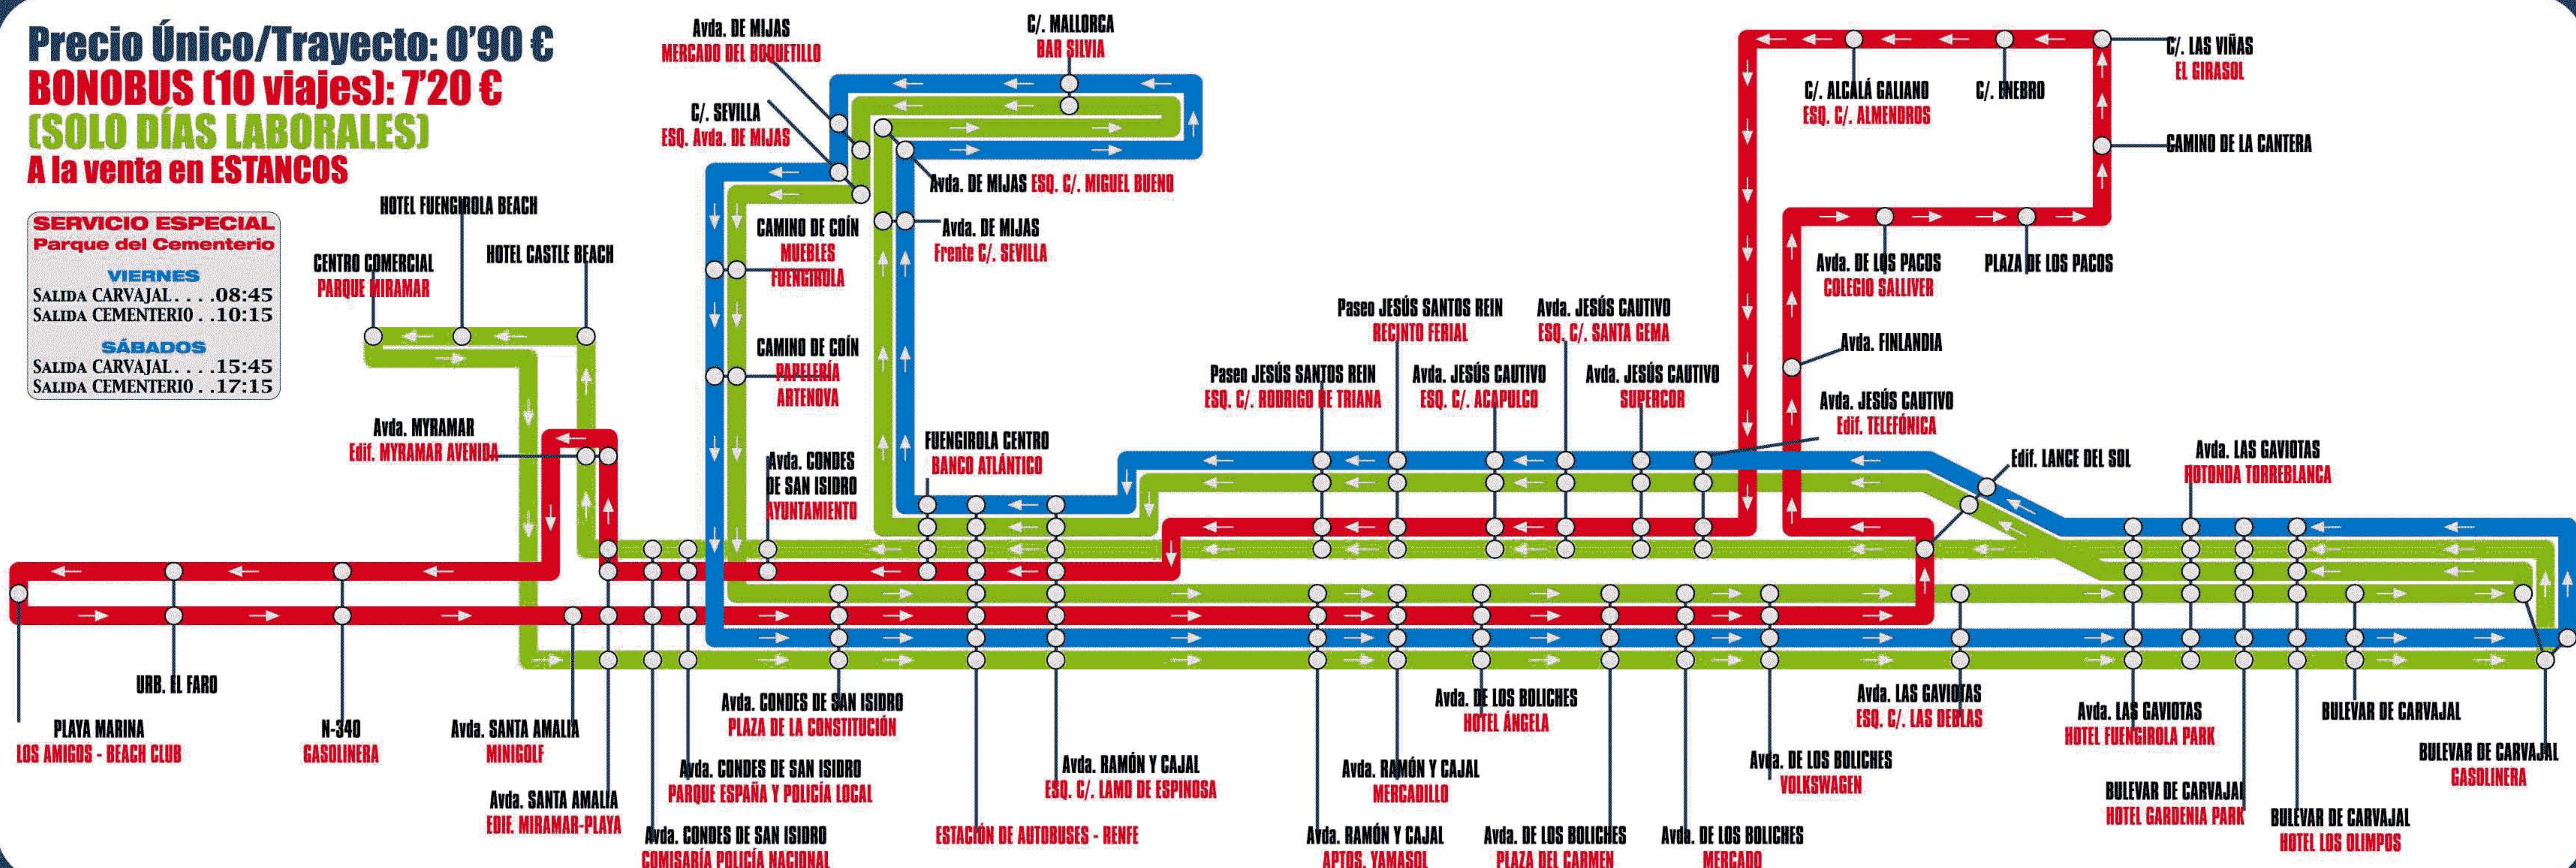

## Línea 1

PLAYA MARINA	LOS PACOS
08:45	08:15
	*09:15
10:45	10:15
11:45	11:15
	*12:15
13:45	13:15
	*14:15
15:45	15:15
	*16:15
17:45	17:15
	*18:15
19:45	19:15
	*20:15
	*21:15

\*NO LLEGA A PLAYA MARINA (Termina en Miramar)

## Línea 2

BOQUETILLO	CARVAJAL
07:30	08:00
08:30	09:00
10:30	10:00
11:30	11:00
12:30	12:00
13:30	13:00
14:30	14:00
15:30	15:00
16:30	16:30
17:30	17:30
18:30	18:30
19:30	19:30
20:30	20:30
21:30	21:30

## Línea 3

BOQUETILLO	CARVAJAL
08:00	07:30
09:00	08:30
10:00	10:30
11:00	11:30
12:00	12:30
13:00	13:30
14:00	14:30
15:00	15:30
16:00	16:30
17:00	17:30
18:00	18:30
19:00	19:30
20:00	20:30
21:00	21:30

## Línea 4

MIRAMAR	CARVAJAL
08:15	08:45
09:15	09:45
10:15	10:45
11:15	11:45
12:15	12:45
13:15	13:45
14:15	14:45
15:15	15:45
16:15	16:45
17:15	17:45
18:15	18:45
19:15	19:45
20:15	20:45

**DOMINGOS SIN SERVICIO**