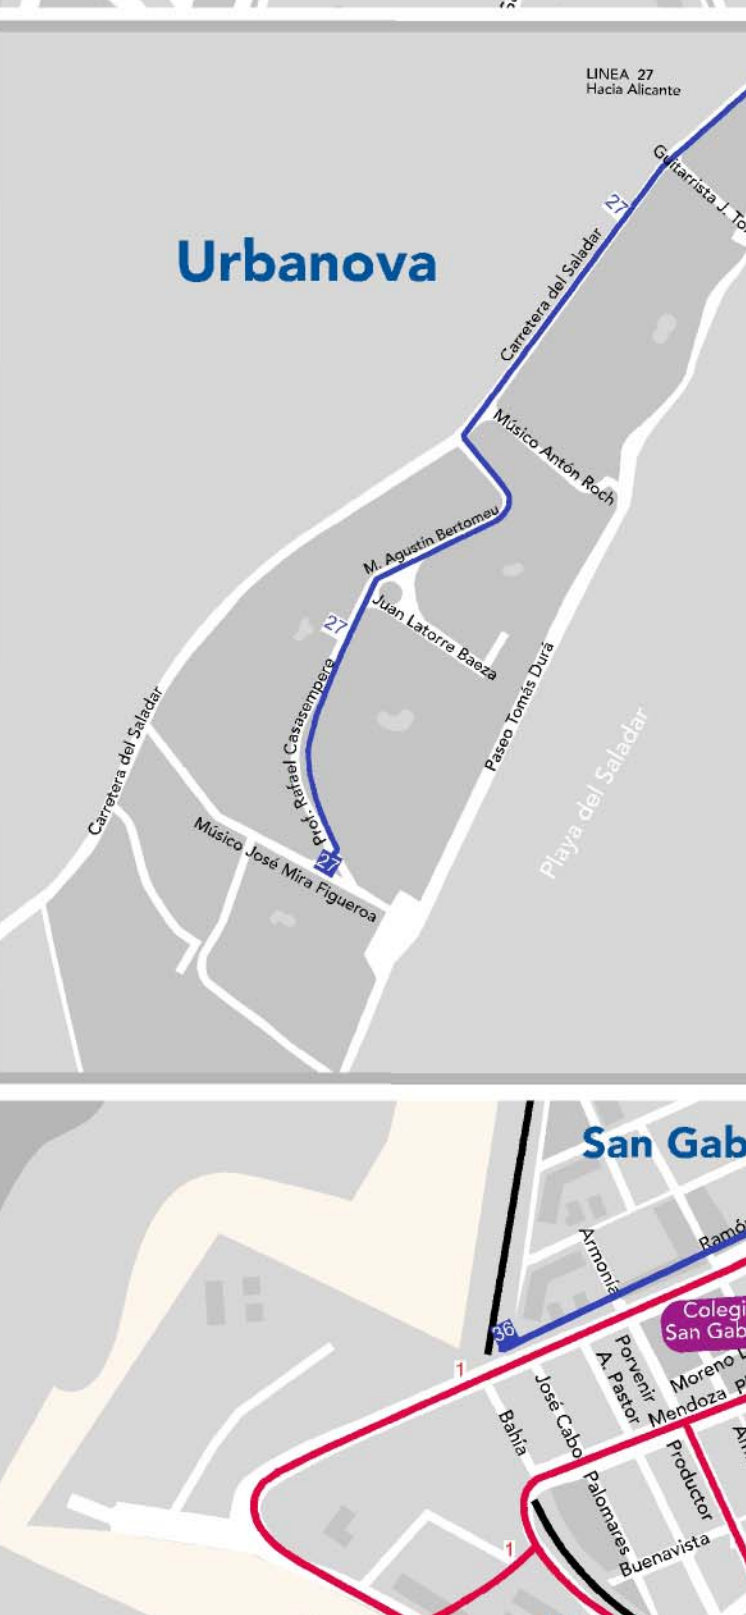

LÍNEAS DE AUTOBÚS
CON PARADA EN ESTA MARQUESINA
LÍNIES D'AUTOBÚS
AMB PARADA EN AQUESTA MARQUESINA

LINEAS URBANAS / LINIES URBANES	
01	SAN GABRIEL - JUAN XXIII 1º SECTOR
02	LA FLORIDA - SAGRADA FAMILIA
03	CIUDAD DE ASIS - COLONIA REQUENA
04	CEMENTERIO - RABASA - TOMBOLA
05	PLAZA DEL MAR - SAN BLAS - SAN AGUSTIN
06	ESTACION DE RENFE - JUAN XXIII 2º SECTOR
07	ESTACION DE RENFE - EL REBOLLEDO
08A	EXPLANADA - VIRGEN DEL REMEDIO(AVDA. ALCOY)
08B	EXPLANADA - VIRGEN DEL REMEDIO (AVDA. JIJONA)
09	ESTACION DE RENFE - PLAYA SAN JUAN
10	EXPLANADA - GRAN VIA - BARRIO GARBINET
11H	PLAZA DE LOS LUCEROS - HOSPITAL CLINICO DE SANT JOAN
12	AVDA. CONSTITUCIÓN - SANTO DOMINGO - SAN BLAS (PAU I)
16	PLAZA DE ESPAÑA - MERCADILLO DE TEULADA
17	BARRIOS ZONA NORTE - MERCADILLO DE TEULADA

LINEAS INTERURBANAS / LINIES INTERURBANES	
20C	HOSPITAL DE SANT JOAN - EL CAMPELLO (PUEBLO ESPAÑOL)
21	ALICANTE - PLAYA DE SAN JUAN - EL CAMPELLO
22	ALICANTE - PLAYA DE SAN JUAN
23	ALICANTE - SANT JOAN - MUTXAMEL
24	ALICANTE - UNIVERSIDAD - SAN VICENTE
25	ALICANTE - VILLAFRANQUEZA
26	ALICANTE - VILLAFRANQUEZA - TANGEL
27	ALICANTE - URBANOVA
30	SAN VICENTE - CAÑADA - LA ALCORAYA - EL REBOLLEDO - ALICANTE
34L	ALICANTE - UNIVERSIDAD - SAN VICENTE - MUTXAMEL - SANT JOAN
35	ALICANTE - PAULINES - URBANIZACIONES - MUTXAMEL
32	EL CAMPELLO - UNIVERSIDAD

LINEAS INTERURBANAS / LINIES INTERURBANES	
34	ALICANTE - UNIVERSIDAD
36	SAN GABRIEL - UNIVERSIDAD
37	AVDA. PADRE ESPLÁ - UNIVERSIDAD
38	PLAYA DE SAN JUAN - UNIVERSIDAD
39	EXPLANADA DE ESPAÑA - MONTE TOSSAL
30P	SAN VICENTE - PLAYA DE SAN JUAN
31	MUTXAMEL - PLAYA DE SAN JUAN
21N	ALICANTE - PLAYA DE SAN JUAN (NOCTURNO)
21C	ALICANTE - EL CAMPELLO (NOCTURNO)
23N	ALICANTE - SANT JOAN - MUTXAMEL (NOCTURNO)
24N	ALICANTE - UNIVERSIDAD - SAN VICENTE (NOCTURNO)

LINEAS DEL TRAM / LINIES DEL TRAM	
L1	MERCADO - CREUETA (LA VILA JOIOSA)
L3	MERCADO - VENTA LANUZA (EL CAMPELLO)
L4	PUERTA DEL MAR - AV. NACIONES (PLAYA DE SAN JUAN)