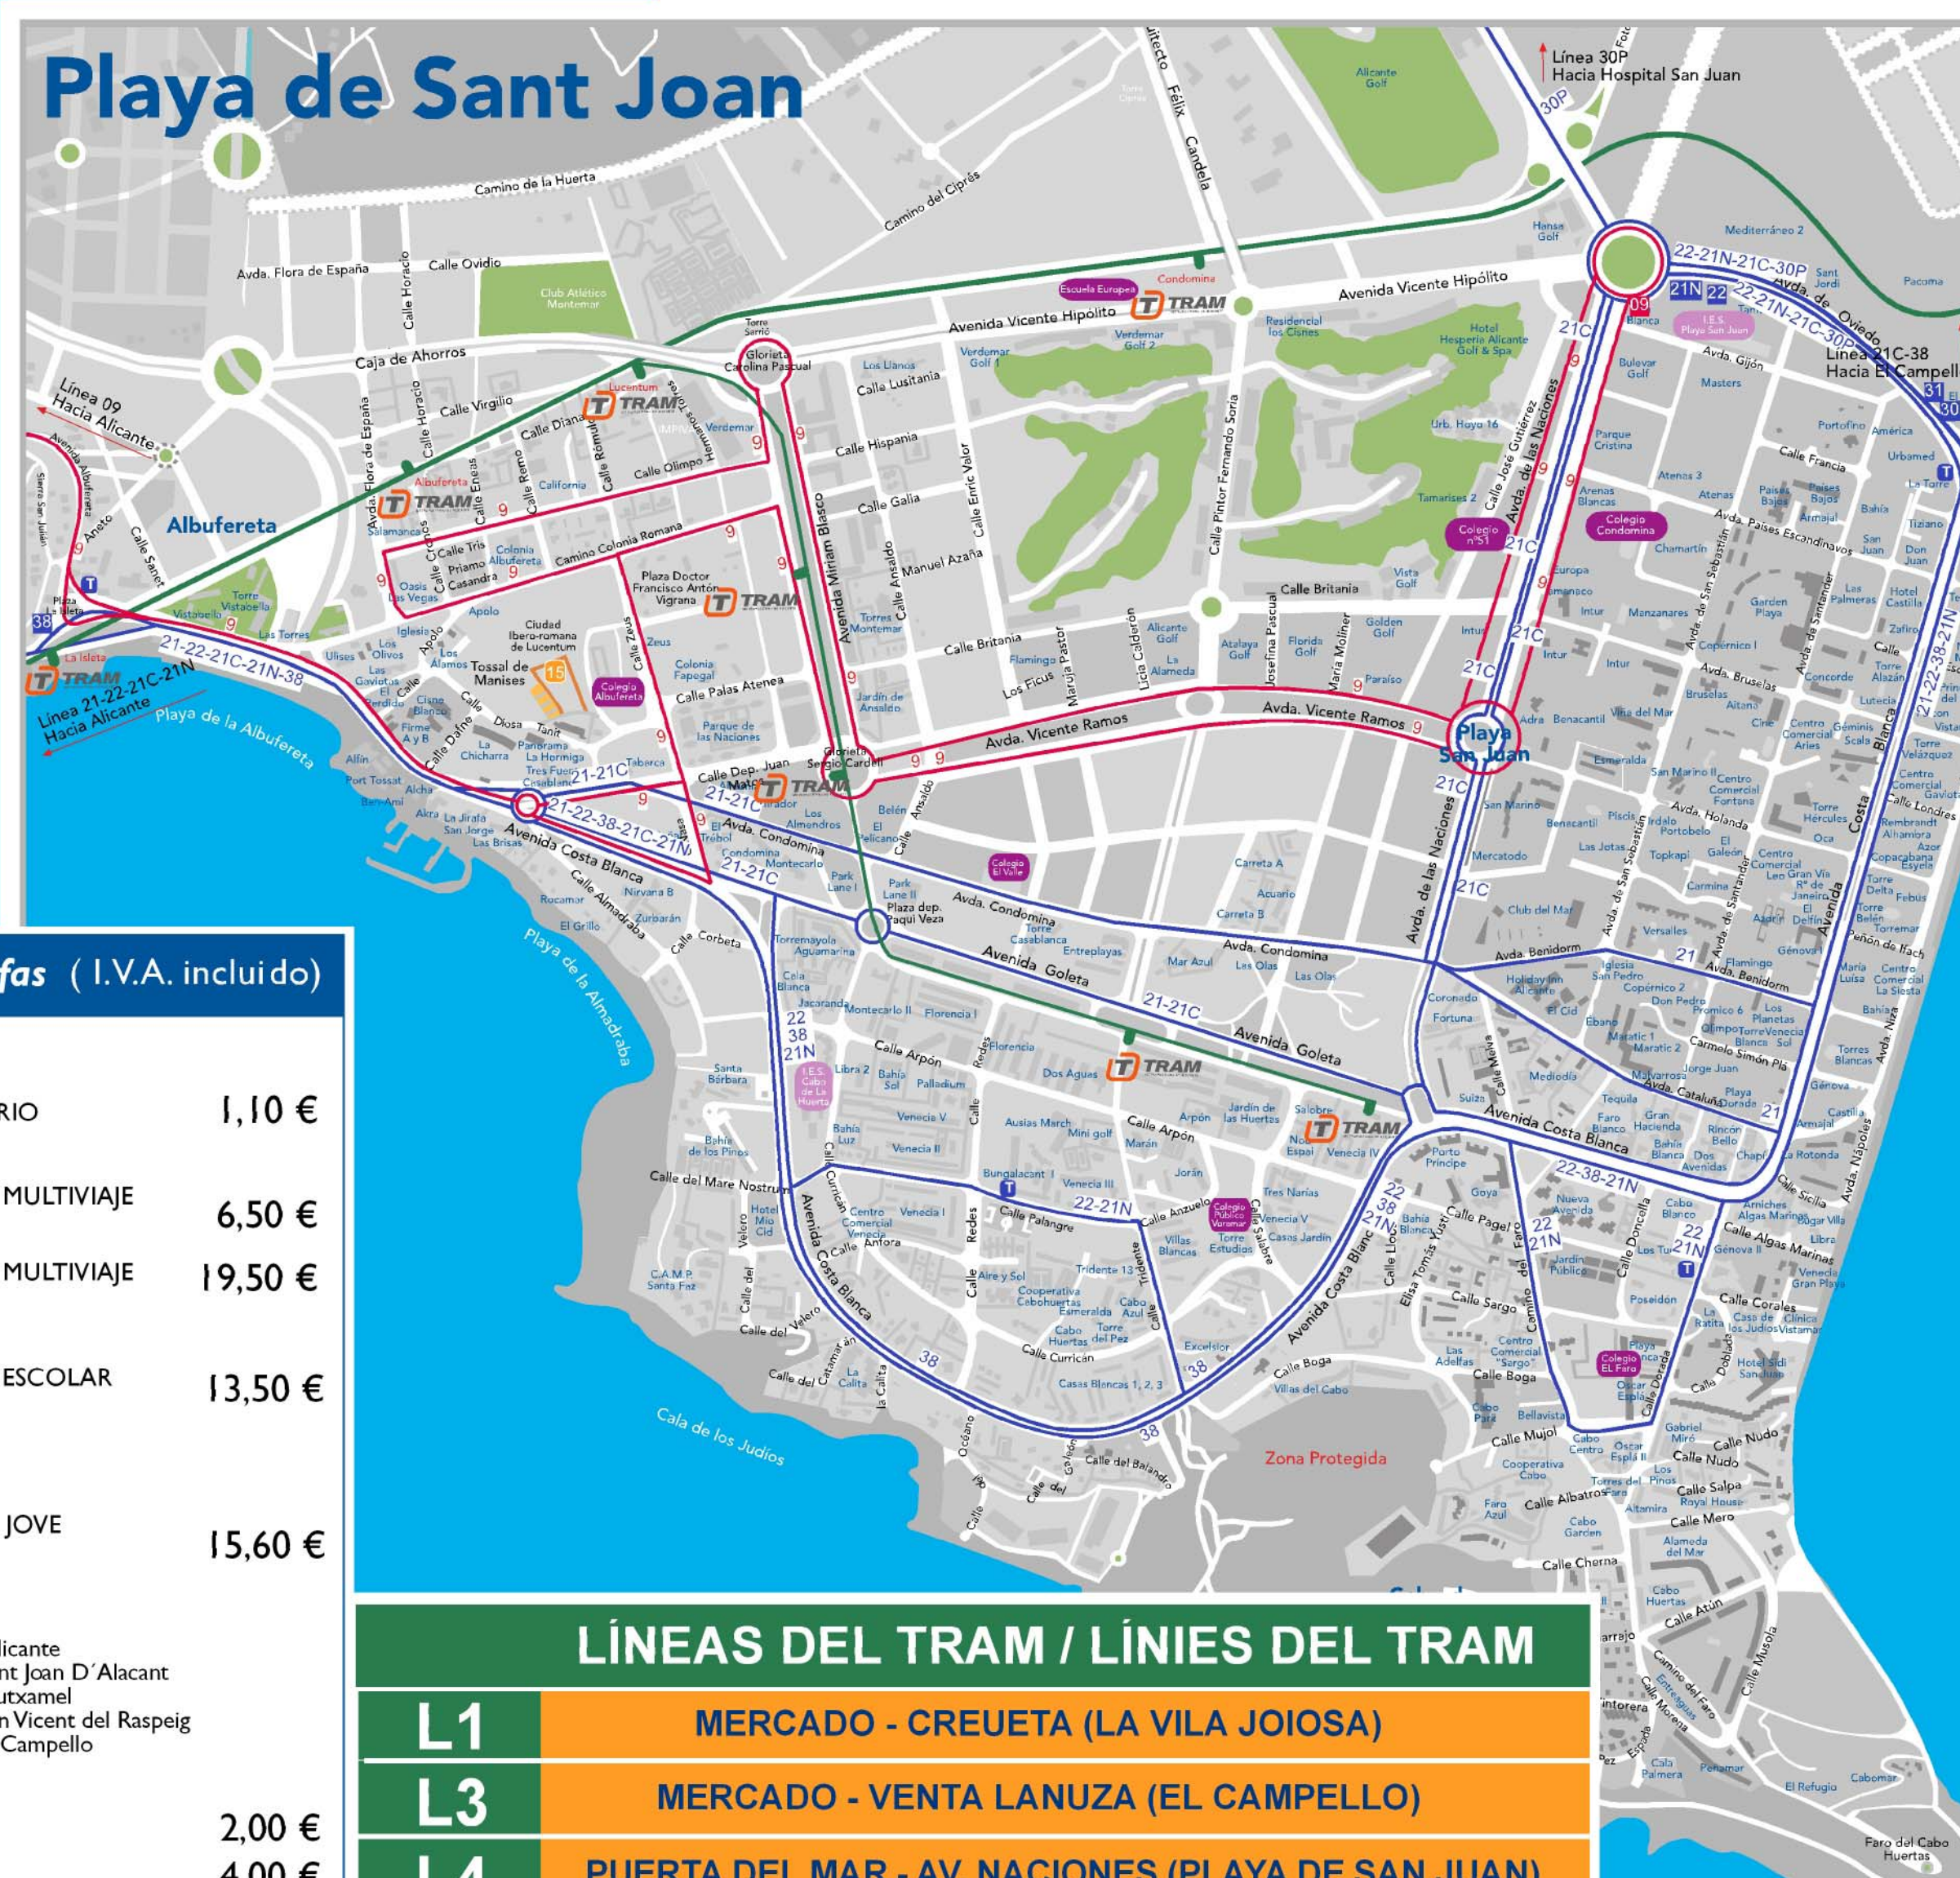

LÍNEAS DE AUTOBÚS
CON PARADA EN ESTA MARQUESINA
LÍNIES D'AUTOBÚS
AMB PARADA EN AQUESTA MARQUESINA

LINEAS URBANAS / LINIES URBANES	
01	SAN GABRIEL - JUAN XXIII 1º SECTOR
02	LA FLORIDA - SAGRADA FAMILIA
03	CIUDAD DE ASIS - COLONIA REQUENA
04	CEMENTERIO - RABASA - TOMBOLA
05	PLAZA DEL MAR - SAN BLAS - SAN AGUSTIN
06	ESTACION DE RENFE - JUAN XXIII 2º SECTOR
07	ESTACION DE RENFE - EL REBOLLEDO
08A	EXPLANADA - VIRGEN DEL REMEDIO(AVDA. ALCOY)
08B	EXPLANADA - VIRGEN DEL REMEDIO (AVDA. JIJONA)
09	ESTACION DE RENFE - PLAYA SAN JUAN
10	EXPLANADA - GRAN VIA - BARRIO GARBINET
11H	PLAZA DE LOS LUCEROS - HOSPITAL CLINICO DE SANT JOAN
12	AVDA. CONSTITUCIÓN - SANTO DOMINGO - SAN BLAS (PAU I)
16	PLAZA DE ESPAÑA - MERCADILLO DE TEULADA
17	BARRIOS ZONA NORTE - MERCADILLO DE TEULADA

LINEAS INTERURBANAS / LINIES INTERURBANES	
20C	HOSPITAL DE SANT JOAN - EL CAMPELLO (PUEBLO ESPAÑOL)
21	ALICANTE - PLAYA DE SAN JUAN - EL CAMPELLO
22	ALICANTE - PLAYA DE SAN JUAN
23	ALICANTE - SANT JOAN - MUTXAMEL
24	ALICANTE - UNIVERSIDAD - SAN VICENTE
25	ALICANTE - VILLAFRANQUEZA
26	ALICANTE - VILLAFRANQUEZA - TANGEL
27	ALICANTE - URBANOVA
30	SAN VICENTE - CAÑADA - LA ALCORAYA - EL REBOLLEDO - ALICANTE
34L	ALICANTE - UNIVERSIDAD - SAN VICENTE - MUTXAMEL - SANT JOAN
35	ALICANTE - PAULINES - URBANIZACIONES - MUTXAMEL
32	EL CAMPELLO - UNIVERSIDAD

LINEAS INTERURBANAS / LINIES INTERURBANES	
34	ALICANTE - UNIVERSIDAD
36	SAN GABRIEL - UNIVERSIDAD
37	AVDA. PADRE ESPLÁ - UNIVERSIDAD
38	PLAYA DE SAN JUAN - UNIVERSIDAD
39	EXPLANADA DE ESPAÑA - MONTE TOSSAL
30P	SAN VICENTE - PLAYA DE SAN JUAN
31	MUTXAMEL - PLAYA DE SAN JUAN
21N	ALICANTE - PLAYA DE SAN JUAN (NOCTURNO)
21C	ALICANTE - EL CAMPELLO (NOCTURNO)
23N	ALICANTE - SANT JOAN - MUTXAMEL (NOCTURNO)
24N	ALICANTE - UNIVERSIDAD - SAN VICENTE (NOCTURNO)

LINEAS DEL TRAM / LINIES DEL TRAM	
L1	MERCADO - CREUETA (LA VILA JOIOSA)
L3	MERCADO - VENTA LANUZA (EL CAMPELLO)
L4	PUERTA DEL MAR - AV. NACIONES (PLAYA DE SAN JUAN)