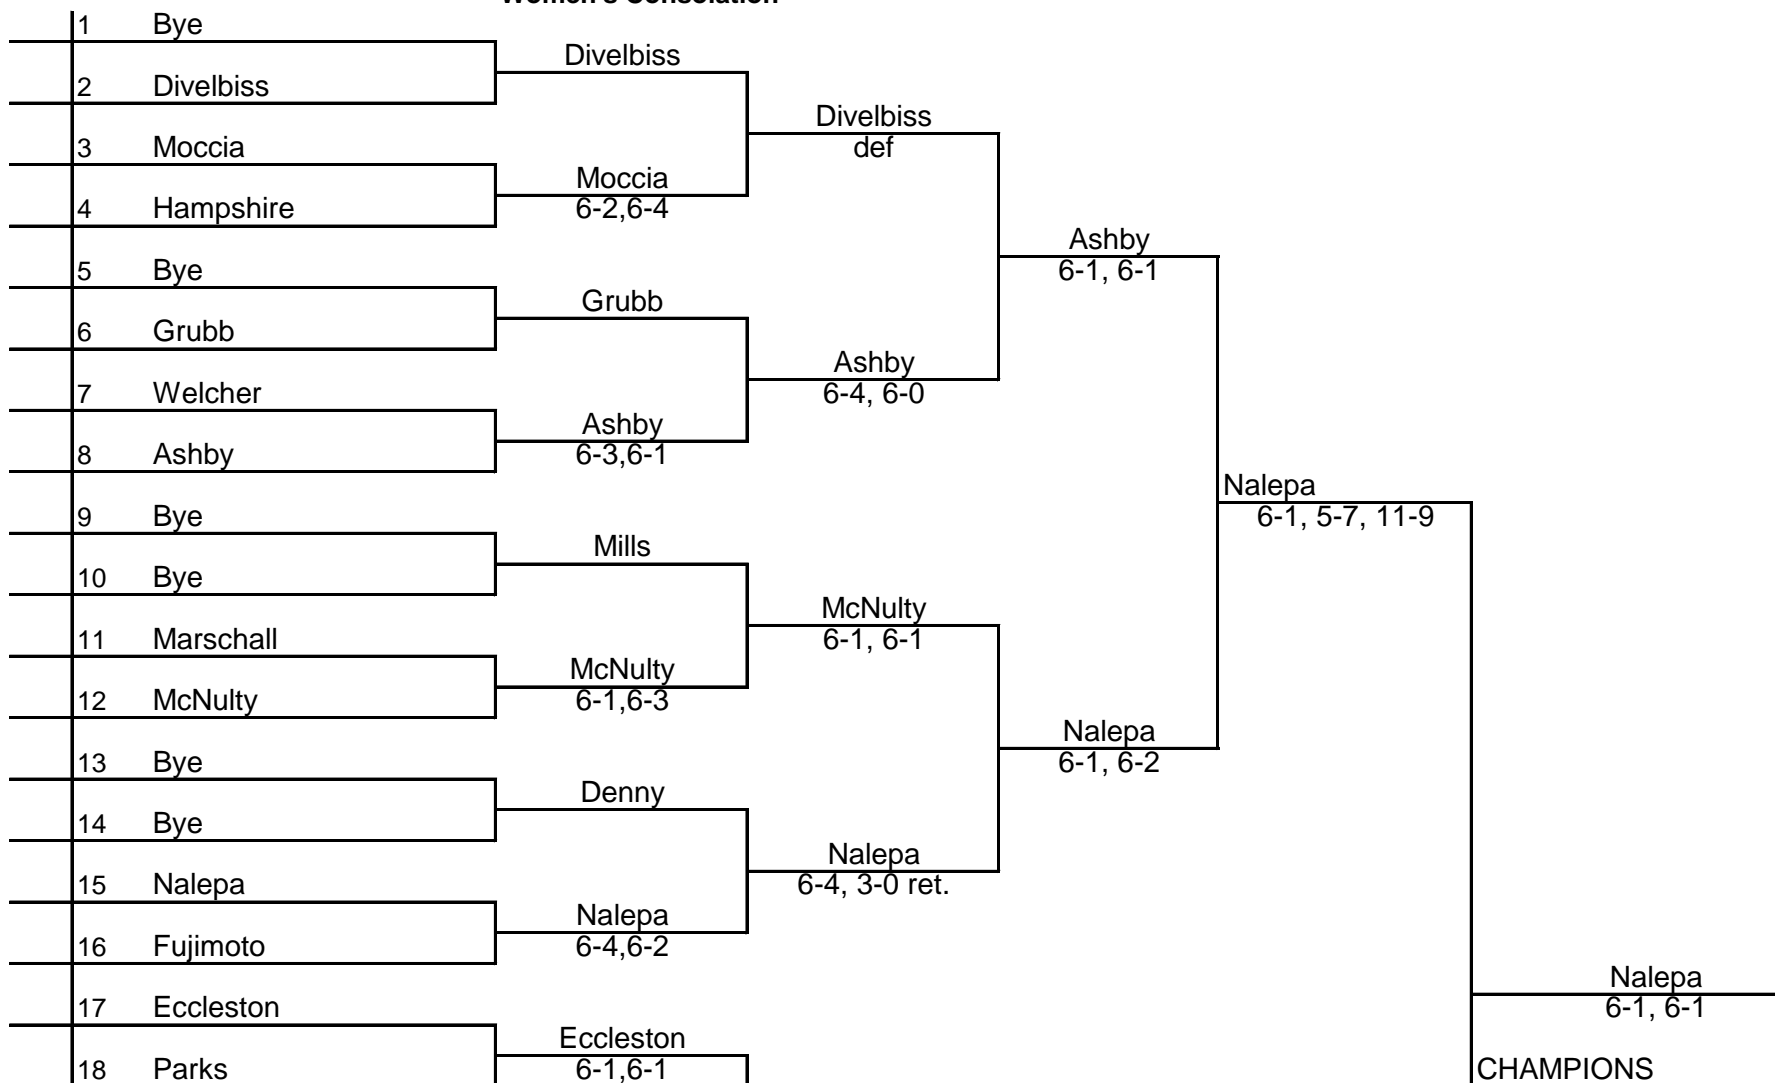

31	Katarina Lingl- MSU	6-2,6-0	Sullivan			WINNER
32	Kayla Fujimoto- Indiana	Lingl	6-2, 6-1			
33	Madelyn Eccleston- BGSU	6-3,6-2				Sullivan
34	Kim Szokol- Yale	Szokol				6-1, 6-2
35	Gabrielle Clark- Emory	7-6,6-0	Clark			
36	Brittany Parks	Clark	6-4, 3-2 ret.			
37	Emily Lombardi- Bowdoin	6-3,6-3		Kopinski		
38	Jackie Shipman- GVSU	Lombardi		6-5, 7-5		
39	Bye	6-3,6-1	Kopinski			
40	Melissa Kopinski	Kopinski	6-0, 6-0			
41	Katie Watchorn- Lake Superior				Kopinski	
42	Courtney Goimarac- Mary Wash	Goimarac			6-0, 6-2	
43	Kasey Gardiner	6-1,6-2	Gardiner			
44	Meghan Teunis- Indianapolis	Gardiner	6-1, 6-2			
45	Erin Wiethoff- Lake Superior	6-2,6-2		Young		
46	Megan Kasten- UWW	Kasten		6-4, 6-2		
47	Bye	6-1,6-2	Young			
48	Jessica Young- Iowa	Young	6-0, 6-0			
49	Tricia Wilks- DePauw					S. Remynse
50	Jenny Hois- Wisconsin	Hois				w/o
51	Stephanie Hollis- St. Louis	6-1,6-1	Hois			
52	Cassidy Cunitz- Murray St.	Hollis	6-0, 6-0			
53	Sarah Dalton	6-2,6-2		Hois		
54	Yunjiau Shangguan- SVSU	Dalton		3-6, 7-5, 10-3		
55	Bye	6-1,3-6, 10-4	M. Remynse			
56	Maggie Remynse- WMU	Remynse	7-5, 6-3			
57	Niki Shipman- GVSU				S. Remynse	
58	Hailey Barrett	Barrett			2-6, 6-1, 14-12	
59	Sarah Remynse	6-1,7-6	S. Remynse			
60	Claire Liles- Indianapolis	Remynse	7-6, 3-6, 13-11			
61	Morgan Bechtel- FGCU	6-4,6-0		S. Remynse		
62	Anne Lombardi	Lombardi		6-2, 2-3 ret.		
63	Bye	1-6,6-3,10-5	Levy			
64	Emma Levy- Tulane	Levy	6-1, 6-0			

2010 ITA Summer Circuit

Presented by the USTA

University of Michigan

Women's Consolation

CHAMPIONS