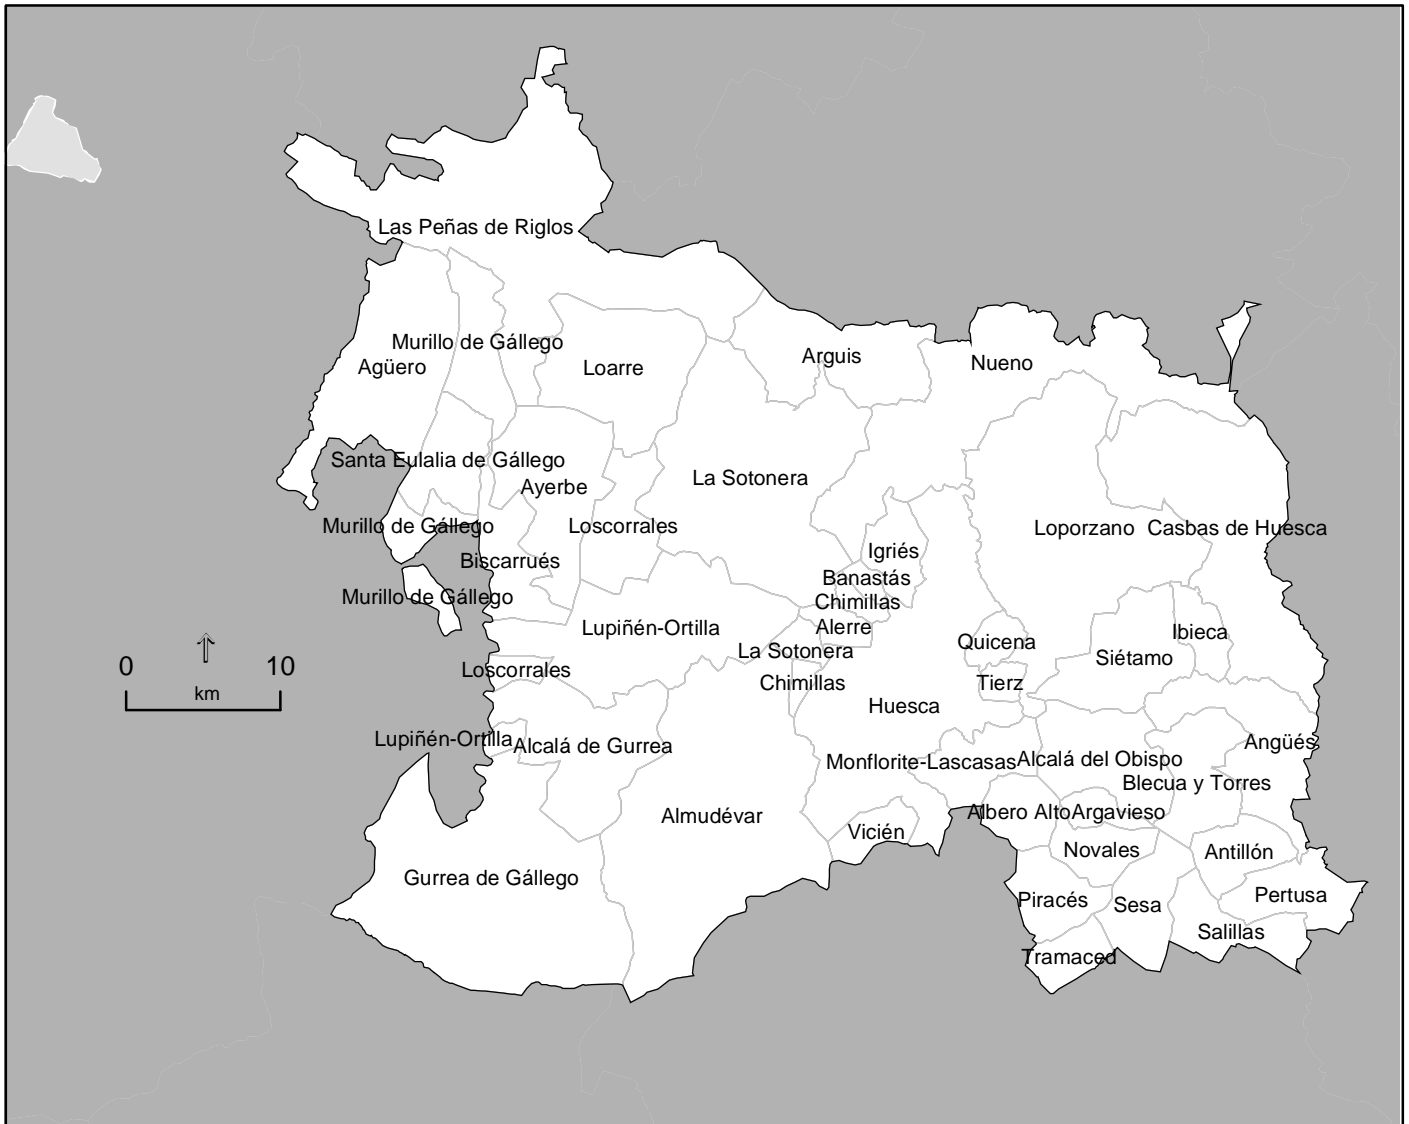

Hoya de Huesca / Plana de Uesca

Información de la comarca

Número de municipios:	40
Superficie (km ²):	2.525,60
Capital:	Huesca
Creación:	Ley 26/2002, BOA de 02-11-02

Fuentes de información: Instituto Geográfico Nacional. (CNIG). Año 2003
Elipsoide Internacional Hayford 1924
Datum ED 50 Proyección UTM Huso 30
Escala 1:50.000