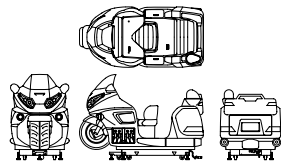

憧れの白バイに乗って、街中をパトロール!

POINT
1

リアルな運転席!

POINT
2

スロットル全開! (スロットルに合わせて風が出る)

POINT
3

豊富なアニメーション演出!
[内容] 1.高速パトロール(スピード違反)
2.信号無視
3.蛇行運転
4.マラソン先導

その気にさせる機能満載!

リアルライドシリーズ初のオートバイ!
「白バイ」が遂に登場しました!
スロットルをまわしパトロールに出動!
パトライトを作動し「白バイ隊員」に
なりきれ!

新機能に、運転座席部に搭載された
ブローモーターで「エアー」を吹出し、
バイク走行ならではの「風」をきった
臨場感が体感できます!

「転落防止の
バケットシート」
安全で楽しいドライブを
お約束します。

機械サイズ			消費電力
W	D	H	
810	1700	1150	205W
総質量			
135kg			