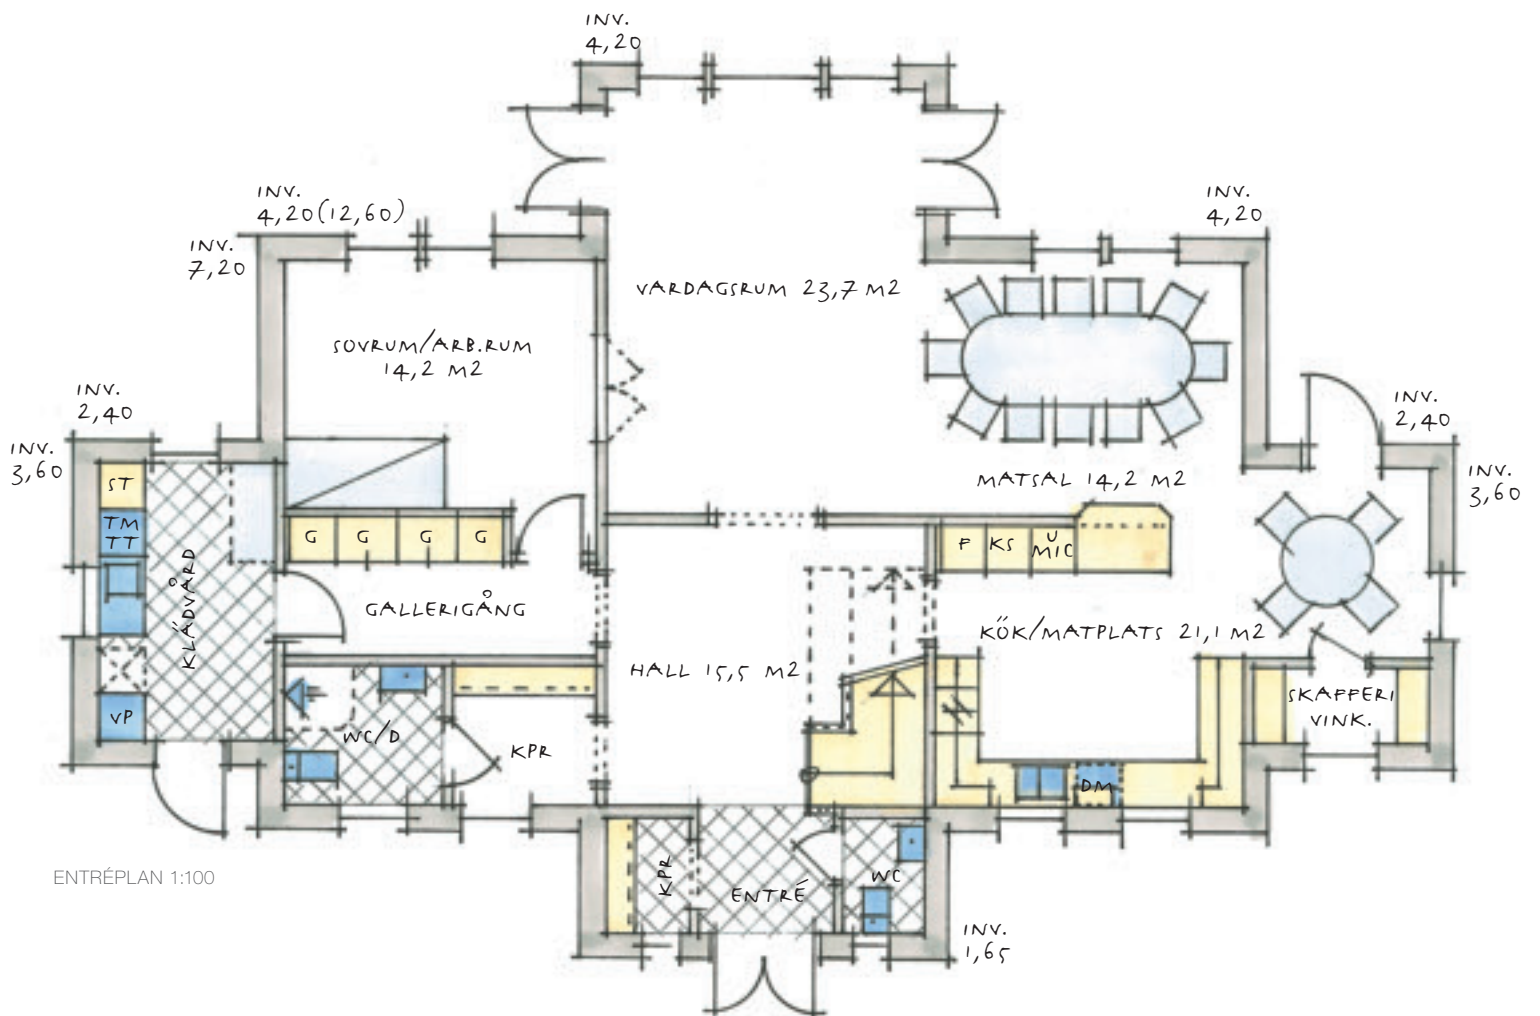

FASAD 1:100

“ En riktig grosshandlarvilla med en mängd intressanta detaljer såväl interiört som exteriört. Snickarglädje, balkonger och glasveranda är några av dem. ”

Skarpögården 215 m²

Hustyp	1 3/4-planshus
Rum	7 rum & kök
Entréplan	124,4 m ²
Övre plan	90,7 m ²
Boarea	215,1 m ²
Byggnadsarea	142,4 m ²
Arkitekt	Klas Sjöstrand

FASAD 1:100

FASAD 1:300

SEKTION 1:200

ÖVRE PLAN 1:100