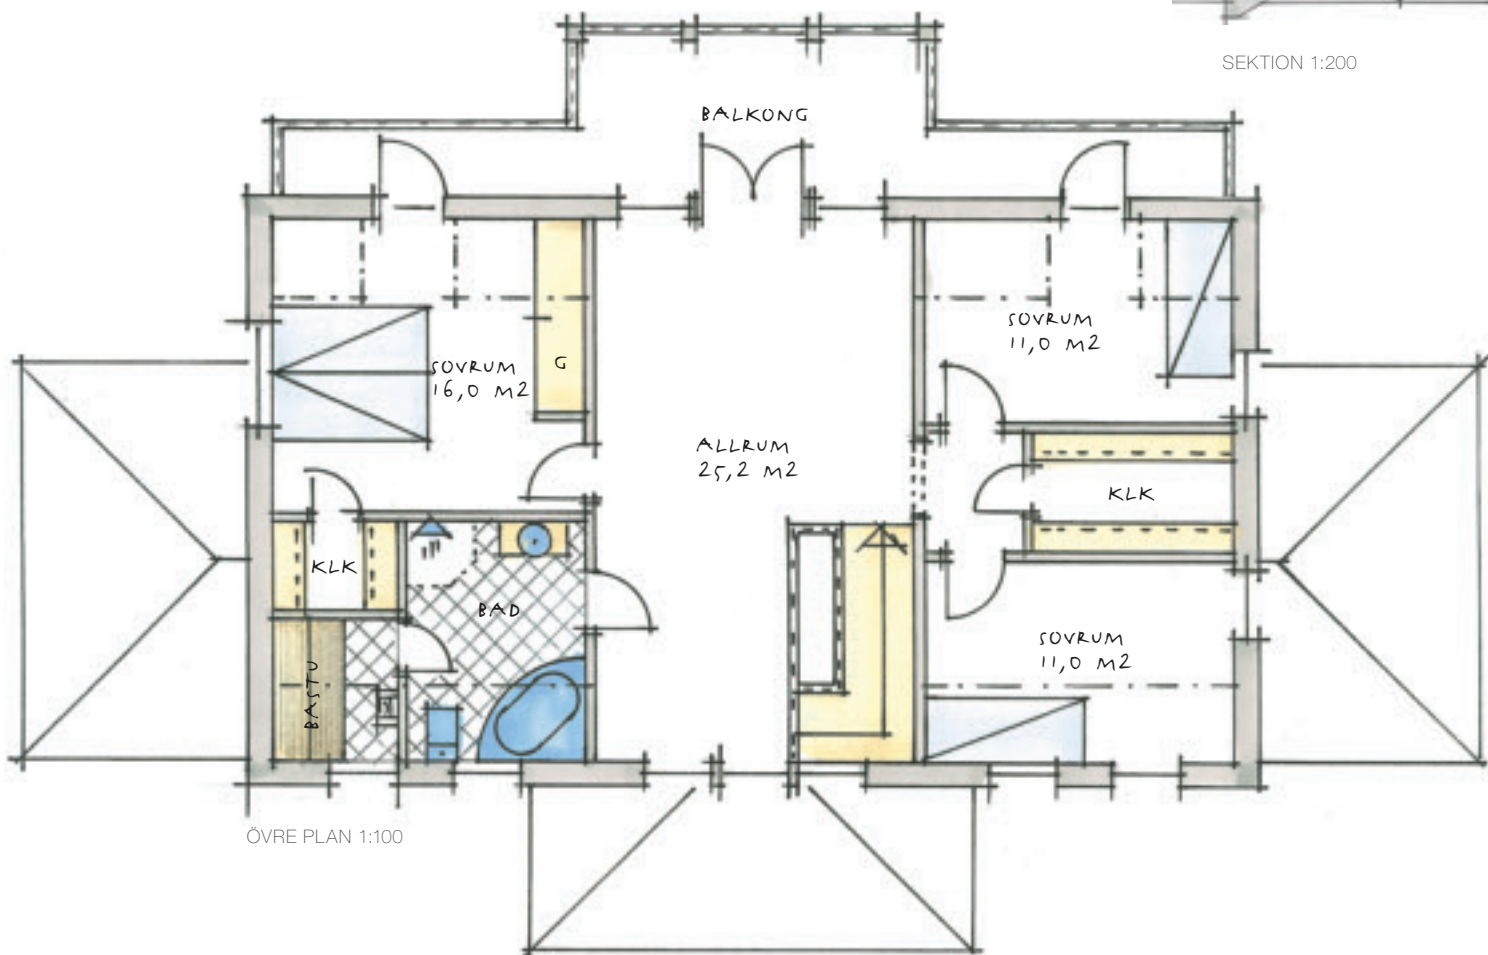

FASAD 1:100

“ En riktig grosshandlarvilla med en mängd intressanta detaljer såväl interiört som exteriört. Snickarglädje, balkonger och glasveranda är några av dem. ”

Skarpögården 215 m²

Hustyp	1 3/4-planshus
Rum	7 rum & kök
Entréplan	124,4 m ²
Övre plan	90,7 m ²
Boarea	215,1 m ²
Byggnadsarea	142,4 m ²
Arkitekt	Klas Sjöstrand

FASAD 1:100

FASAD 1:300

SEKTION 1:200

ÖVRE PLAN 1:100