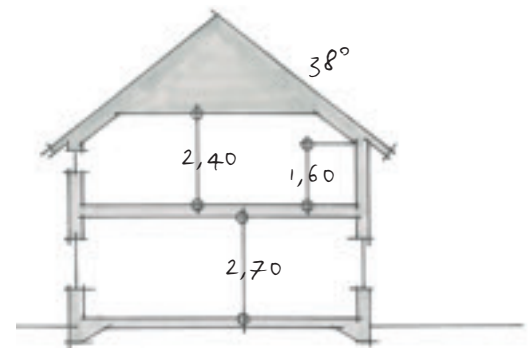

FASAD 1:100

“ En riktig grosshandlarvilla med en mängd intressanta detaljer såväl interiört som exteriört. Snickarglädje, balkonger och glasveranda är några av dem. ”

Skarpögården 215 m²

Hustyp	1 3/4-planshus
Rum	7 rum & kök
Entréplan	124,4 m ²
Övre plan	90,7 m ²
Boarea	215,1 m ²
Byggnadsarea	142,4 m ²
Arkitekt	Klas Sjöstrand

FASAD 1:100

FASAD 1:300

SEKTION 1:200

ÖVRE PLAN 1:100