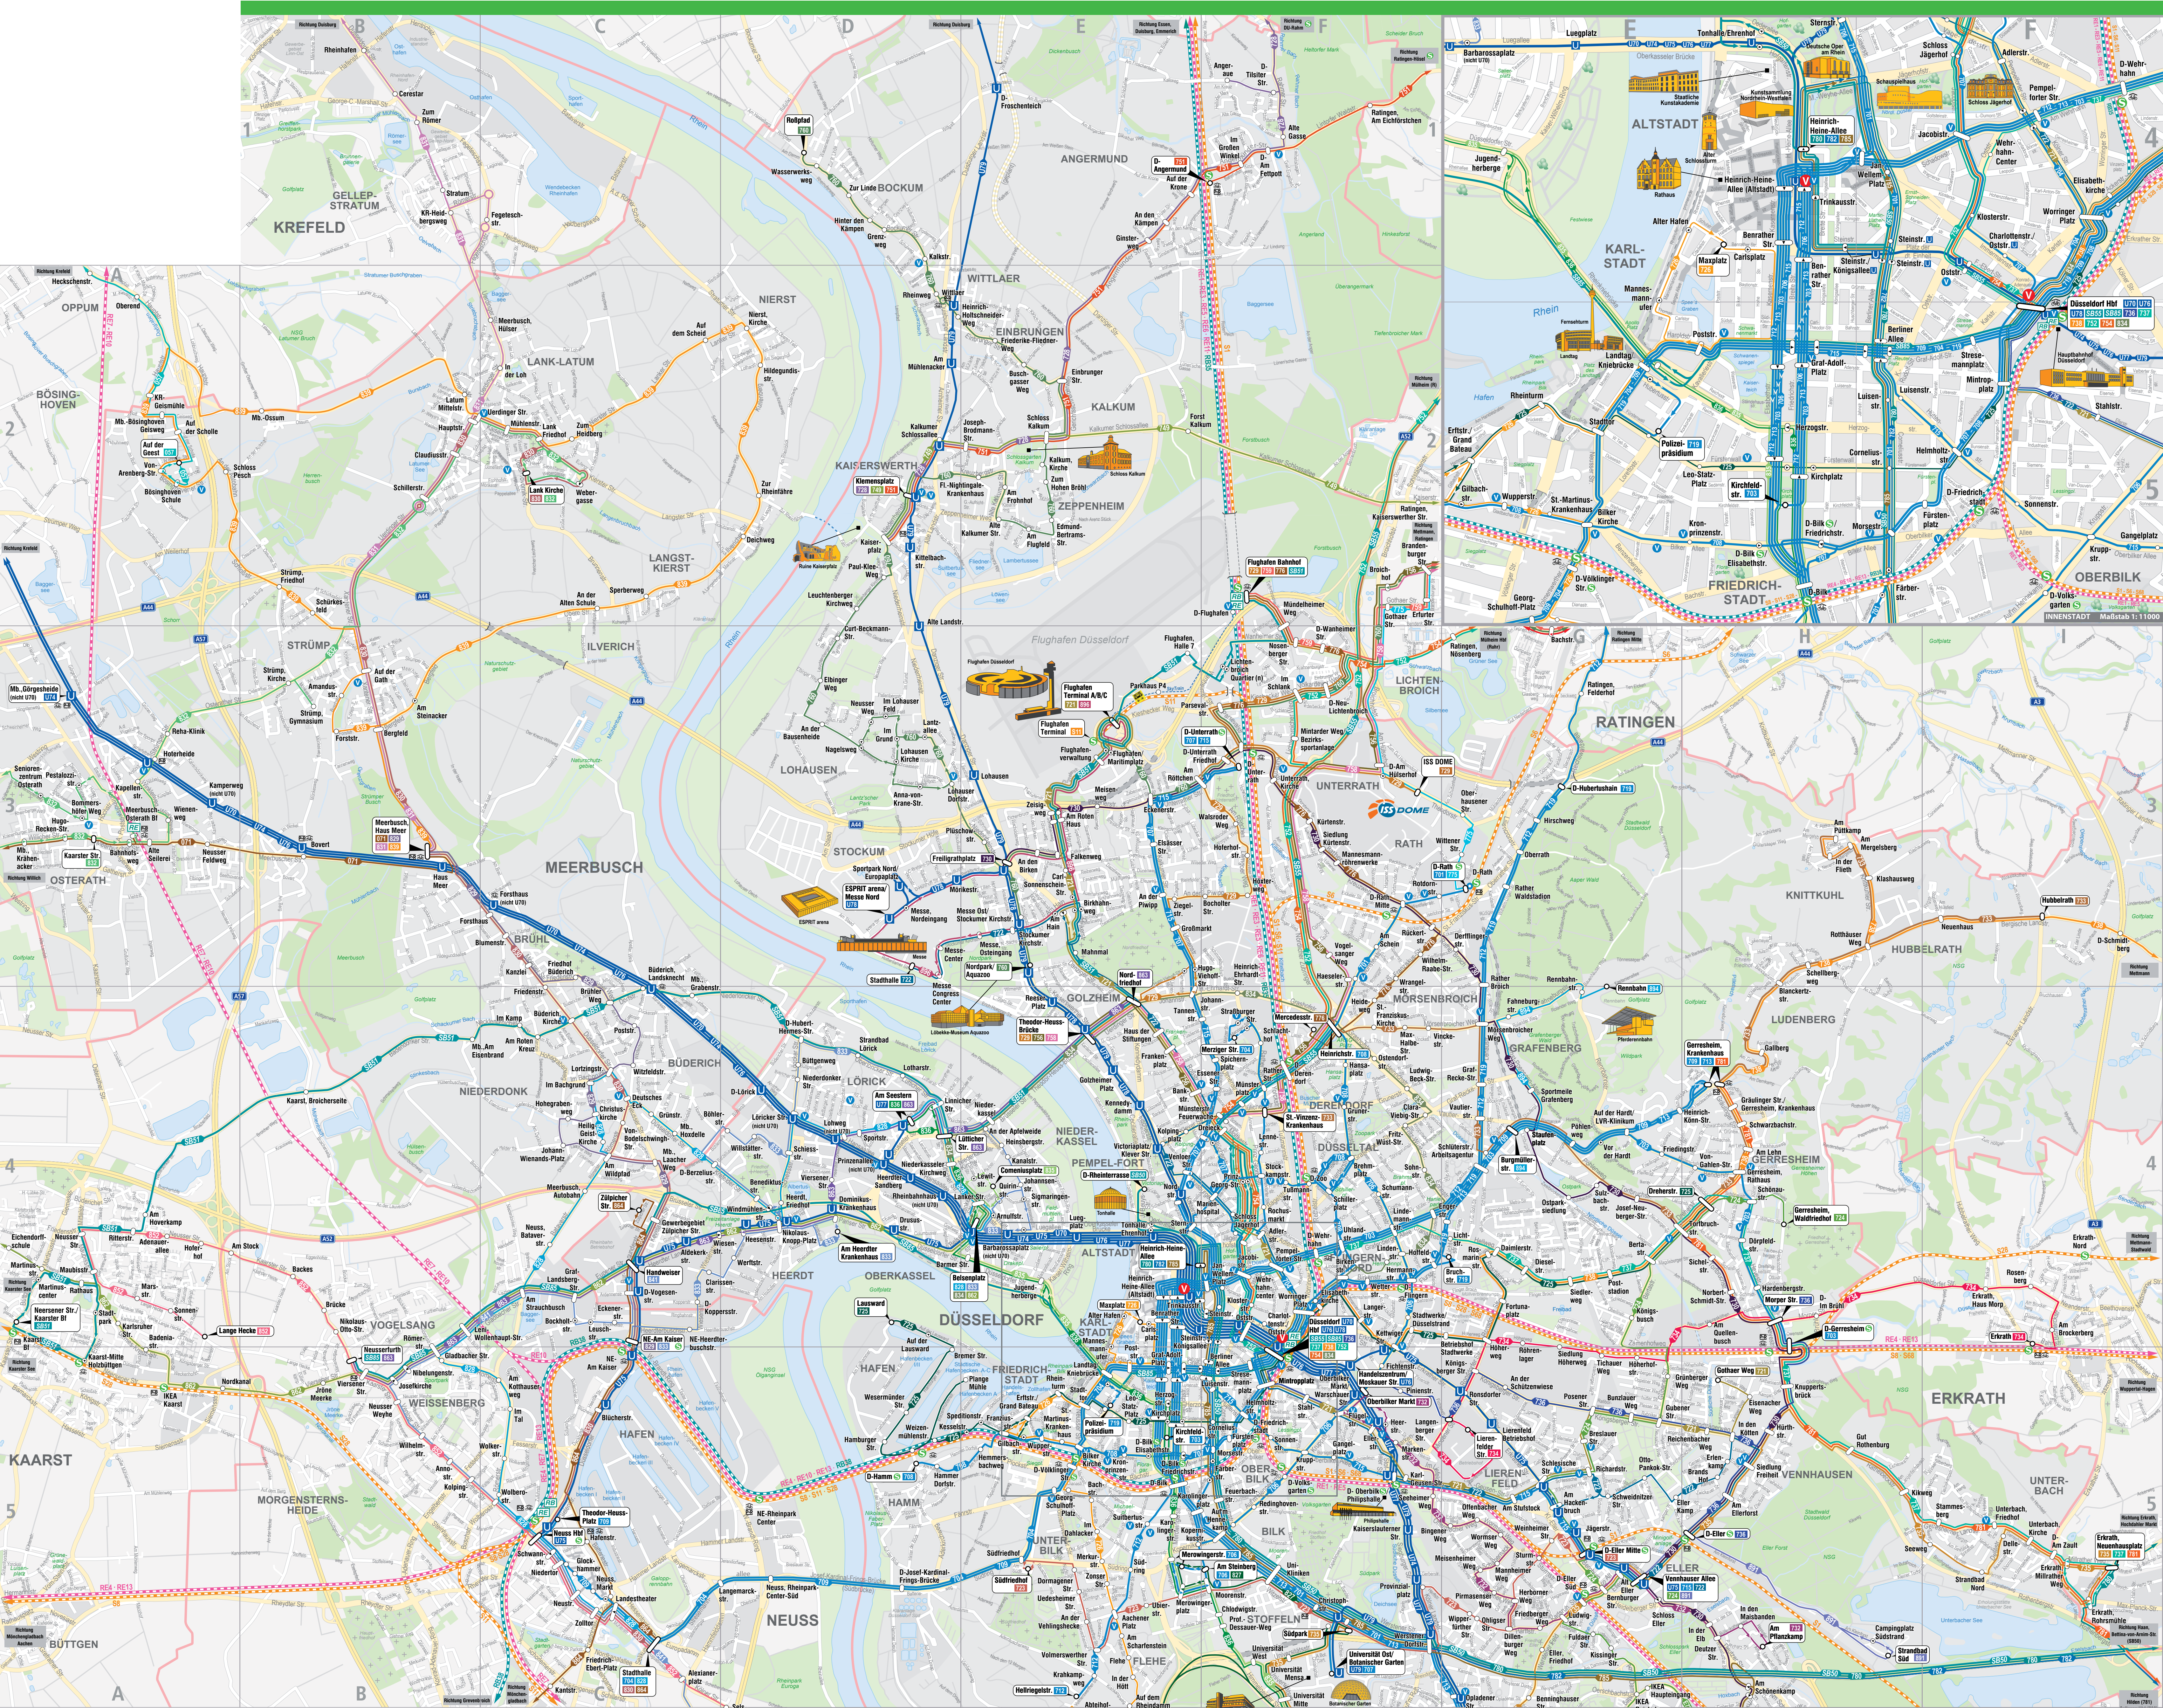

Linienplan Düsseldorf/Meerbusch

Darstellung im Plan

- RE: Regional-Express-Linie mit Liniennummer und Bahnhof
- RB: Regionalbahn-Linie mit Liniennummer und Bahnhof
- S: S-Bahn-Linie mit Liniennummer und Bahnhof
- U: Stadtbahn-Linie mit Liniennummer und Bahnhof
- K: Stadtbahn-Linie mit Liniennummer, Halte- und Endstelle
- F: Stadtbahn-Linie mit Liniennummer, Halte- und Endstelle
- Düsseldorf Hbf: Schnellbus mit Liniennummer, Halte- und Endstelle

Zeichenerklärung

- Niederkassel: Bus mit Liniennummer, Halte- und Endstelle
- Bus mit Umstiegsmöglichkeit und Haltestelle nur in Pfingstschicht
- SkyTrain
- Park & Ride-Anlage
- Fahrrad-Abstellplatz
- Ortsname
- Stadtteilname
- Stadtgrenze
- Rheinbahnverkaufsstellen für VRR-Tickets
- Verkaufsstellen für VRR-Tickets