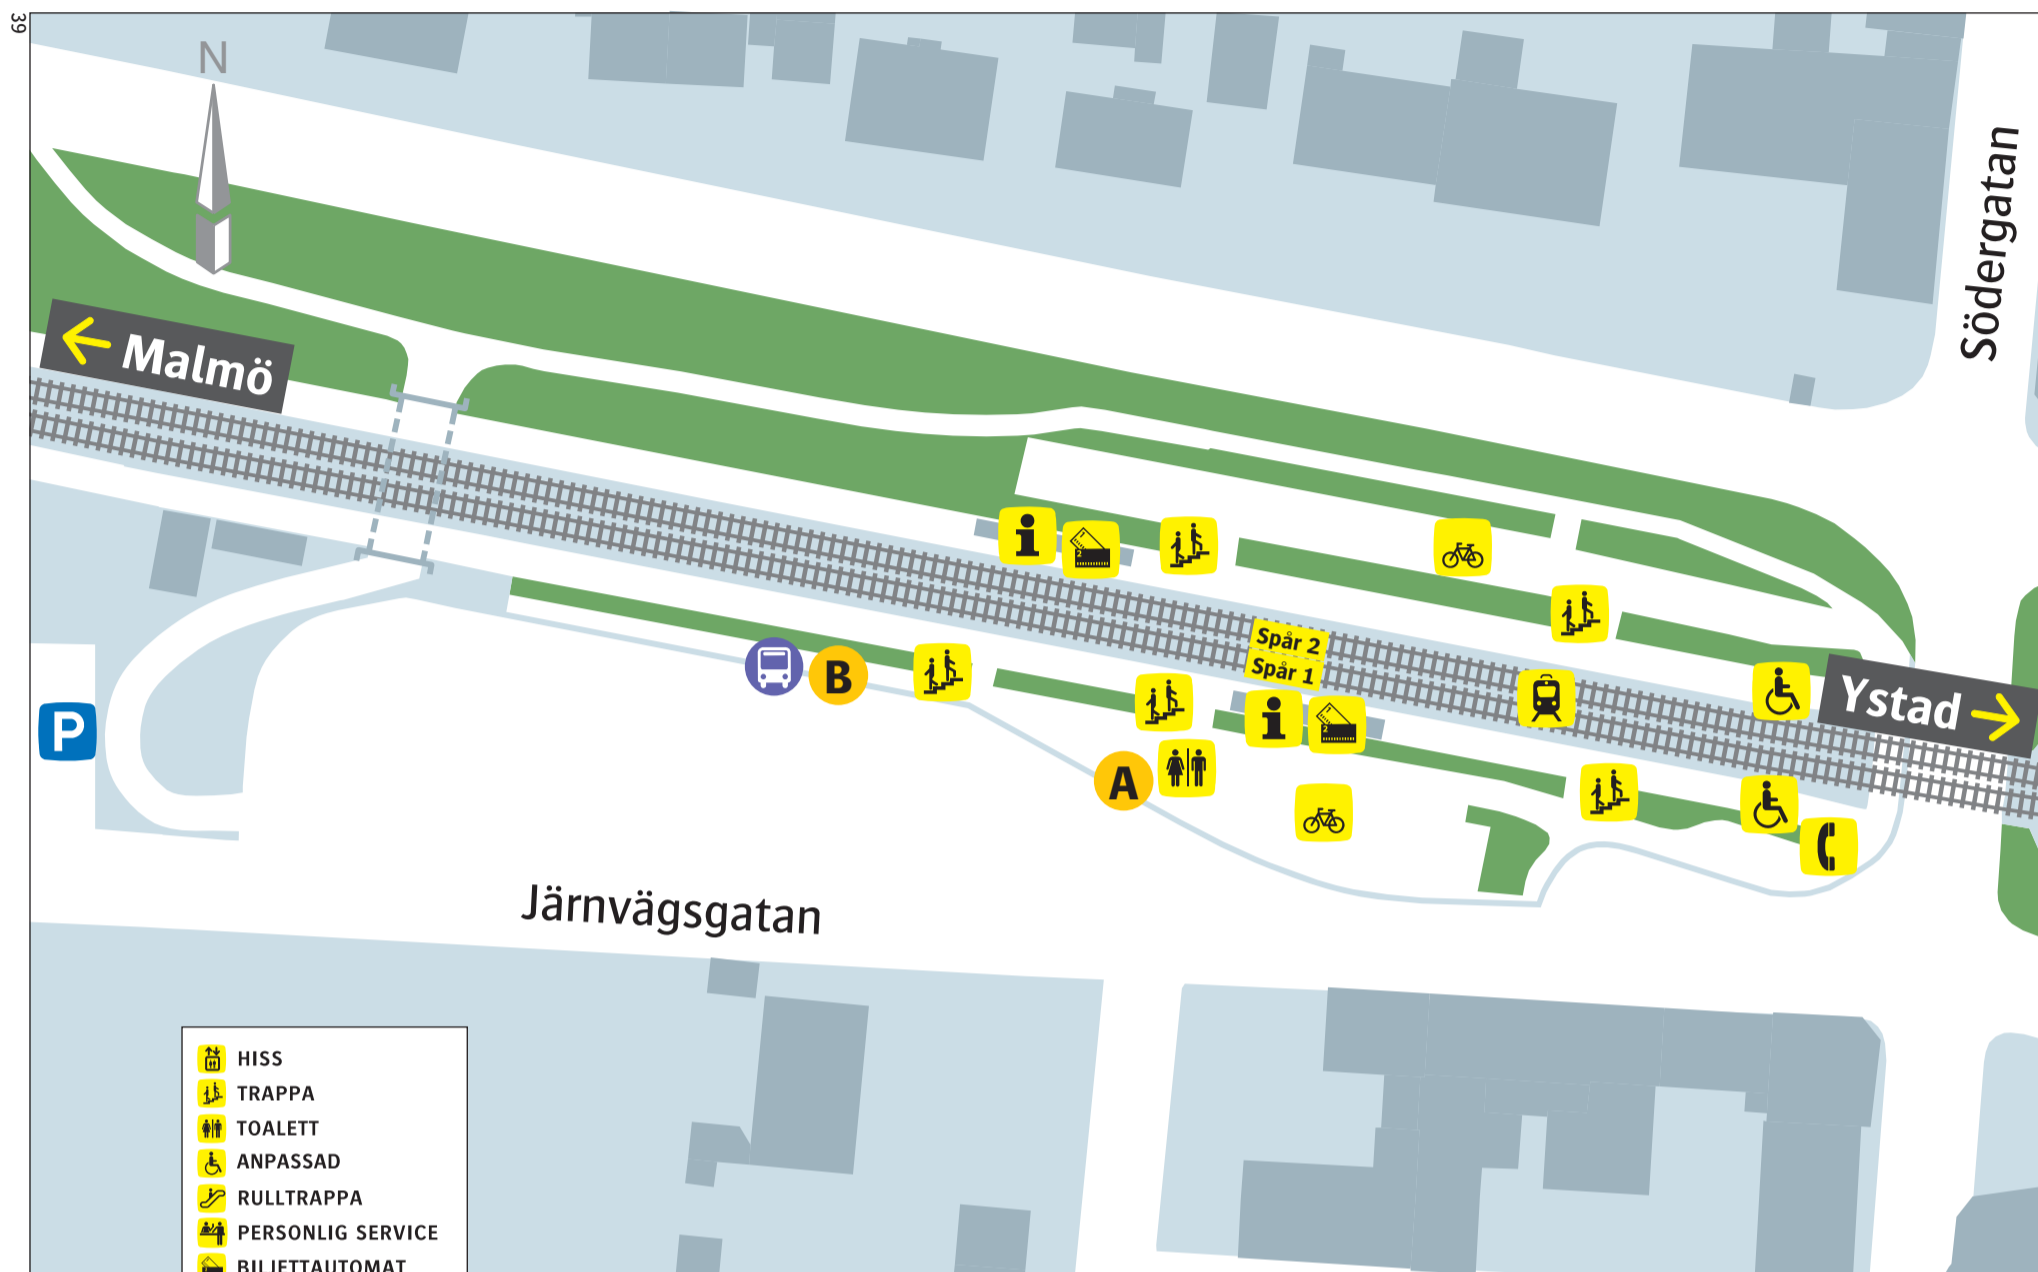

Skurup

Giltig från den 12 december 2010

- HISS
- TRAPPA
- TOALETT
- ANPASSAD
- RULLTRAPPA
- PERSONLIG SERVICE
- BILJETTAUTOMAT
- TAXI
- TÅG/SPÅR
- BAGAGEFÖRVARING
- KORTAUTOMAT
- INFORMATIONSTAVLA
- HITTEGODS
- CYKELPARKERING
- PARKERING
- STADSBUSS
- REGIONBUSS

Om tåget av någon anledning inte kommer, körs ersättningstrafik med buss. Bussen avgår från hållplats markerad med . Se kartan.

På perrongerna finns information om vilket spår tåget avgår från.

A 305 ABBEKÅS/MOSSBYSTRAND

308 YSTAD

309 VEBERÖD

Buss som ersätter tåg

B 307 YSTAD

306 SVANEHOLM