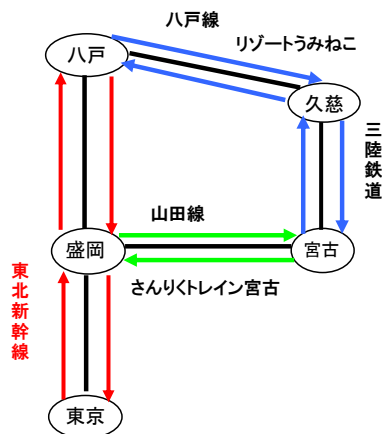

「リゾートうみねこ」及び「さんりくトレイン宮古」の運転日等のお知らせ

青森デスティネーションキャンペーン開幕に合わせ、新しいカラーリングに生まれかわった「リゾートうみねこ」を、八戸線「八戸駅」から「宮古駅」まで運転します。

また、宮古駅では盛岡駅からの「さんりくトレイン宮古」と相互に乗り継ぐことにより、盛岡エリアから八戸エリアを結ぶ三陸海岸の周遊ルートを構成しています。

首都圏方面からの「びゅう商品」の設定も予定しておりますので、春を迎え躍動を始めた三陸の列車の旅をお楽しみ下さい。

※運転日が変更になる場合がありますので、詳しくはJR時刻表を参照ください。

外観イメージ

「リゾートうみねこ」

列車名	発駅	途中駅	着駅	運転日	編成	記事	新幹線接続
リゾートうみねこ	八戸 10:16	久慈発 12:10	宮古 13:46	4/23.24.29.30 5/1-8.14.15.21.22.28.29 6/4.5.11.12.18.19.23-30 7/1-5.9.10.16-18.23.24. 30.31	リゾートうみねこ 編成3両	3号車指定席	はやくて11号 八戸駅着9:32 から接続
	宮古 15:07	久慈発 16:51	八戸 18:45	8/1-21.27.28 9/1-13.17-19.23-25		1号車指定席	はやくて40号 八戸駅発18:57 へ接続

停車駅: 【往路】八戸線内433D(久慈行き)の時刻で運転。

三陸鉄道線内、陸中野田、野田玉川、普代、田野畑、島越、小本、田老、一の渡、宮古

【復路】三陸鉄道線内117D(久慈行き)、八戸線内452D(八戸行き)の時刻で運転。

「さんりくトレイン宮古」

一般車両(全車自由席)で運転する日があります。

外観イメージ

列車名	発駅	着駅	運転日	編成	記事	新幹線接続
さんりくトレイン宮古	盛岡 10:07	宮古 12:08	4/23.24.29.30 5/1-8.14.15.21.22.28.29 6/4.5.11.12.18.19.23-30 7/1-5.9.10.16-18.23.24. 30.31	Kenji編成 3両 または 一般車両 2両	Kenji編成 1.3号車指定席	はやくて15号 盛岡駅着9:59 から接続
	宮古 14:10	盛岡 16:11	8/1-21.27.28 9/1-13.17-19.23-25		または 一般車両 全車自由席	はやくて32号 盛岡駅発16:41 へ接続