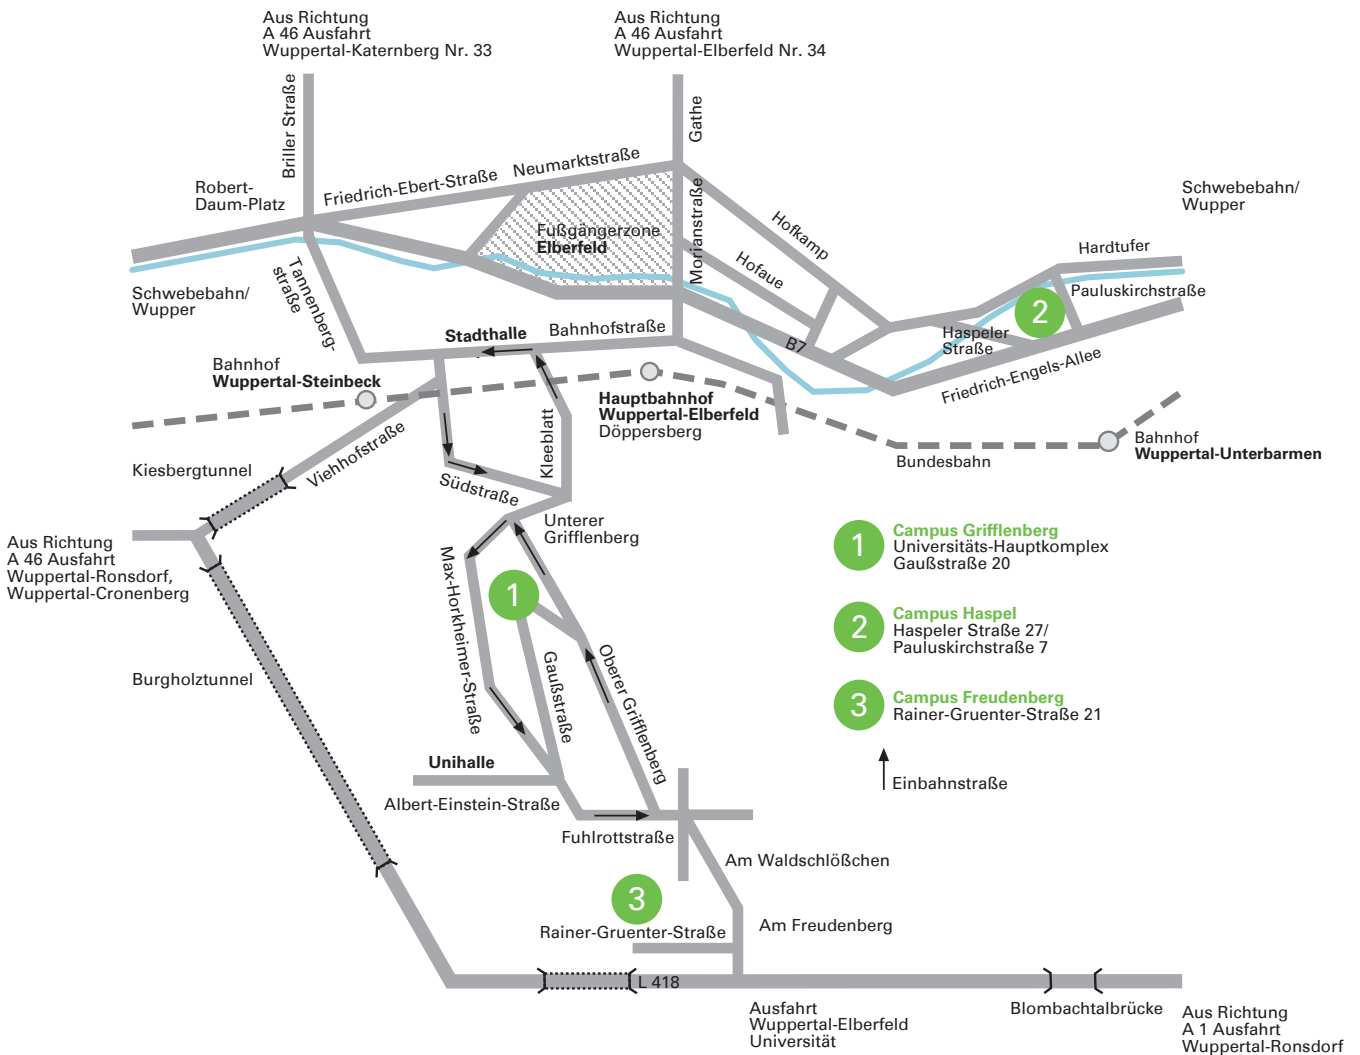

Standorte der Bergischen Universität Wuppertal

1 Campus Griffenberg Gaußstr. 20, 42119 Wuppertal Tel.: 0202/439-0

Bildungs- und Sozialwissenschaften
Geistes- und Kulturwissenschaften
Kommunikationsdesign, Industrial Design, Gestaltungstechnik, Kunst
Maschinenbau, Sicherheitstechnik,
Naturwissenschaften und Mathematik
Wirtschaftswissenschaft

Akademisches Auslandsamt (AAA)
Allgemeiner Studierendenausschuss (AStA)
BergWerk
Careers Service
Hochschul-Sozialwerk Wuppertal (HSW)
Hochschulsport
Hochschulverwaltung
Pressestelle
Rektorat
Sprachlehrinstitut (SLI)
Studierendensekretariat / ServiceCenter
Universitätsbibliothek
Wissenschaftstransferstelle
Zentrale Studienberatung (ZSB)
Zentrum für Information- und Medienverarbeitung (ZIM)

2 Campus Haspel Pauluskirchstraße 7, 42285 Wuppertal

Architektur
Bauingenieurwesen
Außenstelle der Mensa,
Außenstelle der Universitätsbibliothek,
Außenstelle Zentrales Prüfungsamt

3 Campus Freudenberg Rainer-Gruenter-Straße, 42119 Wuppertal