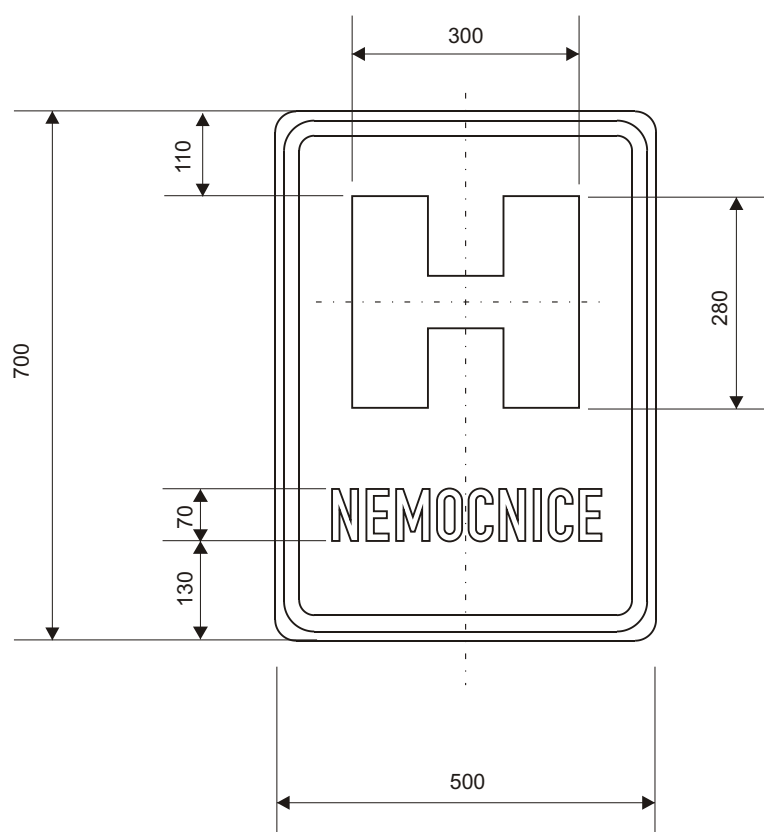

č. IJ 2

Písmo úzké.

6 **VYBAVENÍ POZEMNÍCH KOMUNIKACÍ**
6.1 **SVISLÉ DOPRAVNÍ ZNAČKY**
Informativní značky
č. IJ 2 Nemocnice

MDS ČR
ODBOR POZEMNÍCH
KOMUNIKACÍ
VZOROVÉ
LISTY

VL 6
127.02
01.03