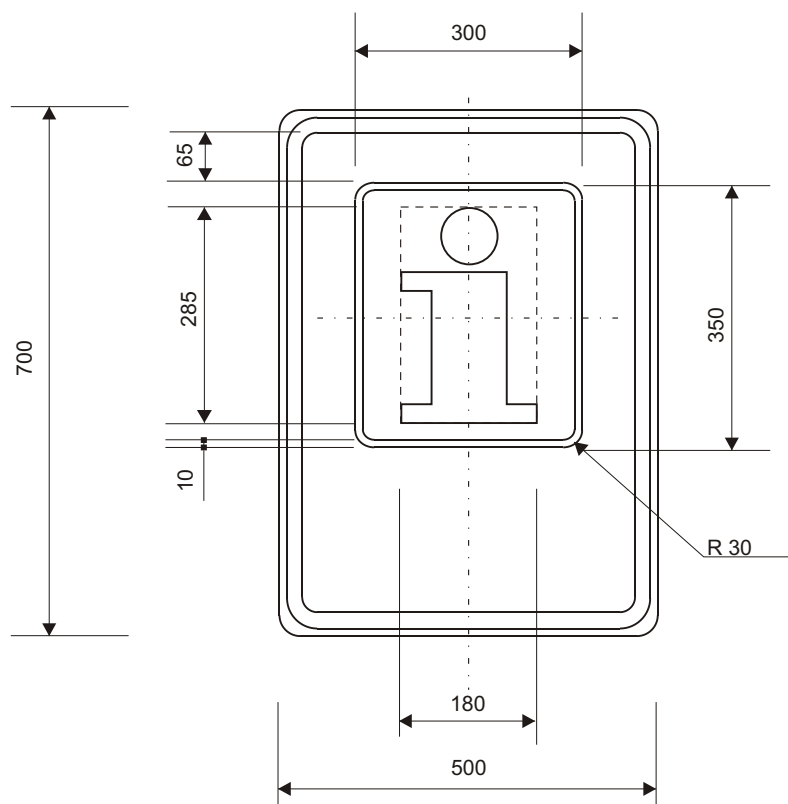

6 VYBAVENÍ POZEMNÍCH KOMUNIKACÍ
6.1 SVISLÉ DOPRAVNÍ ZNAČKY
Informativní značky
č. IJ 5 Informace

MDS ČR
ODBOR POZEMNÍCH
KOMUNIKACÍ
**VZOROVÉ
LISTY**

VL 6
127.09
01.03