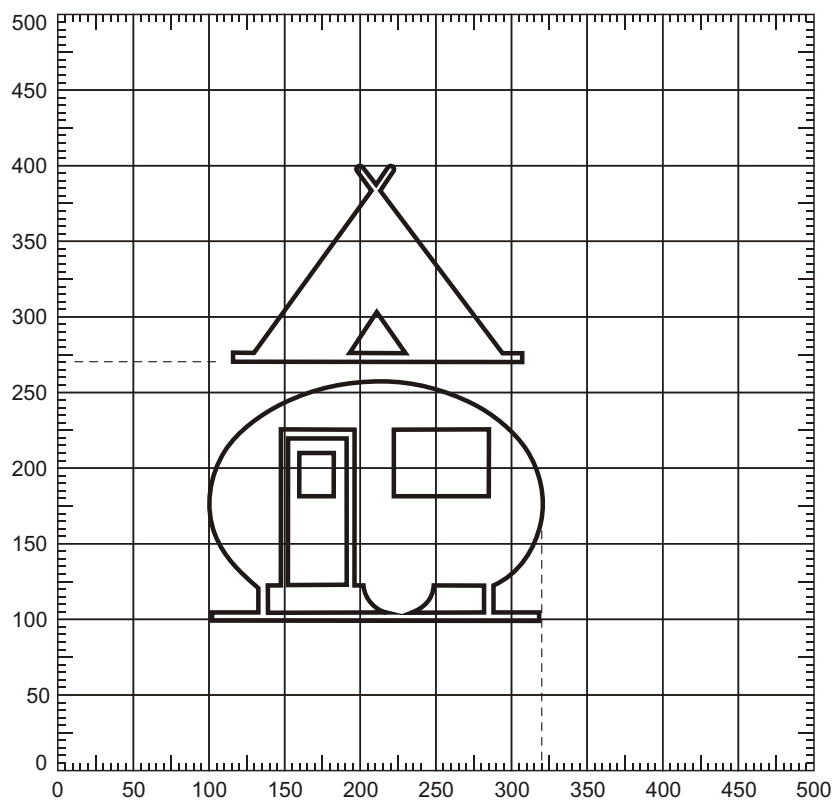

č. IJ 14c

6 **VYBAVENÍ POZEMNÍCH KOMUNIKACÍ**
6.1 **SVISLÉ DOPRAVNÍ ZNAČKY**
Informativní značky
č. IJ 14c Tábořiště pro stany a pro obytné přívěsy

MDS ČR
ODBOR POZEMNÍCH
KOMUNIKACÍ
VZOROVÉ
LISTRY

VL 6
127.21
01.03