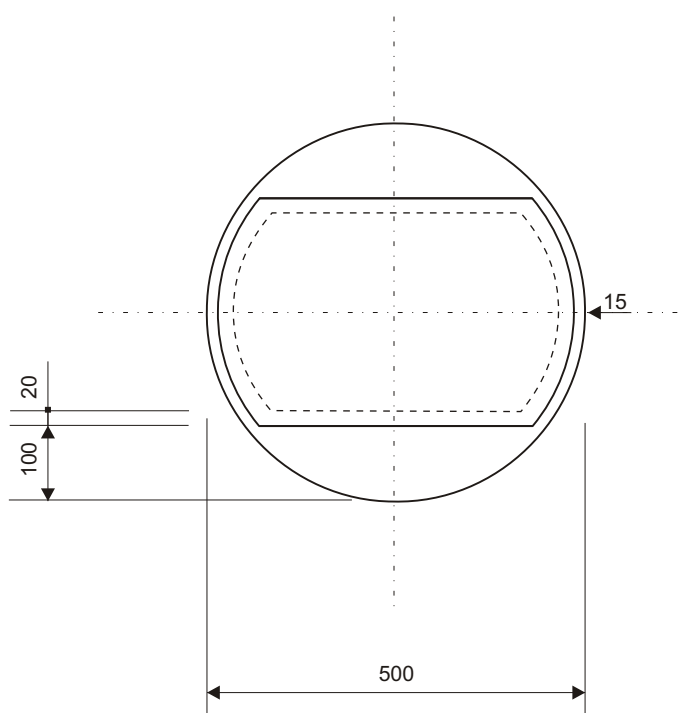

č. IJ 4b

6 VYBAVENÍ POZEMNÍCH KOMUNIKACÍ
6.1 SVISLÉ DOPRAVNÍ ZNAČKY
Informativní značky
č. IJ 4b Zastávka

MDS ČR
ODBOR POZEMNÍCH
KOMUNIKACÍ
**VZOROVÉ
LISTY**

VL 6
127.05
01.03