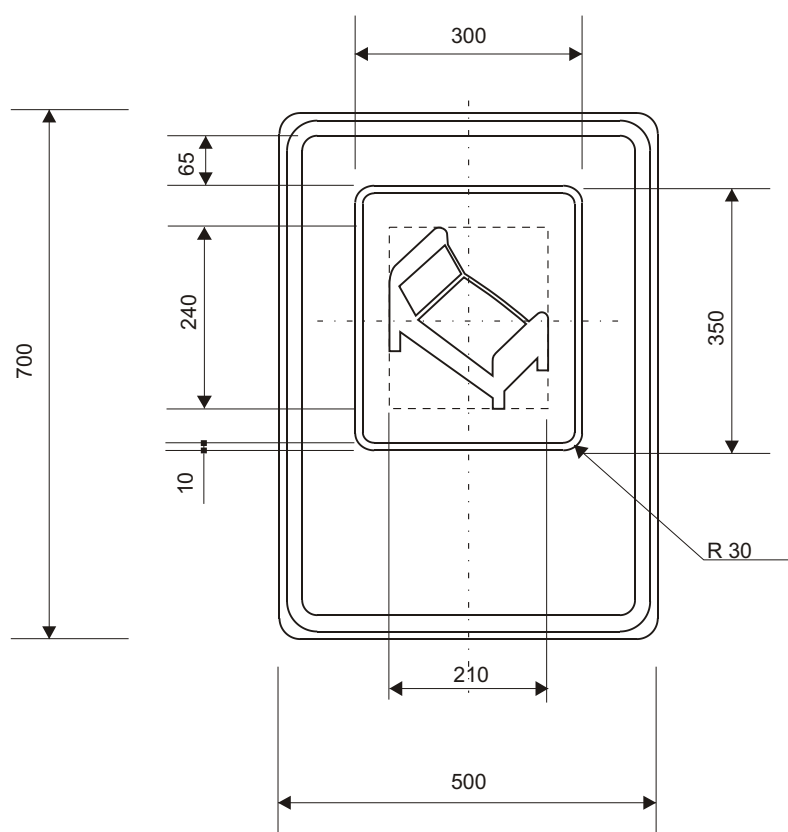

č. IJ 10

6 **VYBAVENÍ POZEMNÍCH KOMUNIKACÍ**
6.1 **SVISLÉ DOPRAVNÍ ZNAČKY**
Informativní značky
č. IJ 10 Hotel nebo motel

MDS ČR
ODBOR POZEMNÍCH
KOMUNIKACÍ
**VZOROVÉ
LISTY**

VL 6
127.14
01.03