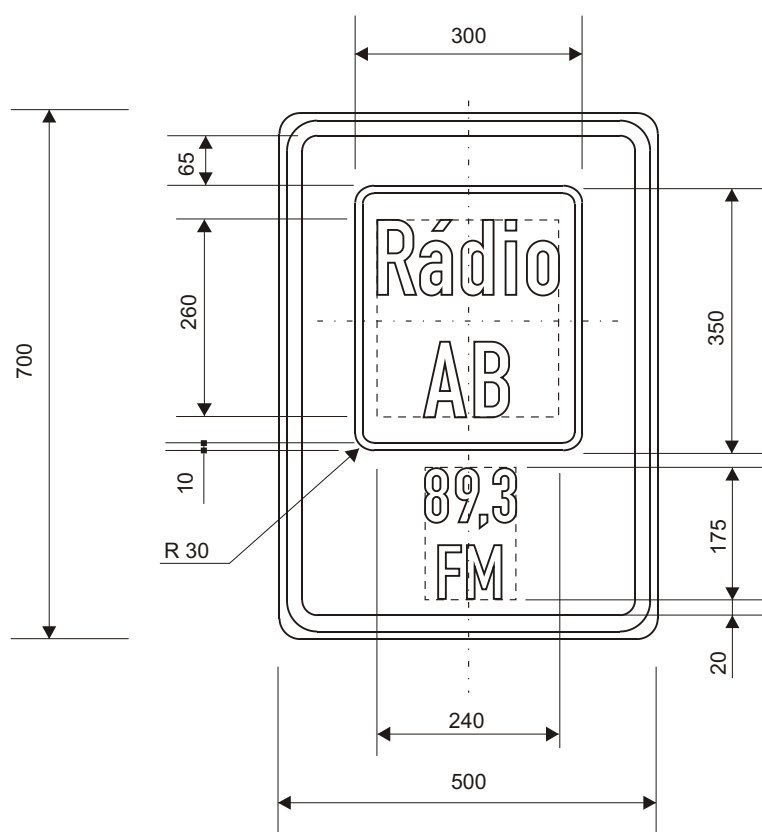

č. IJ 15

Písmo úzké.

6 VYBAVENÍ POZEMNÍCH KOMUNIKACÍ
6.1 SVISLÉ DOPRAVNÍ ZNAČKY
Informativní značky
č. IJ 15 Dopravní vysílání

MDS ČR
ODBOR POZEMNÍCH
KOMUNIKACÍ
**VZOROVÉ
LISTY**

VL 6
127.22
01.03