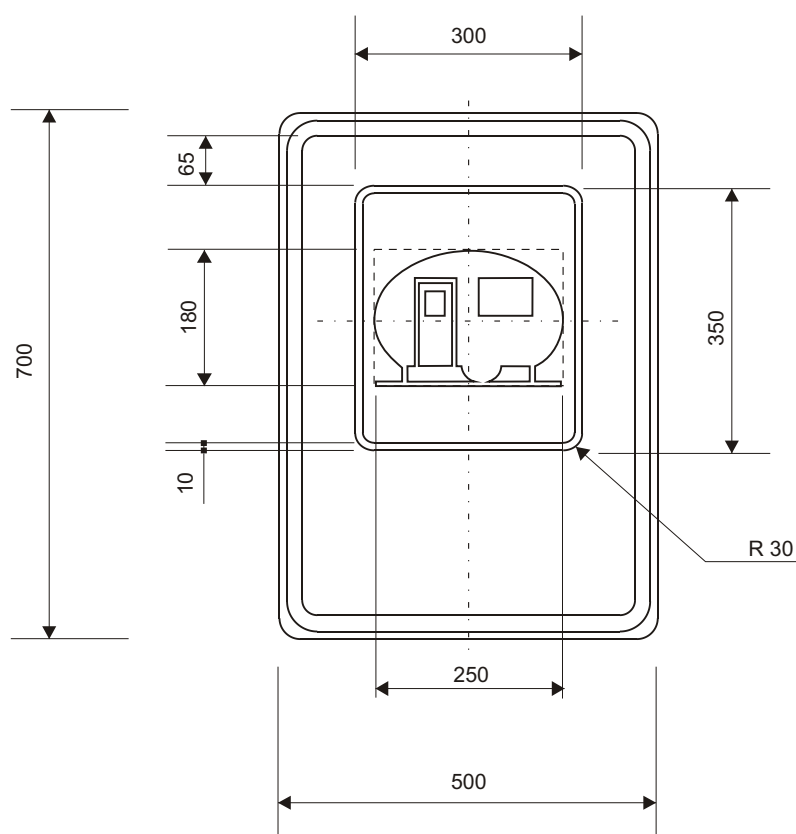

č. IJ 14b

6 VYBAVENÍ POZEMNÍCH KOMUNIKACÍ
6.1 SVISLÉ DOPRAVNÍ ZNAČKY
Informativní značky
č. IJ 14b Tábořiště pro obytné přívěsy

MDS ČR
ODBOR POZEMNÍCH
KOMUNIKACÍ
**VZOROVÉ
LISTY**

VL 6
127.20
01.03