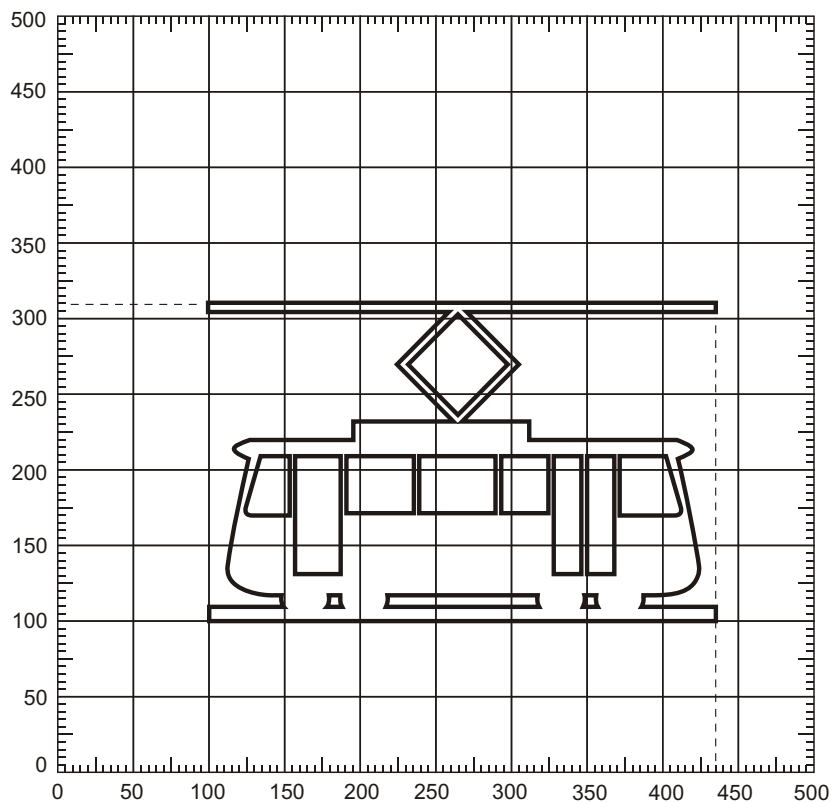

č. IJ 4d

6 VYBAVENÍ POZEMNÍCH KOMUNIKACÍ
6.1 SVISLÉ DOPRAVNÍ ZNAČKY
Informativní značky
č. IJ 4d Zastávka tramvaje

MDS ČR
ODBOR POZEMNÍCH
KOMUNIKACÍ
**VZOROVÉ
LISTY**

VL 6
127.07
01.03