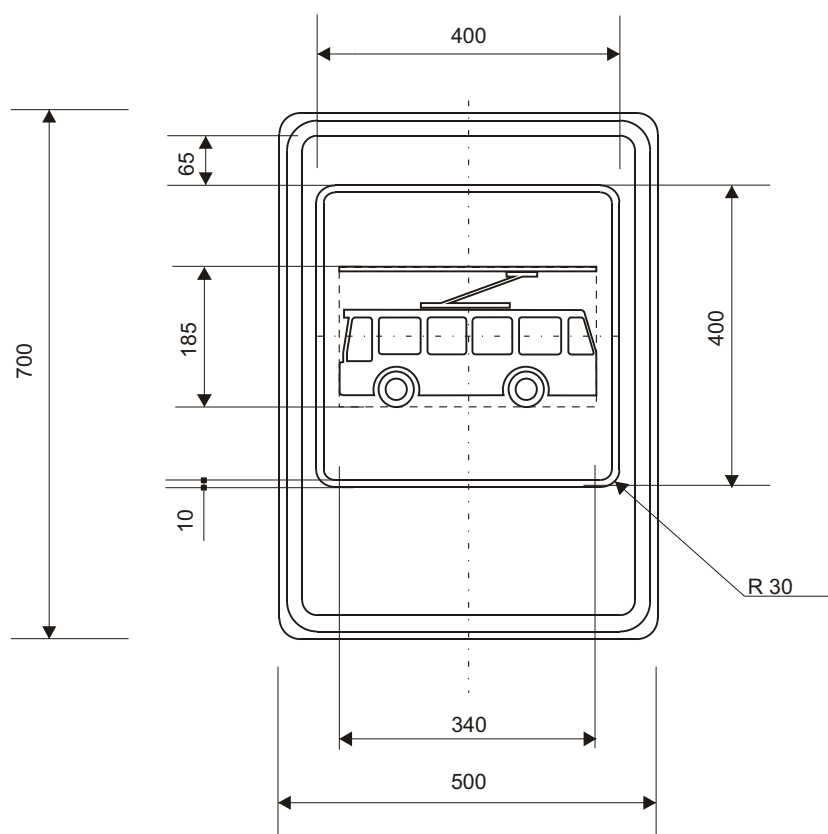

č. IJ 4e

6 VYBAVENÍ POZEMNÍCH KOMUNIKACÍ
6.1 SVISLÉ DOPRAVNÍ ZNAČKY
Informativní značky
č. IJ 4e Zastávka trolejbusu

MDS ČR
ODBOR POZEMNÍCH
KOMUNIKACÍ
**VZOROVÉ
LISTY**

VL 6
127.08
01.03