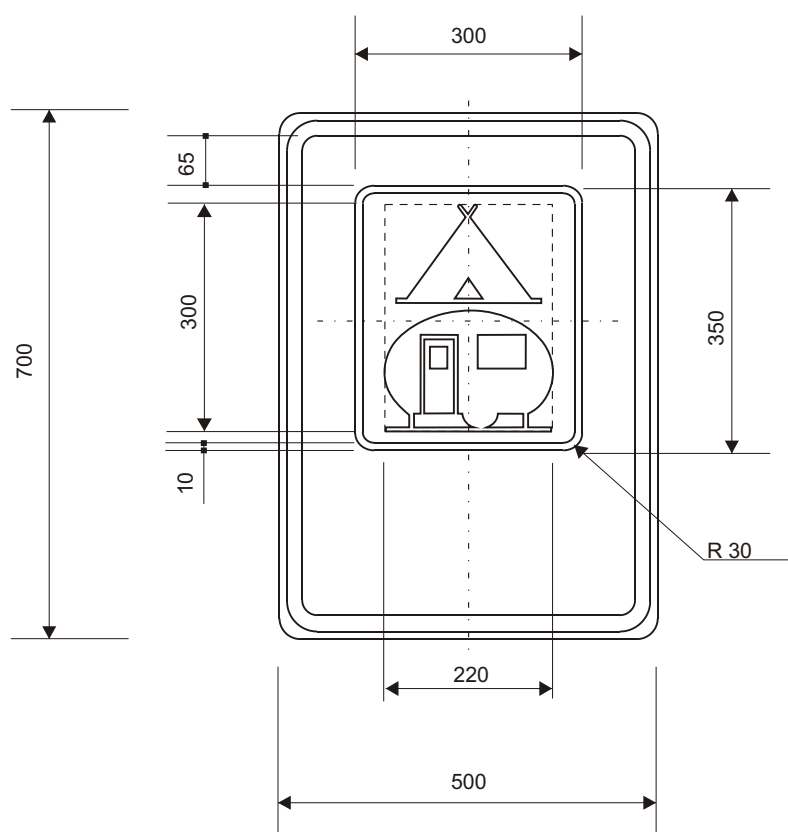

č. IJ 14c

6 **VYBAVENÍ POZEMNÍCH KOMUNIKACÍ**
6.1 **SVISLÉ DOPRAVNÍ ZNAČKY**
Informativní značky
č. IJ 14c Tábořiště pro stany a pro obytné přívěsy

MDS ČR
ODBOR POZEMNÍCH
KOMUNIKACÍ
VZOROVÉ
LISTRY

VL 6
127.21
01.03