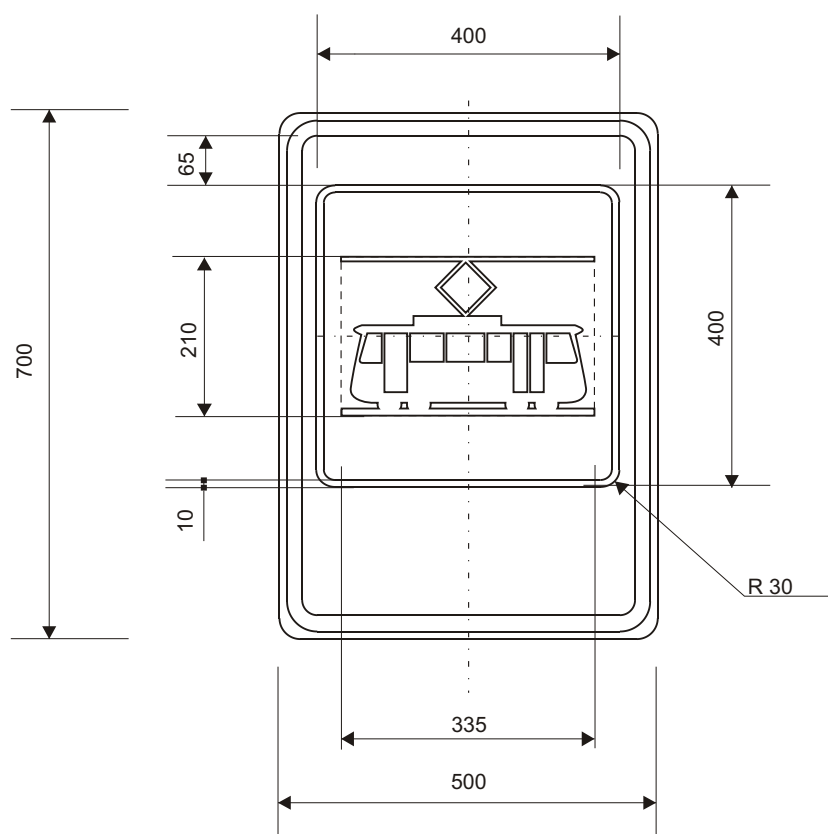

č. IJ 4d

6 VYBAVENÍ POZEMNÍCH KOMUNIKACÍ
6.1 SVISLÉ DOPRAVNÍ ZNAČKY
Informativní značky
č. IJ 4d Zastávka tramvaje

MDS ČR
ODBOR POZEMNÍCH
KOMUNIKACÍ
**VZOROVÉ
LISTY**

VL 6
127.07
01.03