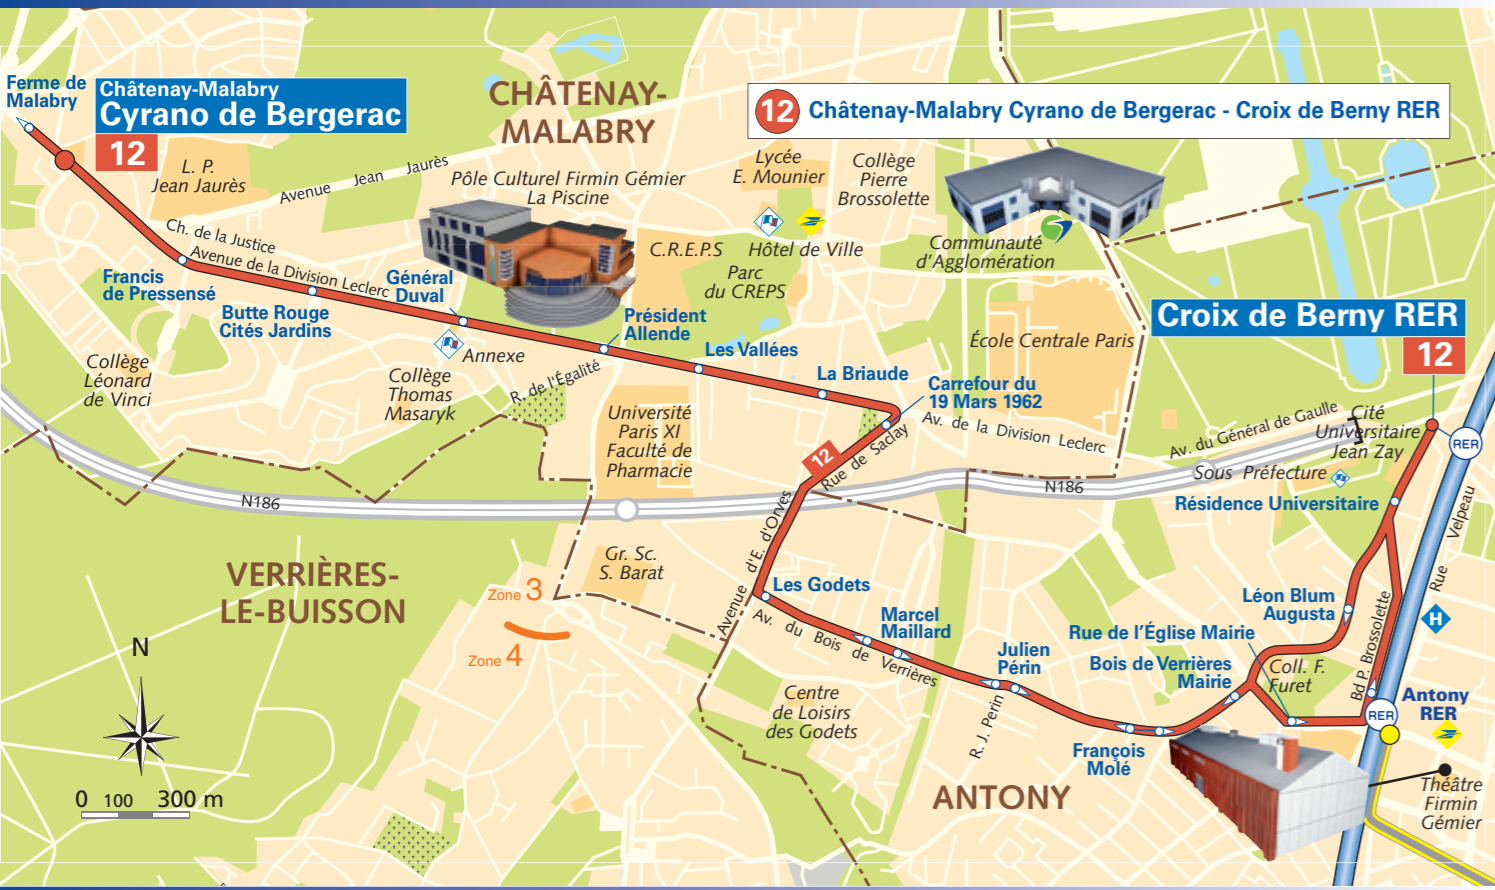

PLAN DE LA LIGNE 12

PÉRIODE SCOLAIRE DU LUNDI AU VENDREDI

Direction Châtenay-Malabry Cyrano de Bergerac