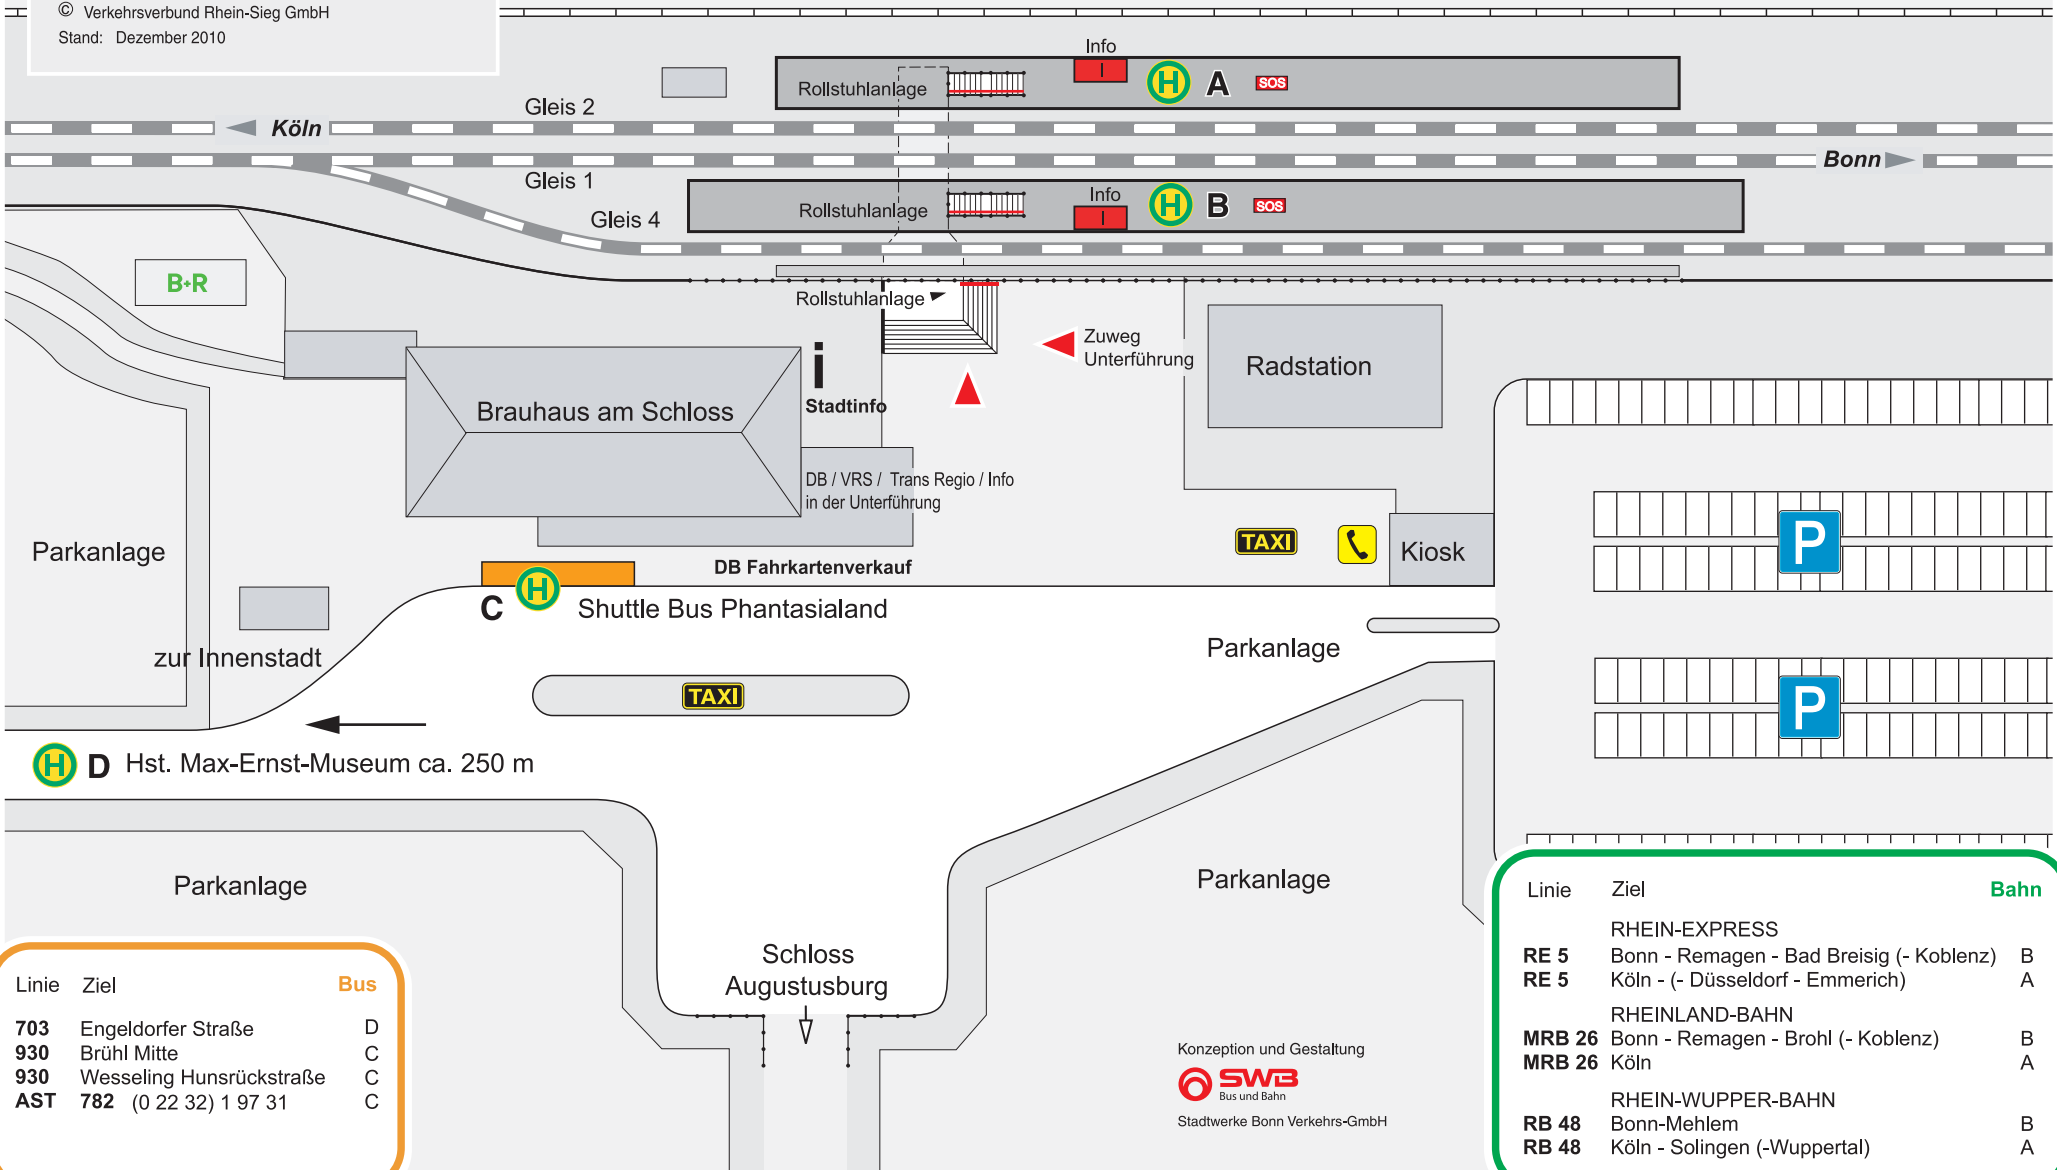

Brühl Bahnhof

© Verkehrsverbund Rhein-Sieg GmbH
Stand: Dezember 2010

Linie	Ziel	Bus
703	Engeldorfer Straße	D
930	Brühl Mitte	C
930	Wesseling Hunsrückstraße	C
AST	782 (0 22 32) 1 97 31	C

Linie	Ziel	Bahn
	RHEIN-EXPRESS	
RE 5	Bonn - Remagen - Bad Breisig (- Koblenz)	B
RE 5	Köln - (- Düsseldorf - Emmerich)	A
	RHEINLAND-BAHN	
MRB 26	Bonn - Remagen - Brohl (- Koblenz)	B
MRB 26	Köln	A
	RHEIN-WUPPER-BAHN	
RB 48	Bonn-Mehlem	B
RB 48	Köln - Solingen (-Wuppertal)	A

Konzeption und Gestaltung
 SWB
 Bus und Bahn
 Stadtwerke Bonn Verkehrs-GmbH