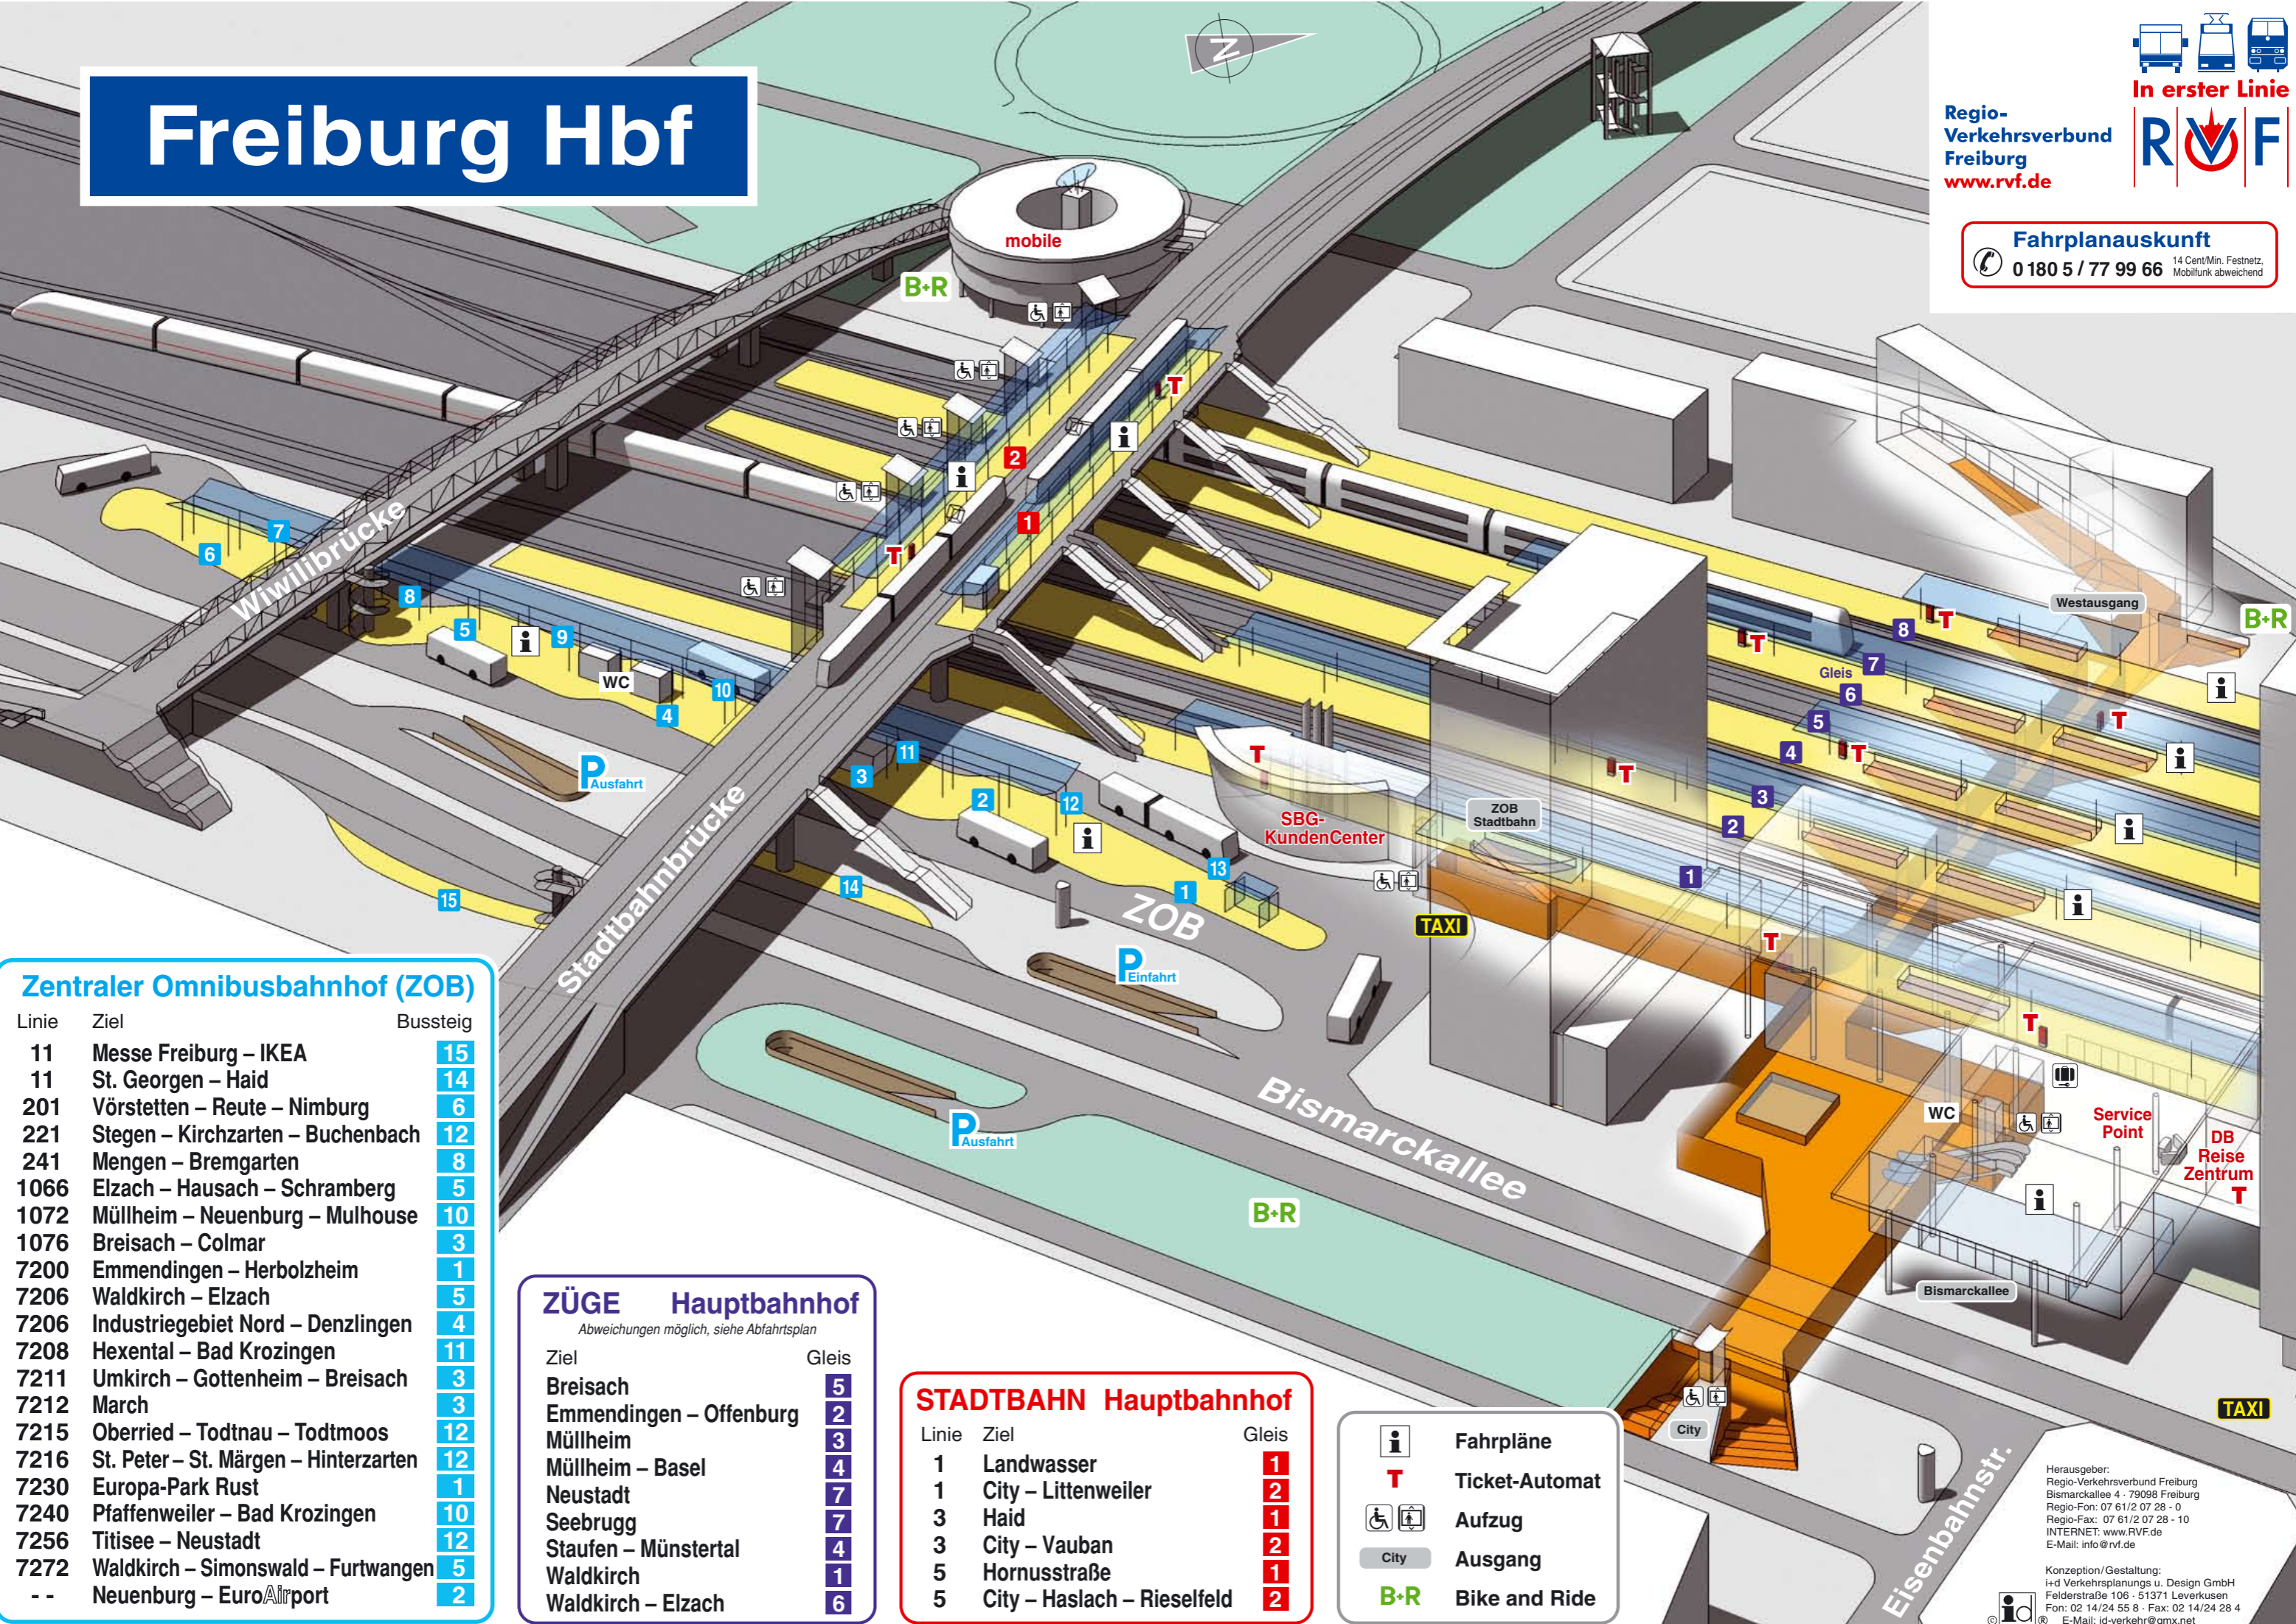

Freiburg Hbf

Regio-Verkehrsverbund Freiburg
www.rvf.de

Fahrplanauskunft
14 Cent/Min. Festnetz, Mobilfunk abweichend
0 180 5 / 77 99 66

Zentraler Omnibusbahnhof (ZOB)

Linie	Ziel	Bussteig
11	Messe Freiburg – IKEA	15
11	St. Georgen – Haid	14
201	Vörstetten – Reute – Nimburg	6
221	Stegen – Kirchzarten – Buchenbach	12
241	Mengen – Bremgarten	8
1066	Elzach – Hausach – Schramberg	5
1072	Müllheim – Neuenburg – Mulhouse	10
1076	Breisach – Colmar	3
7200	Emmendingen – Herbolzheim	1
7206	Waldkirch – Elzach	5
7206	Industriegebiet Nord – Denzlingen	4
7208	Hexental – Bad Krozingen	11
7211	Umkirch – Gottenheim – Breisach	3
7212	March	3
7215	Oberried – Todtnau – Todtmoos	12
7216	St. Peter – St. Märgen – Hinterzarten	12
7230	Europa-Park Rust	1
7240	Pfaffenweiler – Bad Krozingen	10
7256	Titisee – Neustadt	12
7272	Waldkirch – Simonswald – Furtwangen	5
--	Neuenburg – EuroAirport	2

ZÜGE Hauptbahnhof

Abweichungen möglich, siehe Abfahrtsplan

Ziel	Gleis
Breisach	5
Emmendingen – Offenburg	2
Müllheim	3
Müllheim – Basel	4
Neustadt	7
Seebrugg	7
Staufen – Münstertal	4
Waldkirch	1
Waldkirch – Elzach	6

STADTBAHN Hauptbahnhof

Linie	Ziel	Gleis
1	Landwasser	1
1	City – Littenweiler	2
3	Haid	1
3	City – Vauban	2
5	Hornusstraße	1
5	City – Haslach – Rieselfeld	2

- Fahrpläne
- Ticket-Automat
- Aufzug
- Ausgang
- Bike and Ride