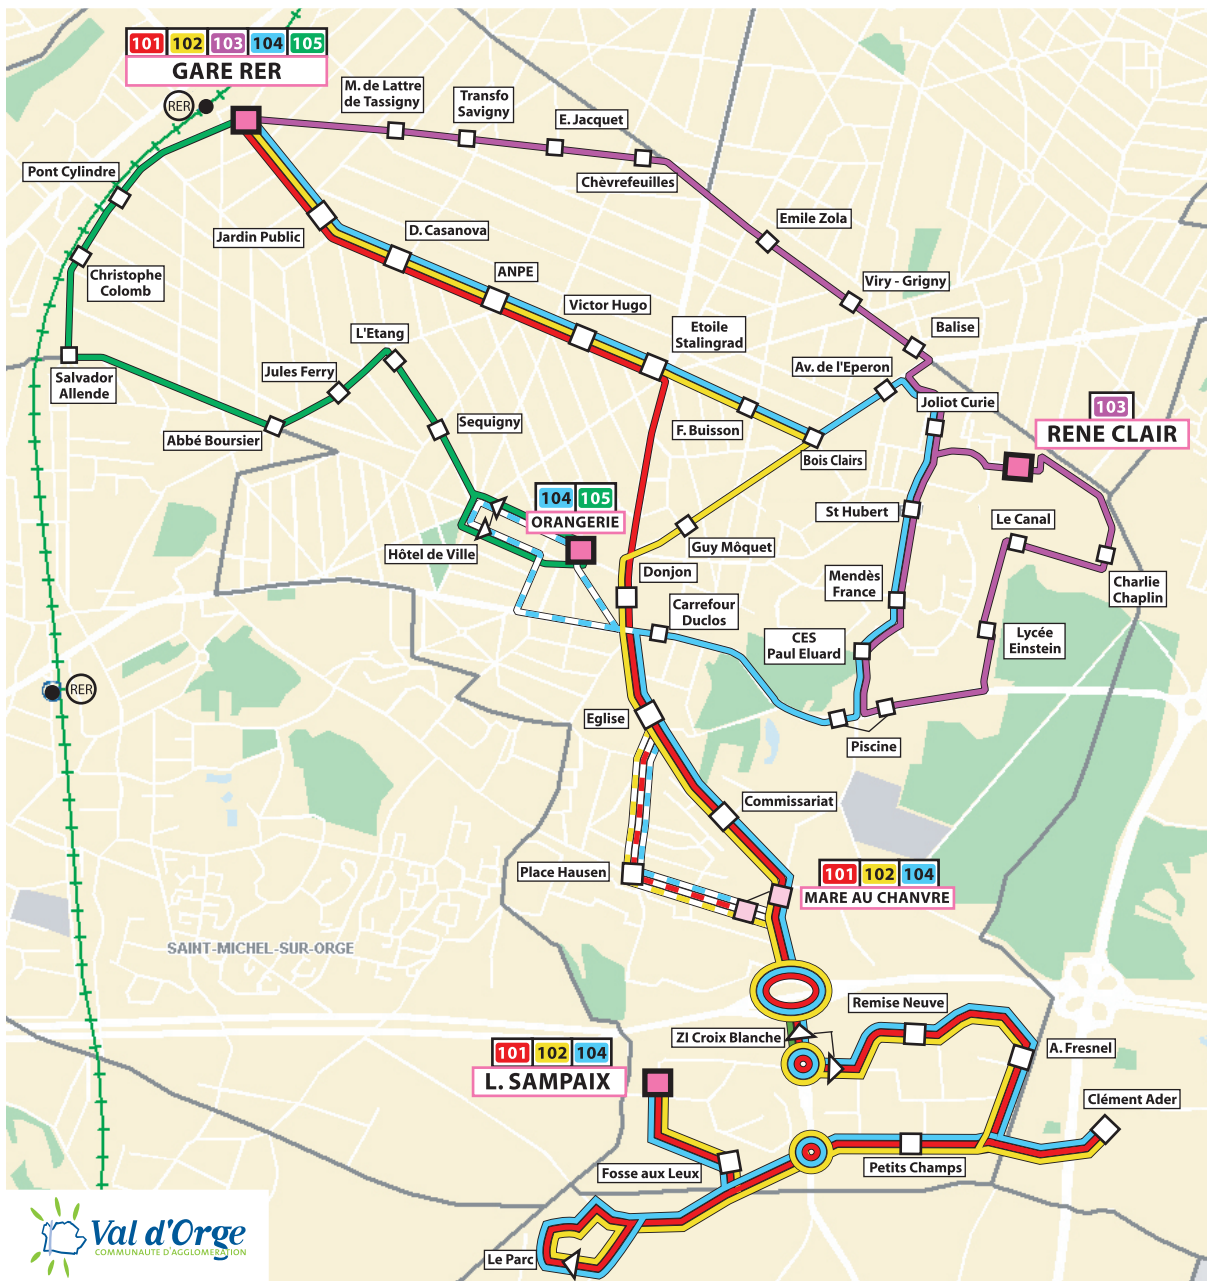

Le Plan du Réseau

- 101** Gare RER
L. Sampaix
- 102** Gare RER
L. Sampaix
par Bois Clairs
- 103** Gare RER
René Clair
- 104** Gare RER
ZI Croix Blanche
L. Sampaix
par St Hubert
- 105** Gare RER
Orangerie

Légende

- Terminus de Ligne
- Terminus Partiel
- Arrêt
- Arrêt desservi dans un seul sens
- 102** Terminus de ligne
- Gare RER
- Itinéraire desservi à certaines heures