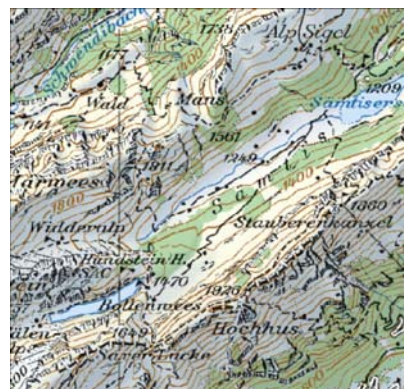

Bemerkung: Wochenkarte und Saisonkarte berechtigen zusätzlich zum Fischen in den fließenden Gewässern des Kantons, Saisonkarte nur an Kantoneinwohner, weitere Infos unter www.verein.ai.ch/fva/