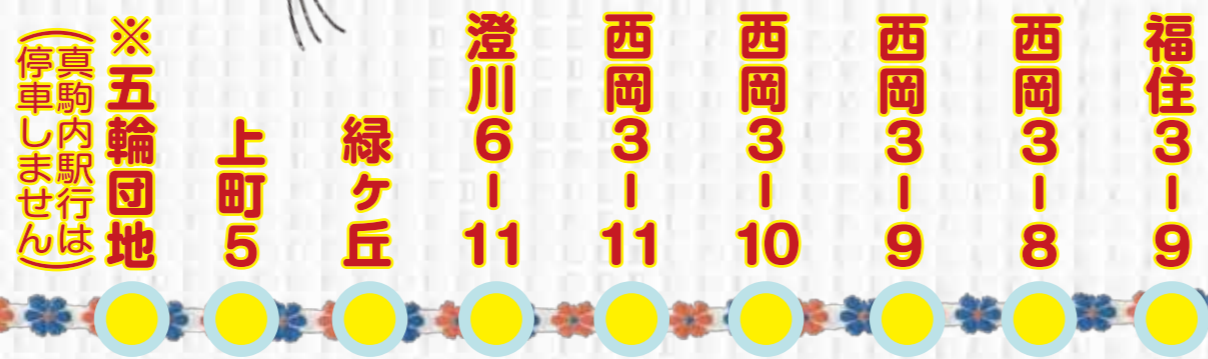

真駒内・西岡方面から“三井アウトレットパーク札幌北広島”へは **乗り換えなし** のバスが便利!!

平成22年
7月16日(金)

真106 真駒内三井アウトレットパーク線 誕生!!

地下鉄
真駒内駅
16番のりば

福住3-9から
三井アウトレットパーク
までは
直行です♪

三井
アウトレットパーク
札幌北広島

三井アウトレット
パークで乗車
または
降車の方しか
ご利用いただけません!

- 所要時間 真駒内駅から片道 約**35分**
- 運賃 《真駒内駅～三井アウトレットパーク》
大人 300円 小人 150円
※共通ウイズユーカード・敬老カード・共通1DAYカードはご利用いただけません。また、地下鉄乗継割引は適用されません。
- 運行時刻 **11/30までの土曜・日曜・祝日のみ運行**
※セール期間は毎日運行いたします。

真駒内駅発		三井アウトレットパーク発	
9時	00	12時	55
10時	00	13時	55
11時	00	14時	55
12時	00	15時	55
13時	00	16時	55
		17時	55

7/16(金)～8/8日
セール期間中は
毎日運行!!
8/13も運行します♪

お問い合わせ 中央バス西岡営業所
(011)584-3105

中央バス
掲出期限:H22.9.30

真 106

7/16 (金) より運行開始!

7/16 (金) ~ 8/8 (日) の期間は毎日運行！！
8/14 (土) 以降は土曜・日曜・祝日のみ運行
 ※お盆期間で土日祝ダイヤとなる為、8/13 (金) も運行致します