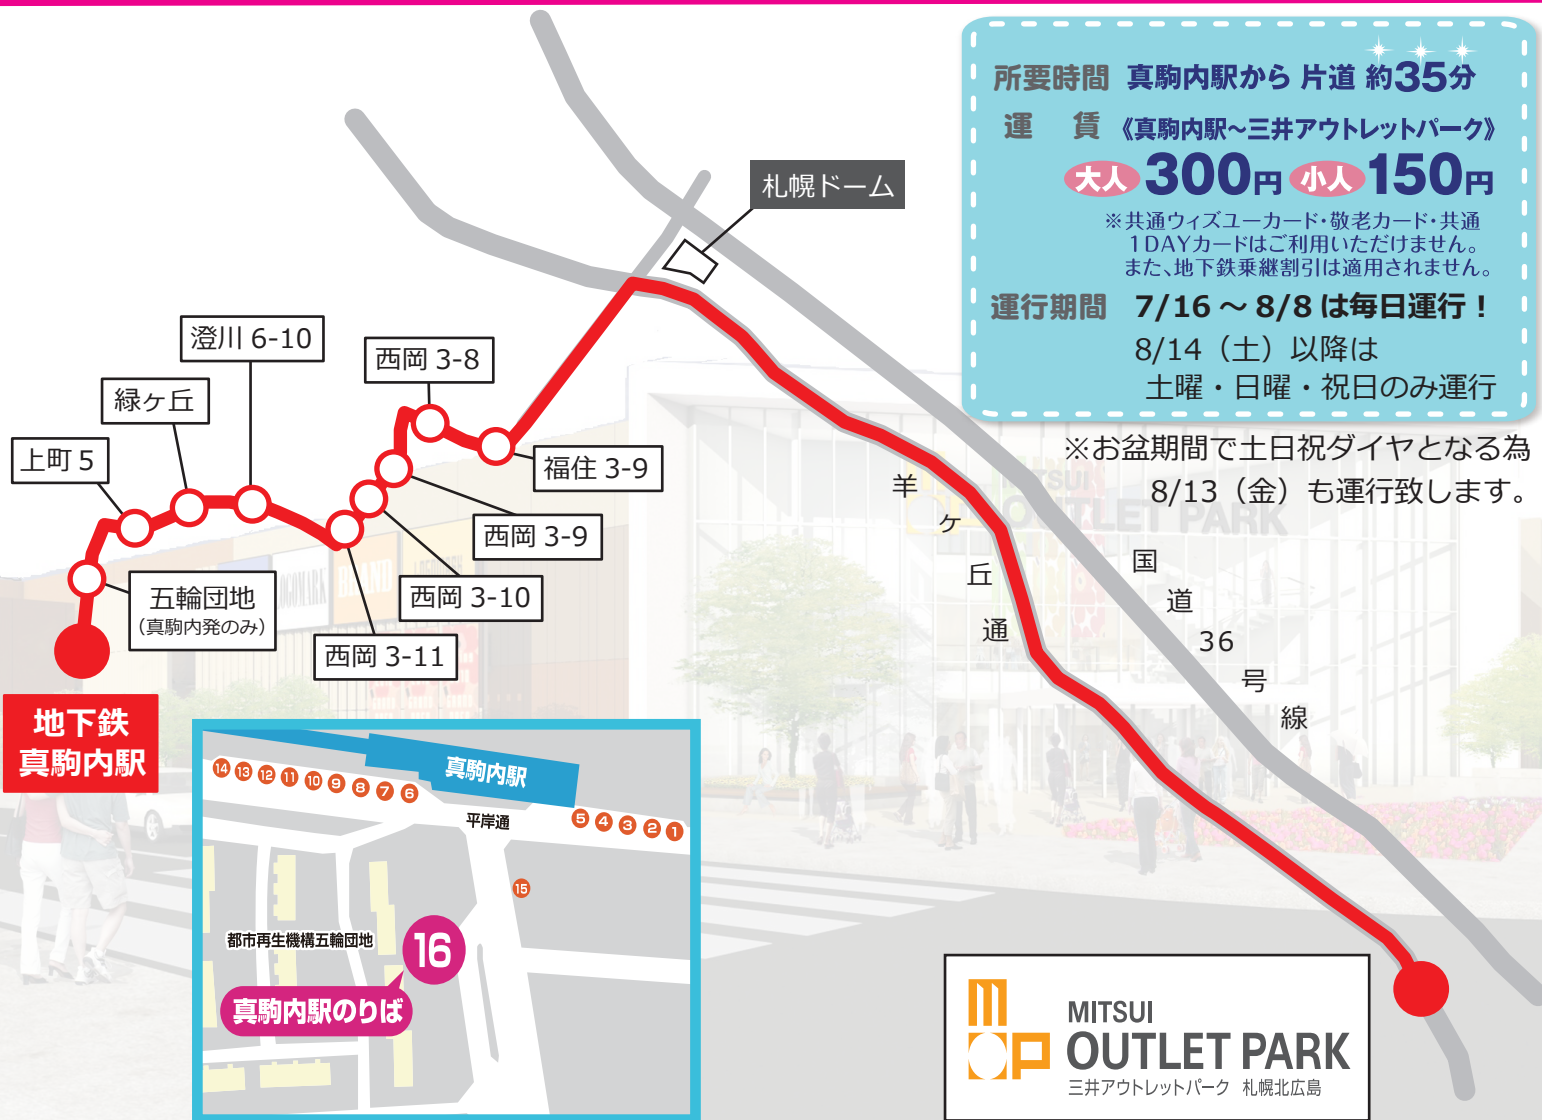

真 106

7/16 (金) より運行開始!

真駒内・西岡方面 から

三井アウトレットパーク 札幌北広島 へは

乗換なし で便利な中央バスで!

お問い合わせ：中央バス西岡営業所 011-584-3105

運行時刻につきましては裏面をご覧ください