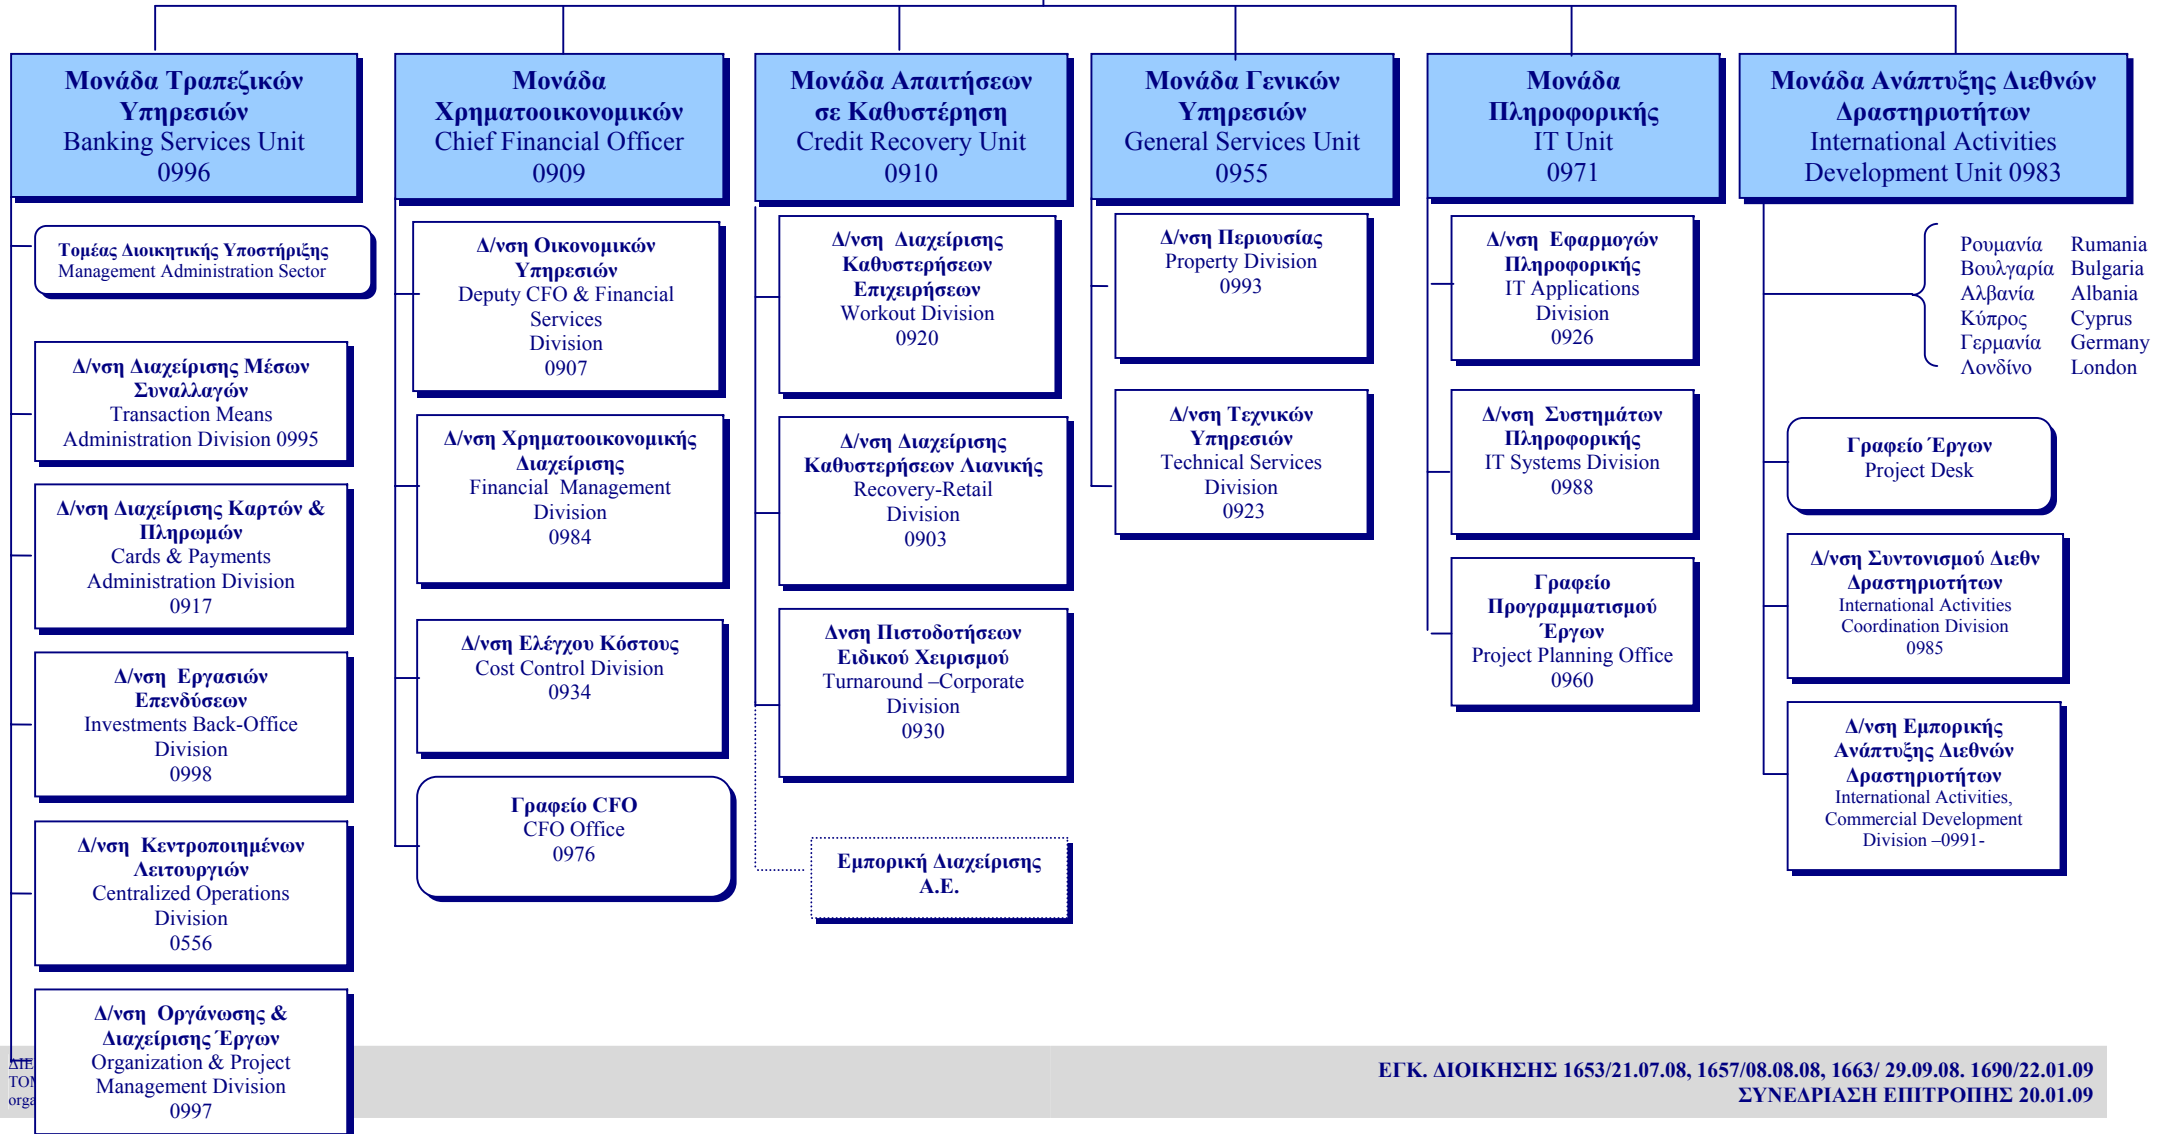

**Γεν. Δ/ντής Εταιρικής &
Επενδυτικής Τραπεζικής
General Manager, Corporate
& Investment Banking
0948**

**Επικεφαλής Μονάδας
Λιανικής Τραπεζικής
Head of Retail Banking
Network Unit
0945**

**Γεν. Δ/ντής Ανάπτυξης &
Μετασχηματισμού
Δικτύου
General Manager of
Development & Network
Transformation 0848**

**Γεν. Δ/ντής Συμμετοχών, Real
Estate & Private Banking
General Manager for
Participations, Real Estate &
Private Banking
0950**

**Αναπλ. Δ/νων Σύμβουλος & Γεν.
Δ/ντης Οικονομικών & Τραπεζικών
Λειτουργιών**
Deputy CEO & Chief Operating Officer
0952

Θυγατρική
Subsidiary

Επίπεδο Τομέα
Sector level

Γεν. Δ/ντής Εταιρικής & Επενδυτικής Τραπεζικής
General Manager, Corporate & Investment Banking
 0948

Emporiki Asset Management

Γραφείο Συντονισμού & Διαχείρισης
Coordination & Governance Office
 0853

ΠΡΟΪΟΝΤΑ
PRODUCTS

Επίπεδο Τομέα
Sector level