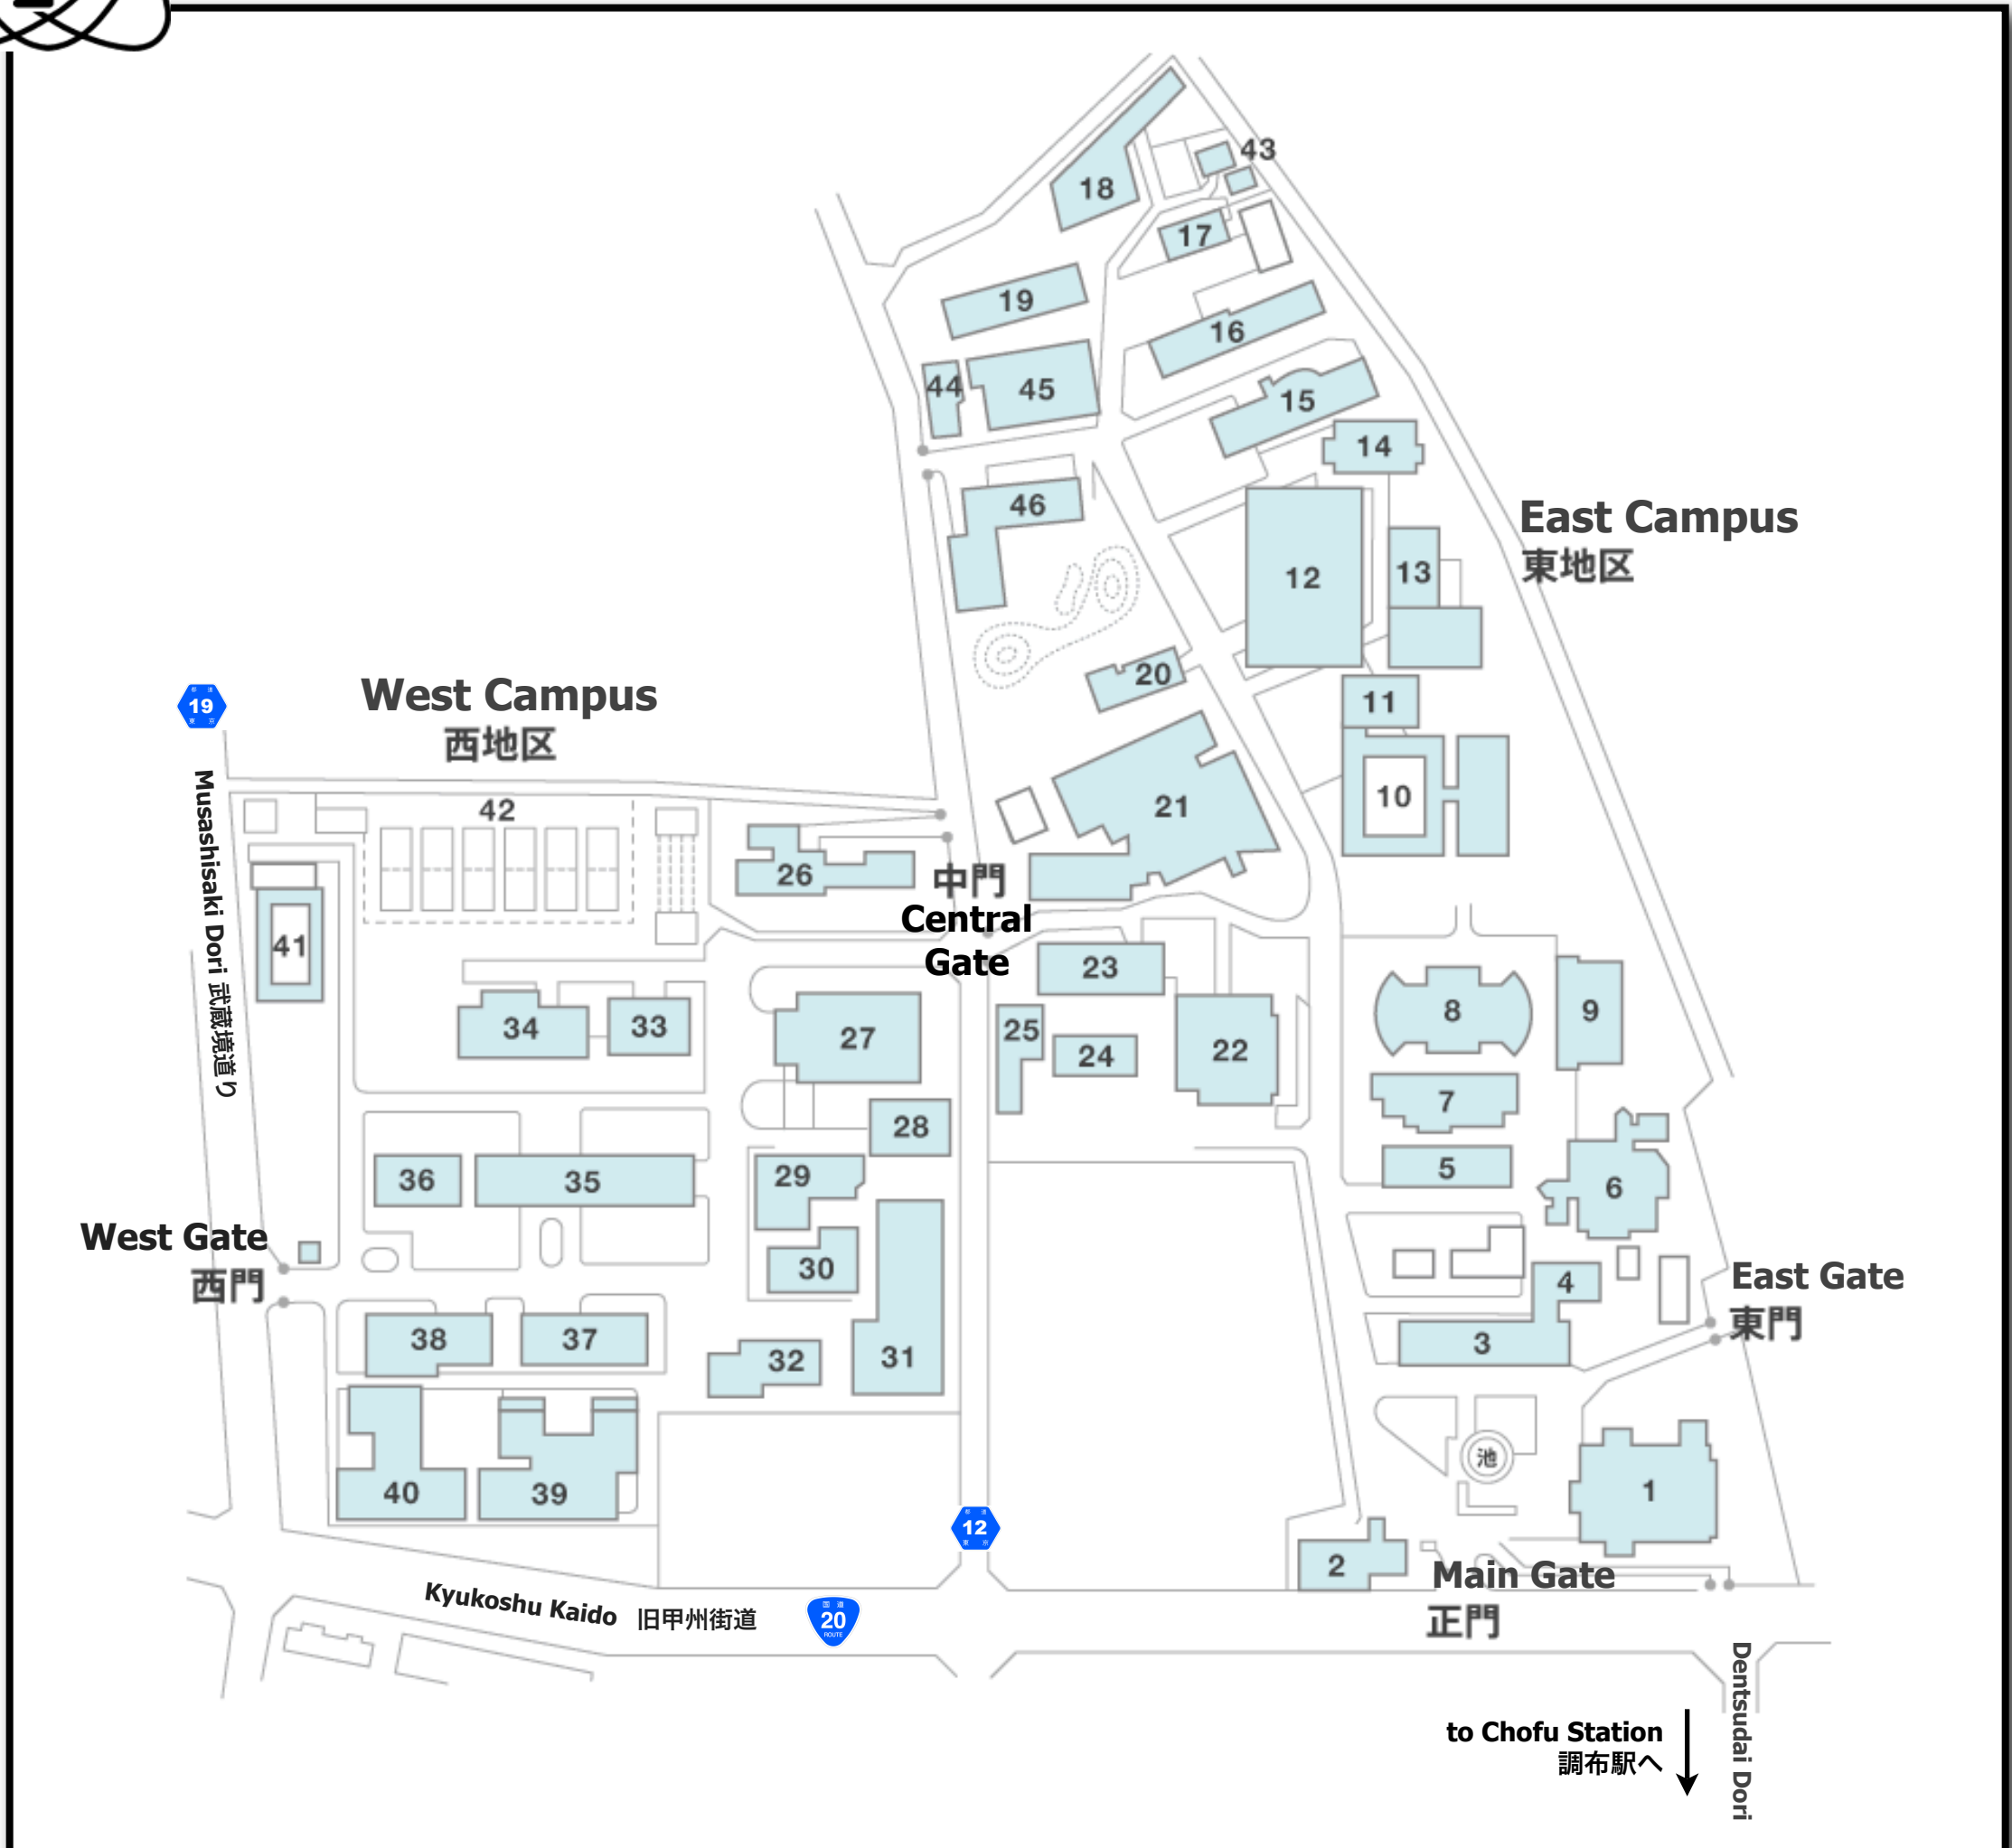

University of Electro-Communications

Campus Map

1	Auditorium	講堂
2	80th Anniversary Memorial Hall	創立80周年記念会館
3	Main Building	本部棟
4	Main Building Annex	本部棟・別官
5	Building A	A棟
6	Building B	B棟
7	Building E-1	東1号館
8	Building C	C棟
9	Building L	L棟
10	Building E-4	東4号館
11	Building E-5	東5号館
12	Building E-6	東6号館
13	Cooperative Research Center	産学官連携センター
14	Satellite Venture Business Laboratory (SVBL)	(SVBL)
15	Building F	F棟
16	Building G	G棟
17	Building K	K棟
18	International House (Dormitory)	国際交流会館
19	Facility for Circle Activities	課外活動共用施設
20	Health Administration Center	保健管理センター
21	Communication Park, Library, Information Processing Center	コミュニケーションパーク (総合研究棟)
22	University Center	大学会館
23	Building P	P棟

24	(Archives)	歴史資料館
25	Judo Gymnasium	武道場
26	Student Dormitory	学生寮
27	Gymnasium	体育館
28	Gymnasium II	第二体育館
29	Building W-5	西5号館
30	West Cafeteria, K-Shop	西食堂/K-shop
31	Graduate School of Information Systems Facilities	情報システム学研究科棟
32	Computer Room	教育用計算機室
33	Building W-6	西6号館
34	Building W-7	西7号館
35	Building W-2	西2号館
36	Building W-4	西4号館
37	Building W-1	西1号館
38	Building W-3	西3号館
39	Building W-8	西8号館
40	Building W-9	西9号館
41	Swimming Pool	プール
42	Tennis Courts	テニスコート
43	Personal Clubhouse (Visitor Dormitory)	職員研修所
44		旧福利厚生施設
45	Old Cafeteria	旧東食堂
46	Old Student Center	旧大学会館

Some buildings at UEC are labeled with Japanese only, as indicated above