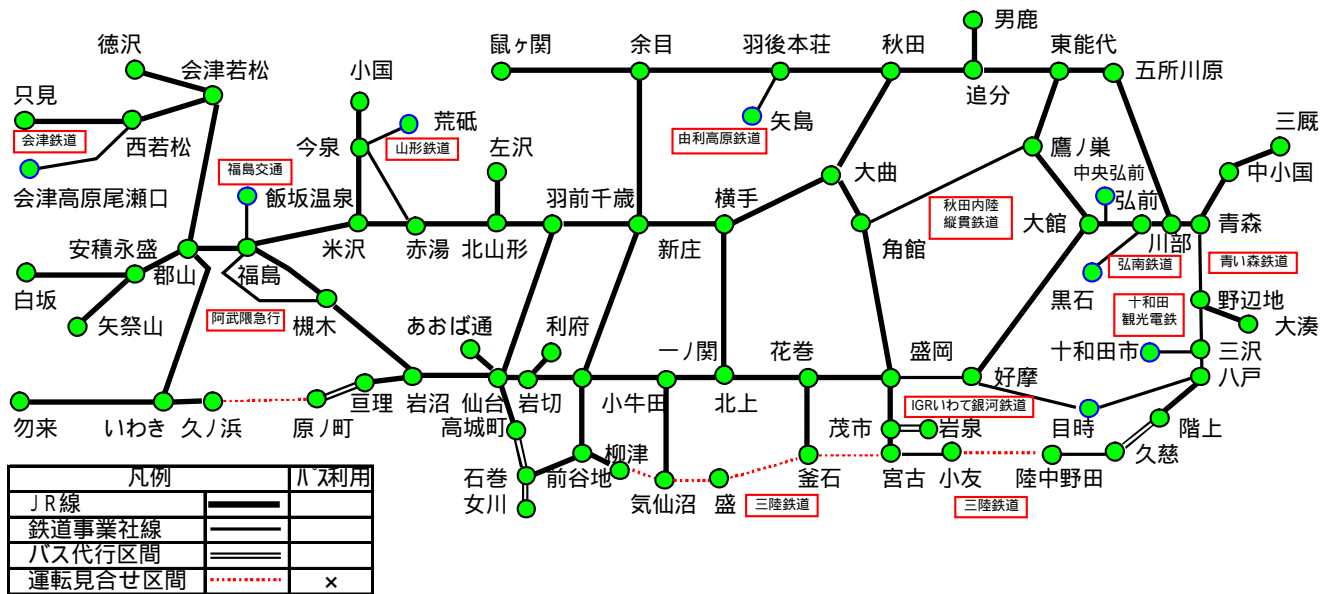

2011年6月17日

夏シーズンに初の設定！！

涼しい初夏の東北をローカル線で旅しよう！

「東北ローカル線パス」を発売します！

—昨年秋より4回にわたり発売しました、東北6県のJR線と11社の鉄道事業社線が乗り降り自由の特別企画乗車券「東北ローカル線パス」を、今年は7月にも設定いたします。

より多くのお客さまが涼しい初夏の東北を訪れ、ローカル線での旅を楽しんでいただくとともに、東北各地の観光地が元気になるよう思いを込めて設定いたしました。

【例】7月3日を利用開始日とするパターンは選択できません。7月3日、4日の2日間でのご旅行を計画される場合は、7月2日を利用開始日とする本パスを7月2日以前にお買い求めのうえご利用ください。

5. 発売価格： 大人6,000円 小児3,000円
6. 発売箇所： エリア内のJR東日本のみどりの窓口、指定席券売機、びゅうプラザ及び主な旅行会社

7. フリーエリア

- 東日本大震災の影響などにより運転を見合わせているため、本パスではご利用いただけません。なお、運転見合わせ区間であっても、代行バスを運転している区間では、本パスをご利用いただけます。また、臨時ダイヤでの運転となっている路線があります。ご旅行行程を立てられる際は、ご利用会社のホームページにて運行情報をご確認ください。

(6月17日現在)

東北ローカル線パスでご利用いただける区間 (バス代行を行っている区間)		
会社名	路線名	区間
JR東日本	常磐線	原ノ町～亘理
	仙石線	松島海岸～石巻
	石巻線	石巻～女川
	八戸線	階上～久慈
	岩泉線	茂市～岩泉

東北ローカル線パスでご利用いただけない区間 (運転を見合わせている区間)		
会社名	路線名	区間
JR東日本	常磐線	久ノ浜～原ノ町
	気仙沼線	柳津～気仙沼
	大船渡線	気仙沼～盛
	山田線	釜石～宮古
	三陸鉄道	北リアス線
三陸鉄道	南リアス線	盛～釜石

【参考】フリーエリアでご利用いただける会社線一覧

東北6県のJR東日本線（東北新幹線、山形新幹線、秋田新幹線、（臨）田子倉駅を除く）

I G Rいわて銀河鉄道線 青い森鉄道線 弘南鉄道線 十和田観光電鉄線

秋田内陸縦貫鉄道線 由利高原鉄道線 三陸鉄道線 山形鉄道線 阿武隈急行線

福島交通線 会津鉄道線

上記以外の会社線はご利用できませんので、別に乗車券をお買い求めください。

8. 「駅レンタカー割引キャンペーン」実施について