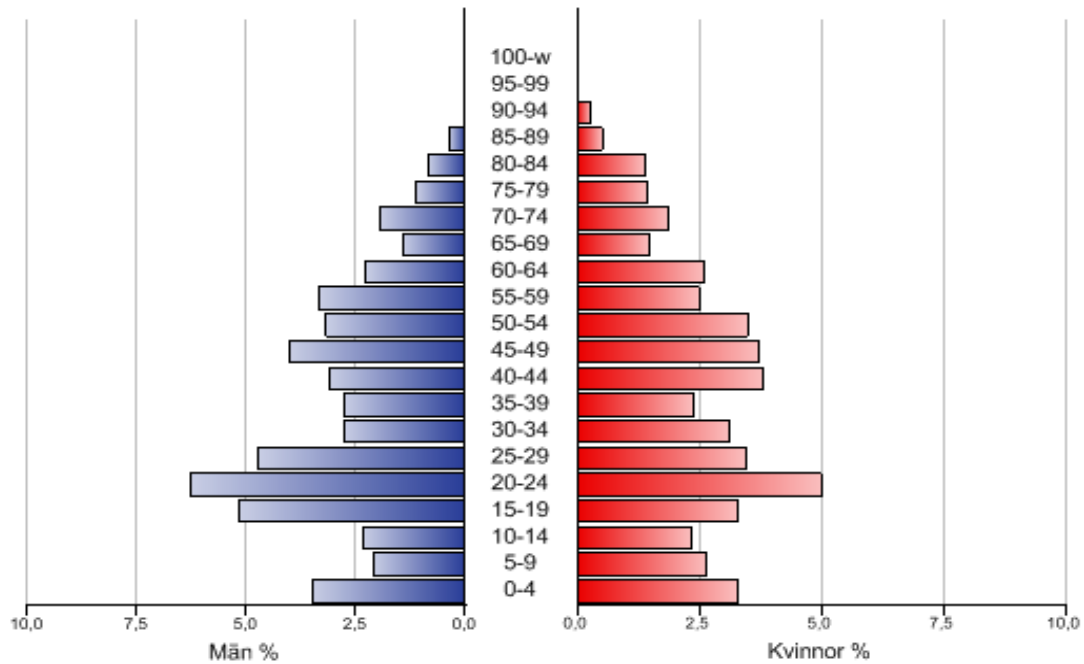

Befolkning år 2010 Notviken

Befolkning

0 Nollåringar	39 personer
1-5 Förskoleålder	154 personer
6-15 Grundskoleålder	245 personer
16-18 Gymnasieålder	122 personer
19-24 Universitetsålder	346 personer
25-29 Yngre medelålder	206 personer
30-39 Medelålder	279 personer
40-64 Äldre medelålder	807 personer
65-74 Yngre ålderspensionär	169 personer
75- Äldre ålderspensionär	151 personer
Summa folkmängd	2 518 personer

Folkökning 48 personer

Födda 34 personer
Döda 21 personer
Födelsenetto 13 personer

Inflyttade 437 personer
Utflyttade 402 personer
Flyttnetto 35 personer

Utländska medborgare 275 personer
Utrikes födda 457 personer