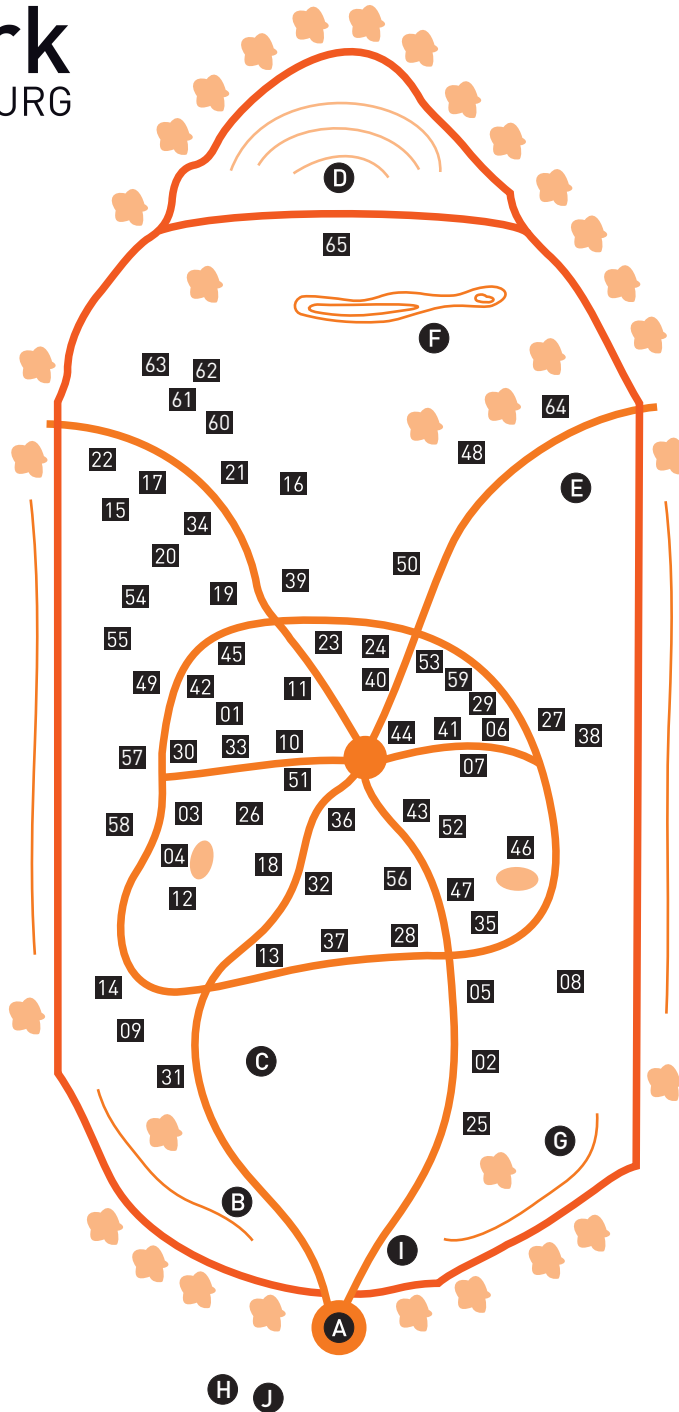

ModellPark

BERLIN - BRANDENBURG
DER EINZIGARTIGE MINIATURPARK

Lageplan Modelle

- A** Eingang
- B** Imbiss
- C** Spielwiese
- D** Aussichtspunkt
- E** Spielplatz
- F** Tast- und Kräutergarten, Biotop
- G** Basteln
- H** Schauwerkstatt
- I** Infotafel
- J** Toiletten