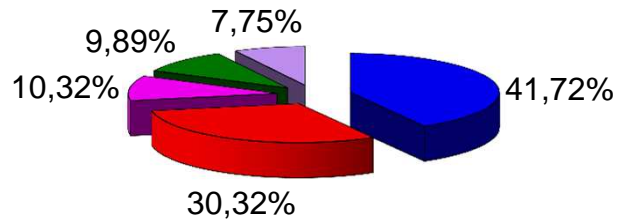

GRÁFICOS

Ficha Técnica:

El sondeo ha sido realizado, de forma aleatoria, a un total de 822 vecinos. El 53% eran mujeres y el 47% hombres, con una edad comprendida entre 18 y 70 años. La encuesta ha sido realizada en los diferentes barrios de la ciudad, entre el 01 de marzo y el 15 de abril.

¿ A quién votará en las próximas elecciones al Ayuntamiento de Alcalá de Henares ?

¿ A quién votará en las próximas elecciones a la Asamblea de Madrid ?

Previsión resultado concejalas Ayuntamiento Alcalá de Henares elecciones 2011