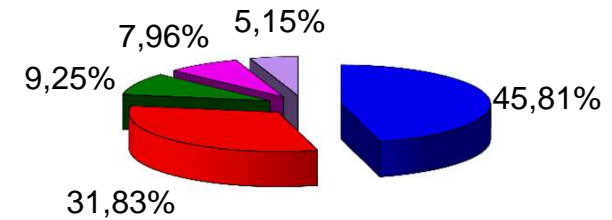

¿ A quién votará en las próximas elecciones a la Asamblea de Madrid ?