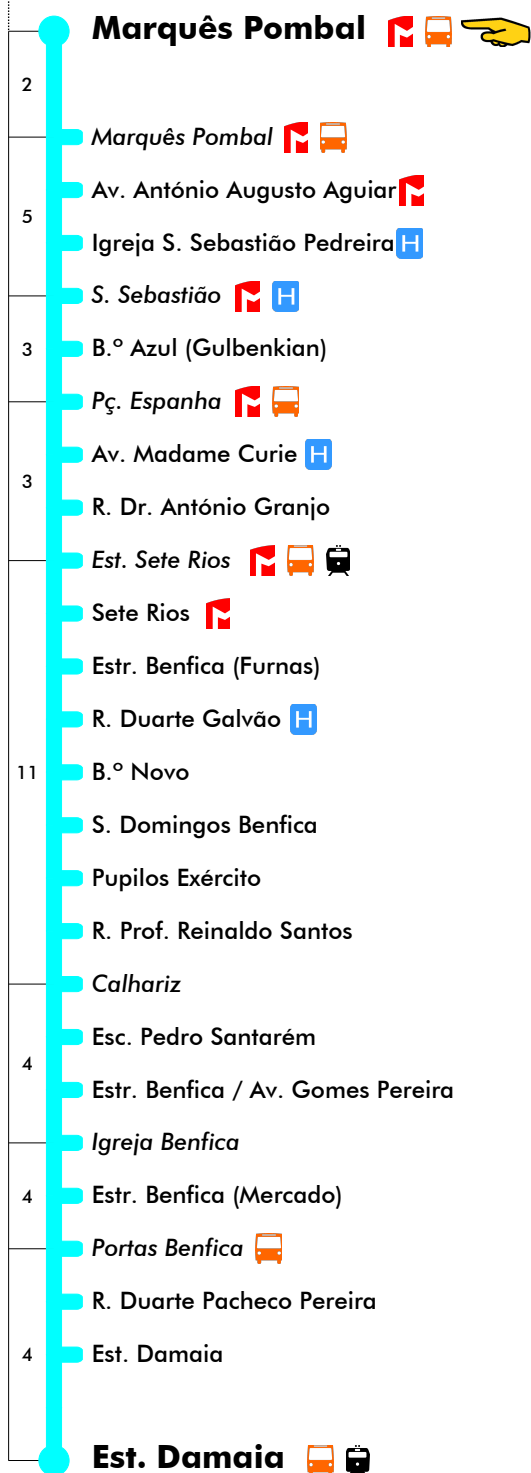

Marquês Pombal - Est. Damaia

746

Tempo aproximado em minutos

Intervalos / Horas de passagem nesta paragem

Dias Úteis - Inverno

1ª partida: 06:55 - última partida: 00:30

4	5	6	7	8	9	10	11	12	13	14	15	16	17	18	19	20	21	22	23	24	1
50	05	07	07	07	08	01	09	03	10	04	12	02	02	02	02	11	19	00	00		
20	19	19	19	21	15	22	16	24	18	25	14	14	14	15	27	39	30	30			
35	31	31	31	34	28	36	30	37	31	38	26	26	26	29	43						
55	43	43	43	48	42	49	43	51	45	50	38	38	38	43	59						
	55	55	55		55		57		58		50	50	50	57							

Dias Úteis - Verão

1ª partida: 06:55 - última partida: 00:30

4	5	6	7	8	9	10	11	12	13	14	15	16	17	18	19	20	21	22	23	24	1
50	05	10	10	13	01	05	09	13	01	05	09	07	03	13	09	11	19	00	00		
20	25	25	29	17	21	25	29	17	21	25	21	17	27	23	27	39	30	30			
35	40	41	45	33	37	41	45	33	37	39	35	31	41	39	43						
55	55	57		49	53	57		49	53	53	49	45	55	55	59						
													59								

Sábados

1ª partida: 07:00 - última partida: 00:30

4	5	6	7	8	9	10	11	12	13	14	15	16	17	18	19	20	21	22	23	24	1
	00	06	12	08	04	00	10	06	02	12	08	04	00	10	11	19	00	00			
	14	19	26	22	18	14	24	20	16	26	22	18	14	24	27	39	30	30			
	27	32	40	36	32	28	38	34	30	40	36	32	28	39	43						
	40	45	54	50	46	42	52	48	44	54	50	46	42	55	59						
	53	58					56		58		56		56								