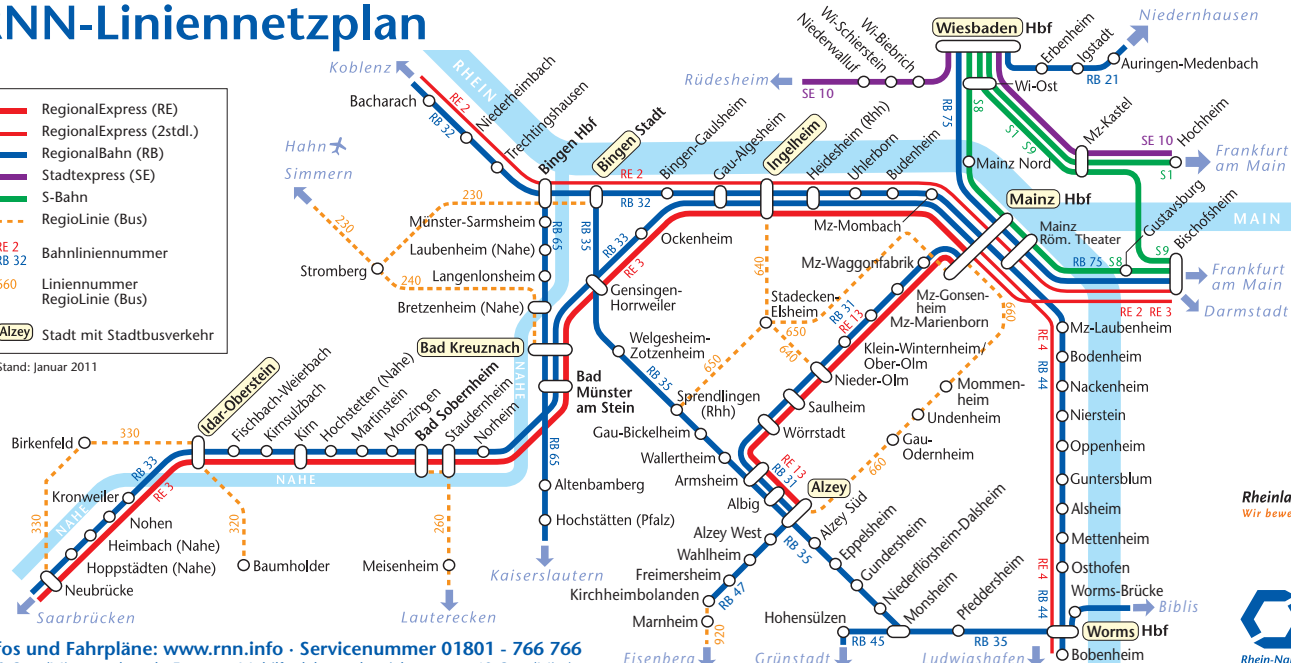

RNN-Liniennetzplan

- RegionalExpress (RE)
- RegionalExpress (2stdl.)
- RegionalBahn (RB)
- Stadtextpress (SE)
- S-Bahn
- RegioLinie (Bus)
- RE 2 RB 32 660
- Bahnliniennummer
- Liniennummer
- RegioLinie (Bus)
- Alzey Stadt mit Stadtbusverkehr

Stand: Januar 2011

Infos und Fahrpläne: www.rnn.info · Servicenummer 01801 - 766 766
 (3,9 Cent/Min. aus dem dt. Festnetz; Mobilfunk kann abweichen, max. 42 Cent/Min.)

Rheinland-Pfalz-Takt
 Wir bewegen unser Land