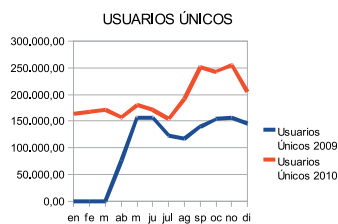

TARIFAS MEDIOS DIGITALES 2011

GRUPO
ELPROGRESO

WWW.Galiciaé.com

ELPROGRESO

DiariodePontevedra

delunsa venres

Galicia
gastronómica

1. 2010 vs 2009
2. ➔ Δ 41% visitas
   - ➔ Δ 35% usuarios únicos
   - ➔ Δ 24 % páginas vistas

En constante crecimiento

Características técnicas

Tamaño máximo: En el caso de ser una imagen (formatos GIF, GIF animado, JPG, PNG, etc) debe estar al tamaño exacto contratado y no pesar más de 60K. En caso de ser un Flash, deben enviar un SWF y un GIF de sustitución con el tamaño exacto y ninguno de los dos ficheros debe exceder los 60K.

Además hay que programar con el flash la variable clicktag:
on (release) {getURL(clickTAG, "_blank")}

En todos los casos es necesario indicar la URL a la que va dirigido el banner

Los videos que vayan alojados en nuestro servidor se incrementará un 30% del importe de la Tarifa.

Formatos especiales: Brand-Day, Intersitial + Robapáginas, Intersitial + Megabanner, Expandibles, etc. Consultar características técnicas en informatica@axencia.com

Condiciones generales

Las órdenes y originales se enviarán por:
Fax: 981 585 832
Mail: publicidade@l-v.es

Contacto: 981 552 530 / 981 568 743. publicidade@l-v.es
Servidor propio de gestión de banners: Openx
Condiciones de agencia: Descuento en factura del 10%