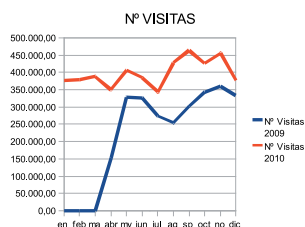

TARIFAS MEDIOS DIGITALES 2011

GRUPO
ELPROGRESO

WWW.Galiciaé.com

ELPROGRESO

DiariodePontevedra

delunsa venres

Galicia
gastronómica

1. 2010 vs 2009
2. ➔ Δ 41% visitas
   - ➔ Δ 35% usuarios únicos
   - ➔ Δ 24 % páginas vistas

En constante crecimiento

Características técnicas

Tamaño máximo: En el caso de ser una imagen (formatos GIF, GIF animado, JPG, PNG, etc) debe estar al tamaño exacto contratado y no pesar más de 60K. En caso de ser un Flash, deben enviar un SWF y un GIF de sustitución con el tamaño exacto y ninguno de los dos ficheros debe exceder los 60K.

Además hay que programar con el flash la variable clicktag:
on (release) {getURL(clickTAG, "_blank")}

En todos los casos es necesario indicar la URL a la que va dirigido el banner

Los videos que vayan alojados en nuestro servidor se incrementará un 30% del importe de la Tarifa.

Formatos especiales: Brand-Day, Intersitial + Robapáginas, Intersitial + Megabanner, Expandibles, etc. Consultar características técnicas en informatica@axencia.com

Condiciones generales

Las órdenes y originales se enviarán por:
Fax: 981 585 832
Mail: publicidade@l-v.es

Contacto: 981 552 530 / 981 568 743. publicidade@l-v.es
Servidor propio de gestión de banners: Openx
Condiciones de agencia: Descuento en factura del 10%