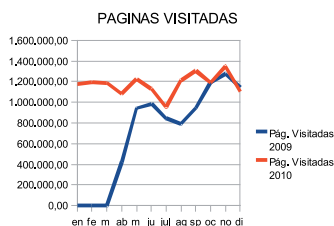

TARIFAS MEDIOS DIGITALES 2011

GRUPO
ELPROGRESO

WWW.Galiciaé.com

ELPROGRESO

DiariodePontevedra

delunsa venres

Galicia
gastronómica

1. 2010 vs 2009
2. ➔ Δ 41% visitas
   - ➔ Δ 35% usuarios únicos
   - ➔ Δ 24 % páginas vistas

En constante crecimiento

Características técnicas

Tamaño máximo: En el caso de ser una imagen (formatos GIF, GIF animado, JPG, PNG, etc) debe estar al tamaño exacto contratado y no pesar más de 60K. En caso de ser un Flash, deben enviar un SWF y un GIF de sustitución con el tamaño exacto y ninguno de los dos ficheros debe exceder los 60K.

Además hay que programar con el flash la variable clicktag:
on (release) {getURL(clickTAG, "_blank")}

En todos los casos es necesario indicar la URL a la que va dirigido el banner

Los videos que vayan alojados en nuestro servidor se incrementará un 30% del importe de la Tarifa.

Formatos especiales: Brand-Day, Intersitial + Robapáginas, Intersitial + Megabanner, Expandibles, etc. Consultar características técnicas en informatica@axencia.com

Condiciones generales

Las órdenes y originales se enviarán por:
Fax: 981 585 832
Mail: publicidade@l-v.es

Contacto: 981 552 530 / 981 568 743. publicidade@l-v.es
Servidor propio de gestión de banners: Openx
Condiciones de agencia: Descuento en factura del 10%