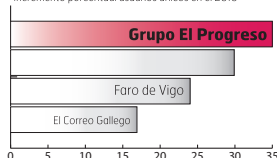

Características técnicas

Tamaño máximo: En el caso de ser una imagen (formatos GIF, GIF animado, JPG, PNG, etc) debe estar al tamaño exacto contratado y no pesar más de 60K. En caso de ser un Flash, deben enviar un SWF y un GIF de sustitución con el tamaño exacto y ninguno de los dos ficheros debe exceder los 60K.

Además hay que programar con el flash la variable clicktag:
on (release) {getURL(clickTAG, "_blank")}

En todos los casos es necesario indicar la URL a la que va dirigido el banner

Los videos que vayan alojados en nuestro servidor se incrementará un 30% del importe de la Tarifa.

Formatos especiales: Brand-Day, Intersitial + Robapáginas, Intersitial + Megabanner, Expandibles, etc. Consultar características técnicas en informatica@axencia.com

Condiciones generales

Las órdenes y originales se enviarán por:
Fax: 981 585 832
Mail: publicidade@l-v.es

Contacto: 981 552 530 / 981 568 743. publicidade@l-v.es
Servidor propio de gestión de banners: Openx
Condiciones de agencia: Descuento en factura del 10%