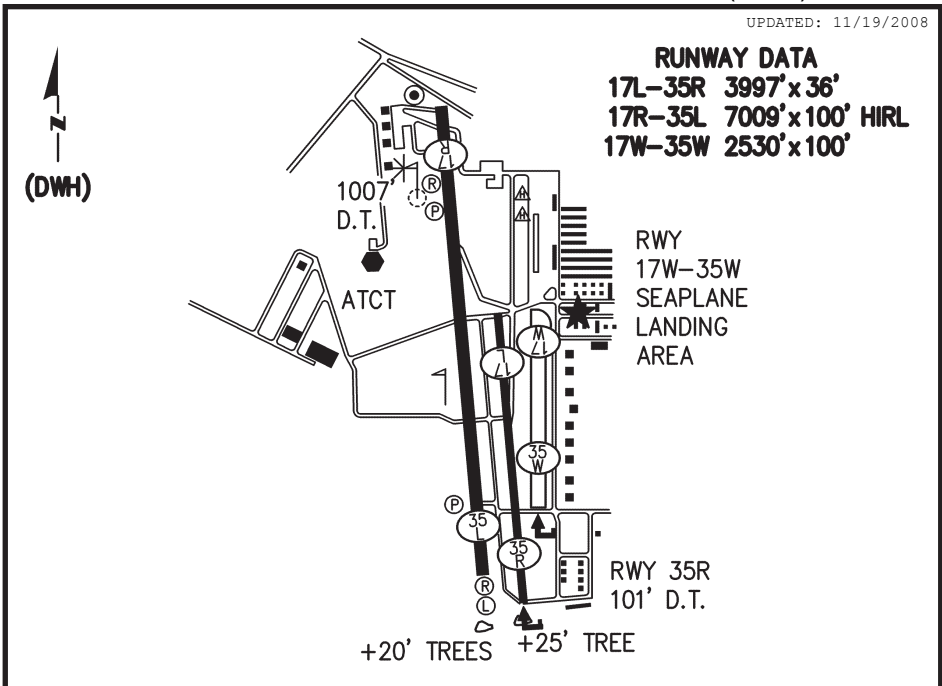

UPDATED: 11/19/2008

**Lat:** N 30° 03.71'  
**Lon:** W 95° 33.17'

**Elev:** 152' MSL  
**TPA:** 1152 (1000)

**Sectional:** HOUSTON  
**Downtown to Apt:** 17 nm/NW

**Owner:** JAG GILL  
 PO BOX 1509  
 TOMBALL TX 77377-1509  
**Phone:** 281-376-5436  
**Fax:** 281-251-0001

**Manager:** ROGER SCHMIDT  
 20803 STEUBNER AIRLINE, 0  
 TOMBALL TX 77377-1509  
 281-376-5436

**ATTENDANCE SCHEDULE:** 6:00AM-10:00PM

**FUEL:** JET A 100LL

**REPAIRS:** Airframe: MAJOR Power Plant: MAJOR

**LIGHTS:** DSK-DWN RDO/CTL **UNICOM:** 122.95 **CTAF:** 118.4

**ASOS:** 281-251-7853 **ATIS:** 124.95

**REMARKS:** FOOD(ON FIELD); LODGING(7 MI); TAXI; CAR RENTAL; FLT INST;  
 (MC, VISA, AMEX, DI)