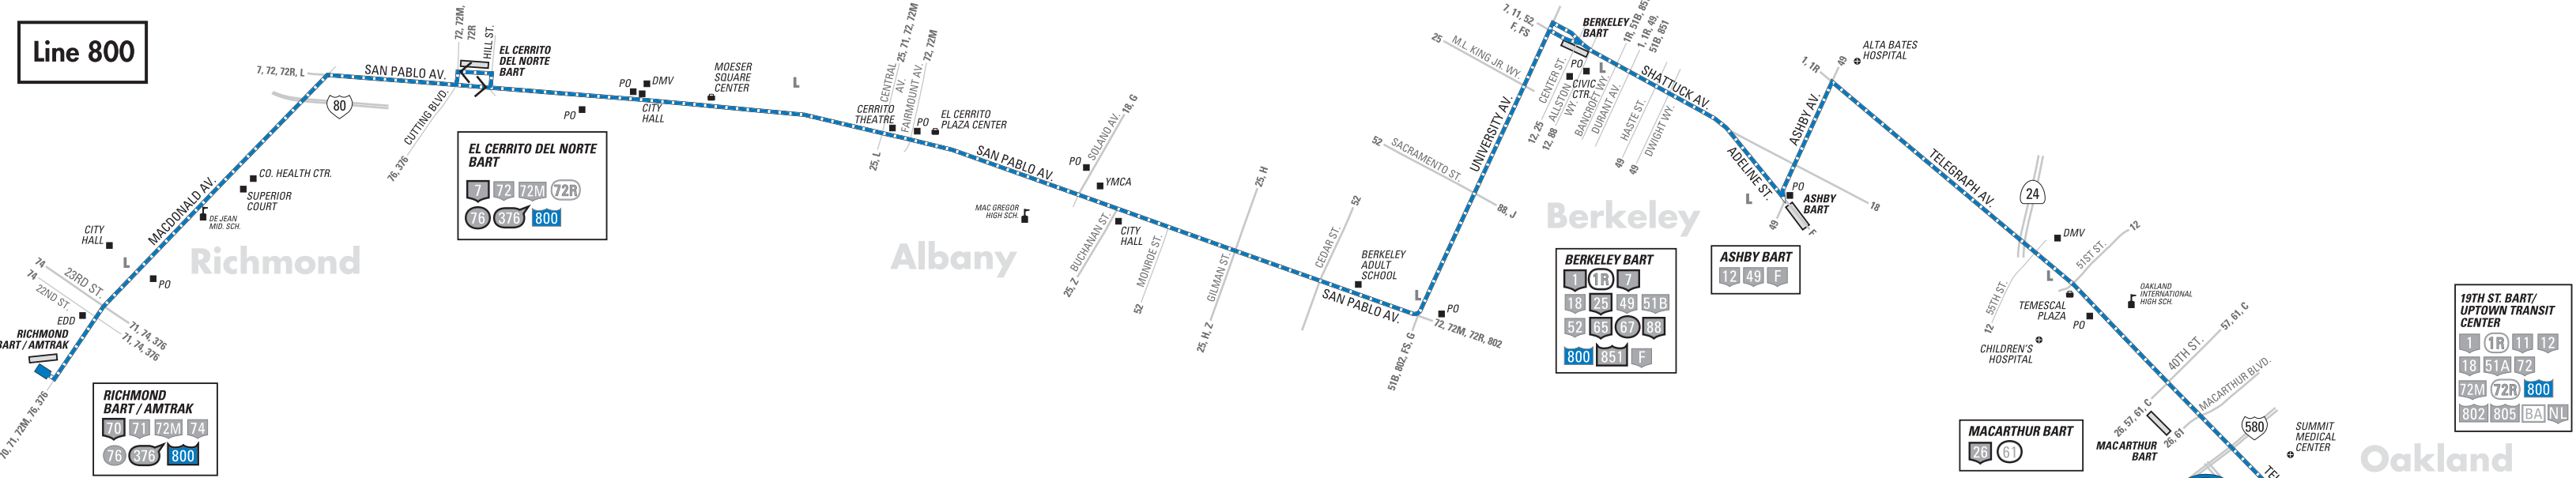

Line 800

EL CERRITO DEL NORTE BART

7	72	72M	72R
76	376	800	

RICHMOND BART / AMTRAK

70	71	72M	74
76	376	800	

BERKELEY BART

1	1R	7	
18	25	49	51B
52	65	67	88
800	851	F	

ASHBY BART

12	49	F
----	----	---

MACARTHUR BART

26	61
----	----

19TH ST. BART / UPTOWN TRANSIT CENTER

1	1R	11	12
18	51A	72	
72M	72R	800	
802	805	BA	NL

TRANSBAY TERMINAL

800	B	BA	C	CB	E
F	FS	G	H	J	L
LA	NL	NX	NX1		
NX2	NX3	NX4	O	OX	
P	S	SB	V	W	Z

— Line 800
- - - Line 800 Service to/from Richmond BART

to San Francisco via freeway (see map at right)

12TH ST. BART

1	1R	11	12	14	18
20	26	31	40	51A	
58L	72	72M	72R	88	
314	800	801	802		
805	840				

WEST OAKLAND BART