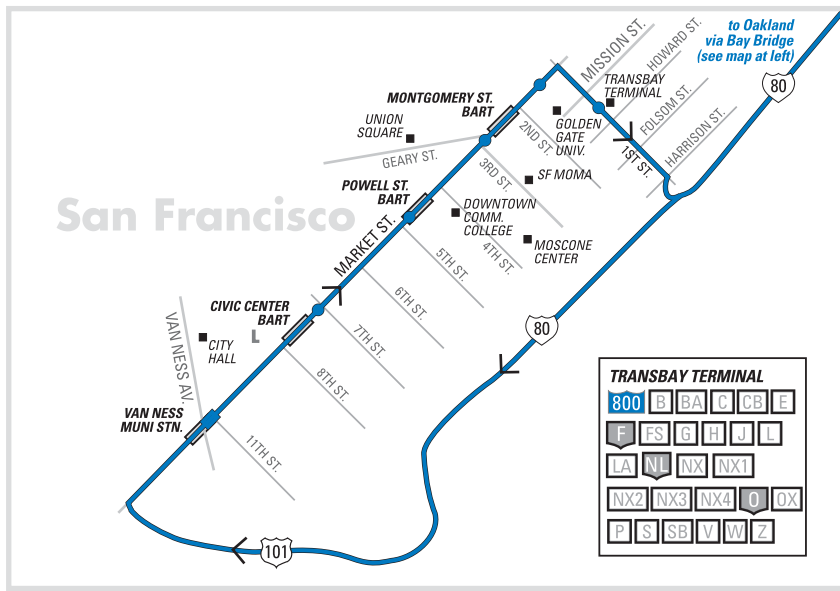

Line 800

EL CERRITO DEL NORTE BART

7	72	72M	72R
76	376	800	

RICHMOND BART / AMTRAK

70	71	72M	74
76	376	800	

BERKELEY BART

1	1R	7	
18	25	49	51B
52	65	67	88
800	851	F	

ASHBY BART

12	49	F
----	----	---

MACARTHUR BART

26	61
----	----

19TH ST. BART / UPTOWN TRANSIT CENTER

1	1R	11	12
18	51A	72	
72M	72R	800	
802	805	BA	NL

TRANSBAY TERMINAL

800	B	BA	C	CB	E
F	FS	G	H	J	L
LA	NL	NX	NX1		
NX2	NX3	NX4	O	OX	
P	S	SB	V	W	Z

— Line 800
- - - Line 800 Service to/from Richmond BART

to San Francisco via freeway (see map at right)

12TH ST. BART

1	1R	11	12	14	18
20	26	31	40	51A	
58L	72	72M	72R	88	
314	800	801	802		
805	840				

WEST OAKLAND BART