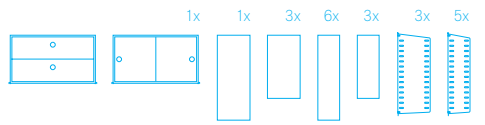

white floor panels.  
white shelves, cabinets and work desks.

string® plex

hyllplan och skåp i vitt. gavlar i klar plexi,  
två djup – 20 cm (övre del) och 30 cm (nedre del)

shelves and cabinets in white. clear plexi side panels,  
two depths – 20 cm (upper section) and 30 cm (lower section)