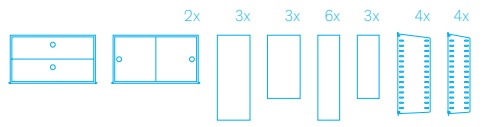

white wall- and floor panels. white magazine shelf.  
shelves, work desk and cabinet in oak.

string® plex

hyllplan och skåp i svart. gavlar i klar plexi.  
två djup – 20 cm (övre del) och 30 cm (nedre del)

shelves and cabinets in black. clear plexi side panels.  
two depths – 20 cm (upper section) and 30 cm (lower section)

string® system

vita väggavlar, två sektioner hög.  
hyllplan och hurts i vitt.

white wall panels, two sections high.  
shelves and chests in white.