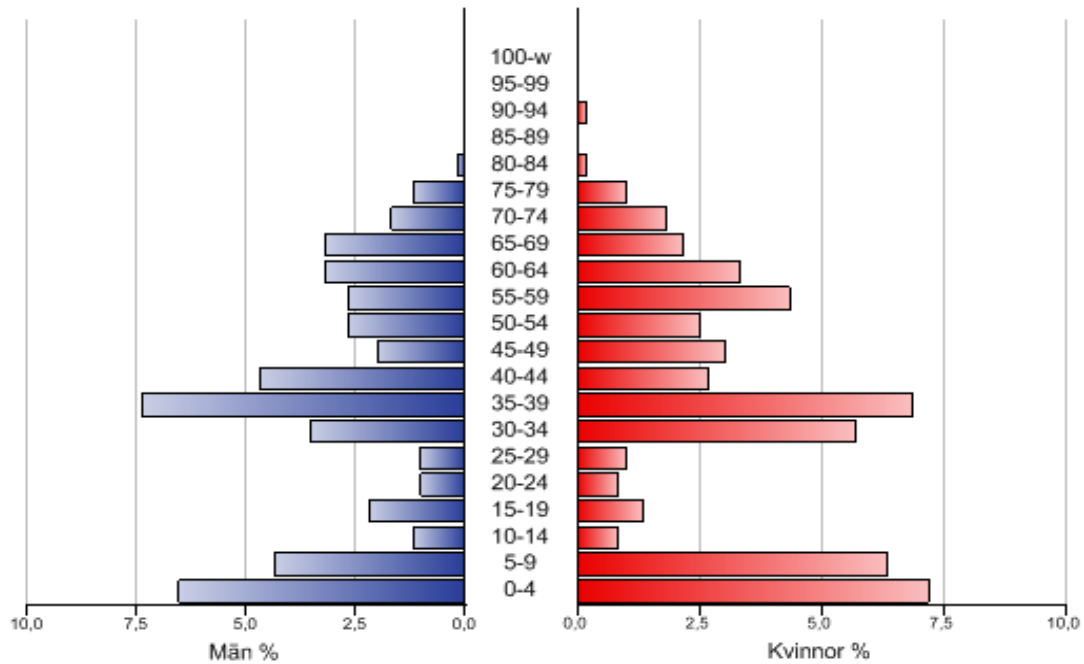

Befolkning år 2010 Kronan

Befolkning

0 Nollåringar	7 personer
1-5 Förskoleålder	95 personer
6-15 Grundskoleålder	59 personer
16-18 Gymnasieålder	10 personer
19-24 Universitetsålder	19 personer
25-29 Yngre medelålder	12 personer
30-39 Medelålder	140 personer
40-64 Äldre medelålder	186 personer
65-74 Yngre ålderspensionär	53 personer
75- Äldre ålderspensionär	16 personer
Summa folkmängd	597 personer

Folkökning 15 personer

Födda 8 personer
Döda 3 personer
Födelsenetto 5 personer

Inflyttade 42 personer
Utflyttade 32 personer
Flyttnetto 10 personer

Utländska medborgare 8 personer
Utrikes födda 25 personer

Medelålder 35,9 år

Utbildningsnivå

Förgymnasial utbildning 3,2 %
Gymnasial utbildning 33,5 %
Eftergymnasial utbildning 63,3 %

Arbetsmarknad

Dagbefolkning (arbetstillfällen)	253 personer
Nattbefolkning (arbetskraft)	309 personer
Arbetsställen	47 st
Inpendling	249 personer
Utpendling	304 personer
Nettopendling	-55 personer
Öppet arbetslösa 18-64 år	1,4 %