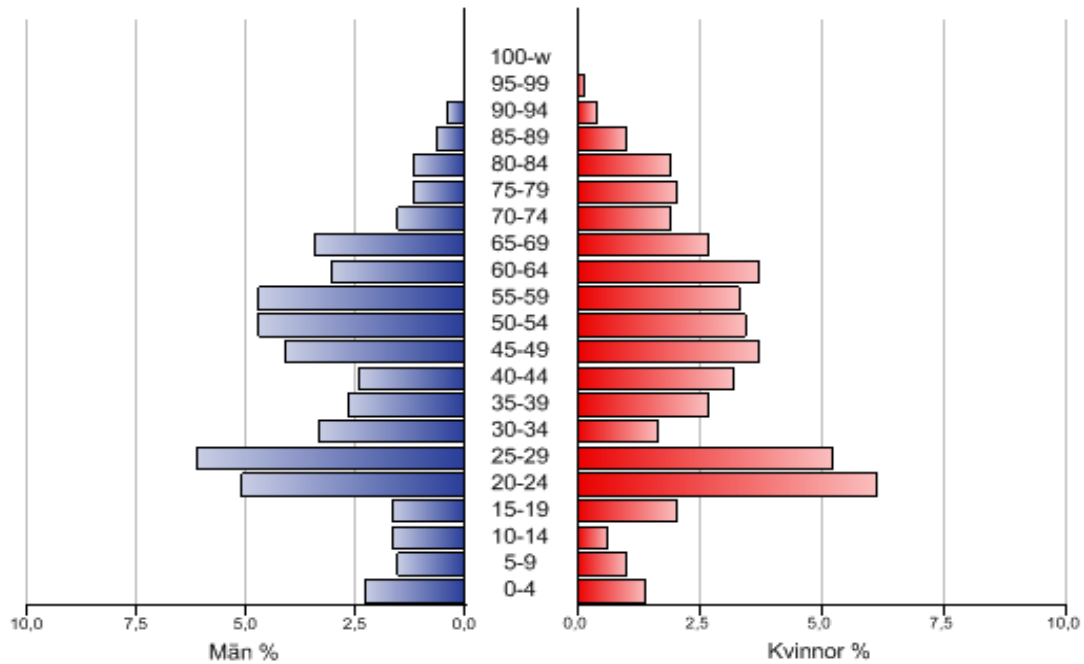

Befolkning år 2010 Lövskatan

Befolkning

0 Nollåringar	11 personer
1-5 Förskoleålder	24 personer
6-15 Grundskoleålder	36 personer
16-18 Gymnasieålder	13 personer
19-24 Universitetsålder	100 personer
25-29 Yngre medelålder	89 personer
30-39 Medelålder	81 personer
40-64 Äldre medelålder	285 personer
65-74 Yngre ålderspensionär	75 personer
75- Äldre ålderspensionär	69 personer
Summa folkmängd	783 personer

Folkökning 38 personer

Födda 11 personer
Döda 13 personer
Födelsenetto -2 personer

Inflyttade 154 personer
Utflyttade 114 personer
Flyttnetto 40 personer

Utländska medborgare 38 personer
Utrikes födda 70 personer