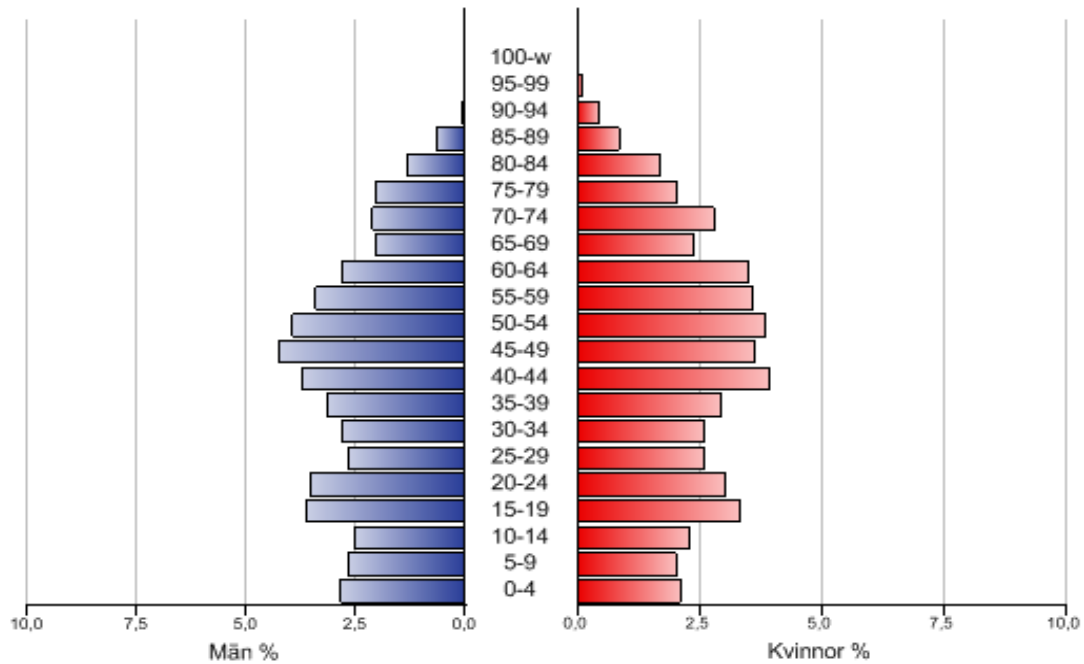

Befolkning år 2010 Skurholmen

Befolkning

0 Nollåringar	40 personer
1-5 Förskoleålder	214 personer
6-15 Grundskoleålder	445 personer
16-18 Gymnasieålder	188 personer
19-24 Universitetsålder	369 personer
25-29 Yngre medelålder	236 personer
30-39 Medelålder	518 personer
40-64 Äldre medelålder	1 647 personer
65-74 Yngre ålderspensionär	421 personer
75- Äldre ålderspensionär	414 personer
Summa folkmängd	4 492 personer

Folkökning -18 personer

Födda 38 personer
Döda 30 personer
Födelsenetto 8 personer

Inflyttade 488 personer
Utflyttade 514 personer
Flyttnetto -26 personer

Utländska medborgare 108 personer
Utrikes födda 270 personer