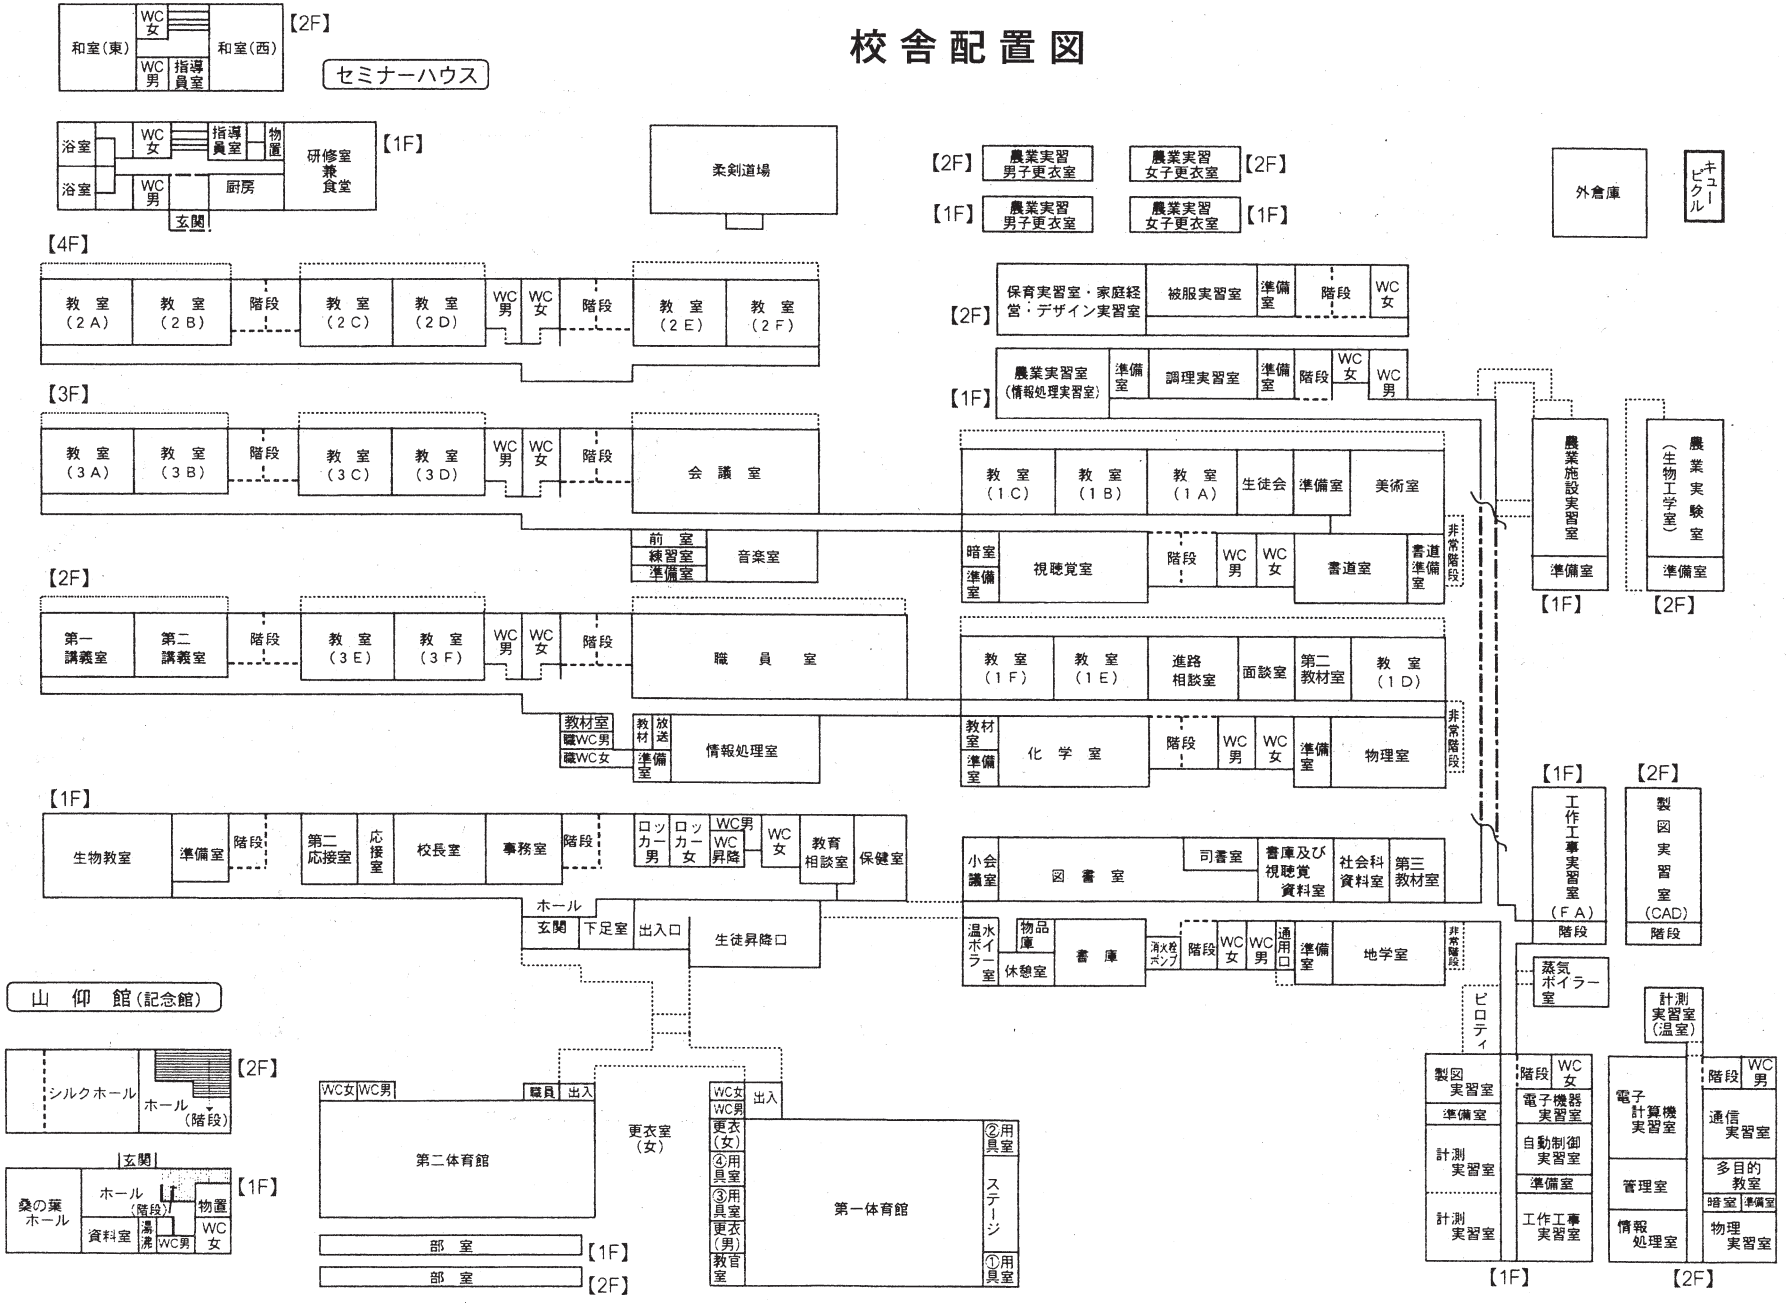

校舎配置図

農場施設配置図

牧草地 460a 水田 85a 果樹園 40a 桑園 15a 野菜 30a
 温室、ビニールハウス 30a 合計 660a

- | | | |
|-------------------|------------------|-------------------|
| ① 農場管理実習室 | ⑧ 畜産実習室 (肥料室) | ⑭ 農業機械実習室 (農具室) |
| ② 園芸実習室 (温室) | ⑨ 畜産実習室 (牛舎) | ⑮ 農業機械実習室 |
| ③ 園芸実習室 (用土室) | ⑩ 畜産実習室 (牛舎室) | (農業機械室、農機具整備実習室) |
| ④ 園芸実習室 (園芸収納作業室) | ⑪ 蚕業実習室 | ⑯ 農業機械実習室 (農業機械室) |
| ⑤ 畜産実習室 (育成室) | ⑫ 作物実習室 | ⑰ 農業機械実習室 (搬送車庫) |
| ⑥ 畜産実習室 (乾草収納室) | ⑬ 農業実験室 | ⑱ 農業機械実習室 (燃料庫) |
| ⑦ 畜産実習室 (豚舎) | (土肥料、飼料、作物畜産実験室) | |

駒場校舎配置図