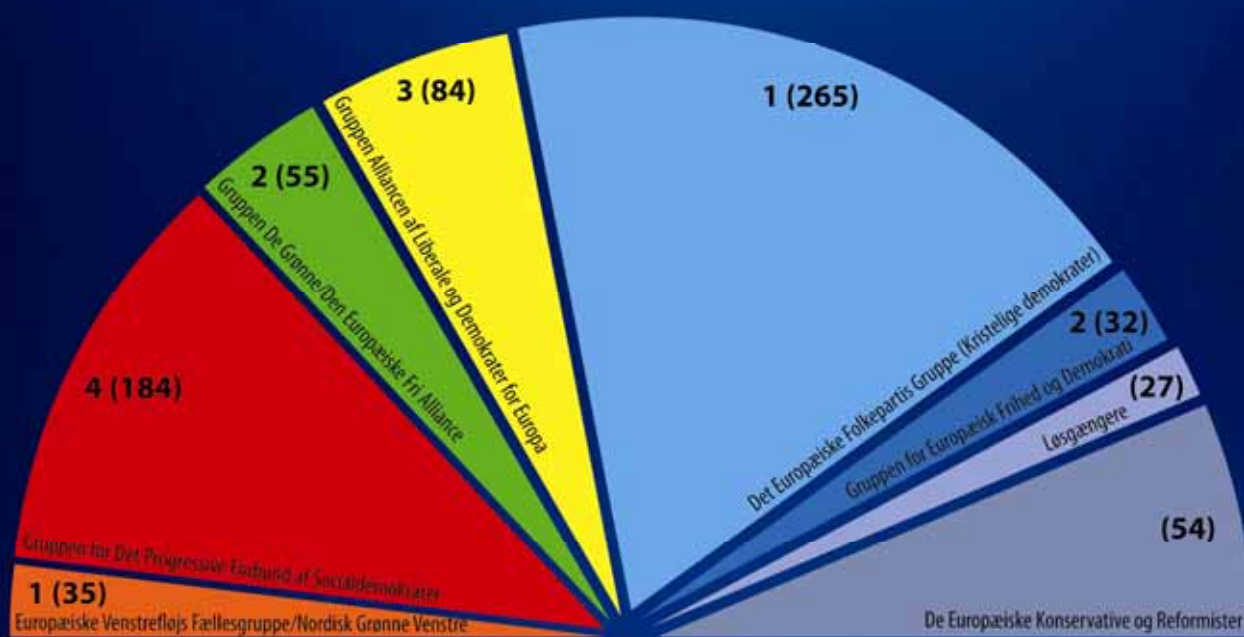

Danske medlemmer af Europa-Parlamentet

1.1.1973 - 1.9.2009

Situationen pr. 1.9.2009

UDGIVET AF

EUROPA-PARLAMENTET

Informationskontoret i Danmark

Kontoret for De Europæiske Fællesskabers Officielle Publikationer, 2009

ISBN 978-92-823-2607-7

DOI 10.2861/1644

**© Europa-Parlamentet, Informationskontoret i Danmark
Eftertryk tilladt med kildeangivelse**

Printed in Luxembourg

FORORD

Ca. 375 millioner europæere i EUs 27 medlemslande kunne i begyndelsen af juni 2009 gå til valgurnerne for at vælge deres medlemmer af Europa-Parlamentet for de kommende 5 år. I Danmark fandt valget sted den 7. juni og der blev valgt 13 medlemmer blandt de 102 kandidater, der var opstillet af partierne og bevægelserne.

I forbindelse med valget og for at markere 30-årsdagen for det første direkte valg i 1979, har Europa-Parlamentets Informationskontor i Danmark lavet denne oversigt over samtlige danske medlemmer siden 1973.