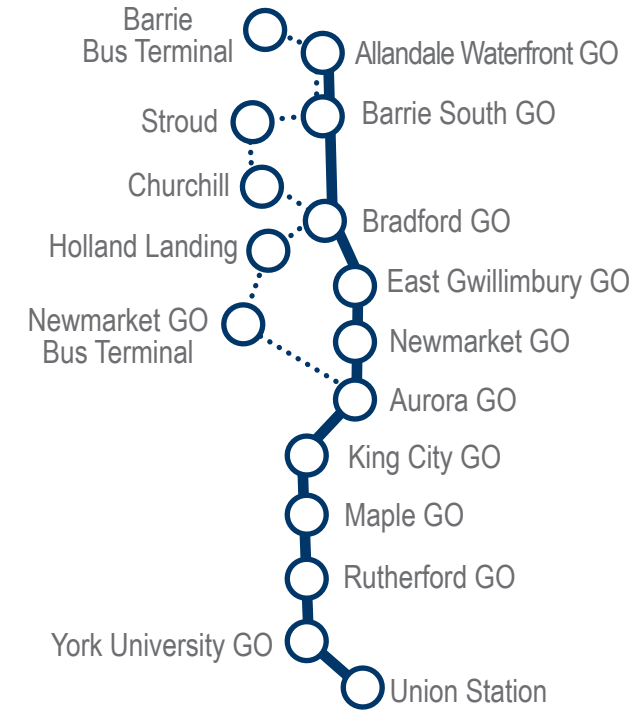

Barrie

GO Train and Bus Schedule

Horaire des trains et des autobus GO

Daily
Quotidiennement

GO Bus routes 63, 65 and 68
Les routes 63, 65 et 68 d'autobus GO

31 MARCH
MARS 2012