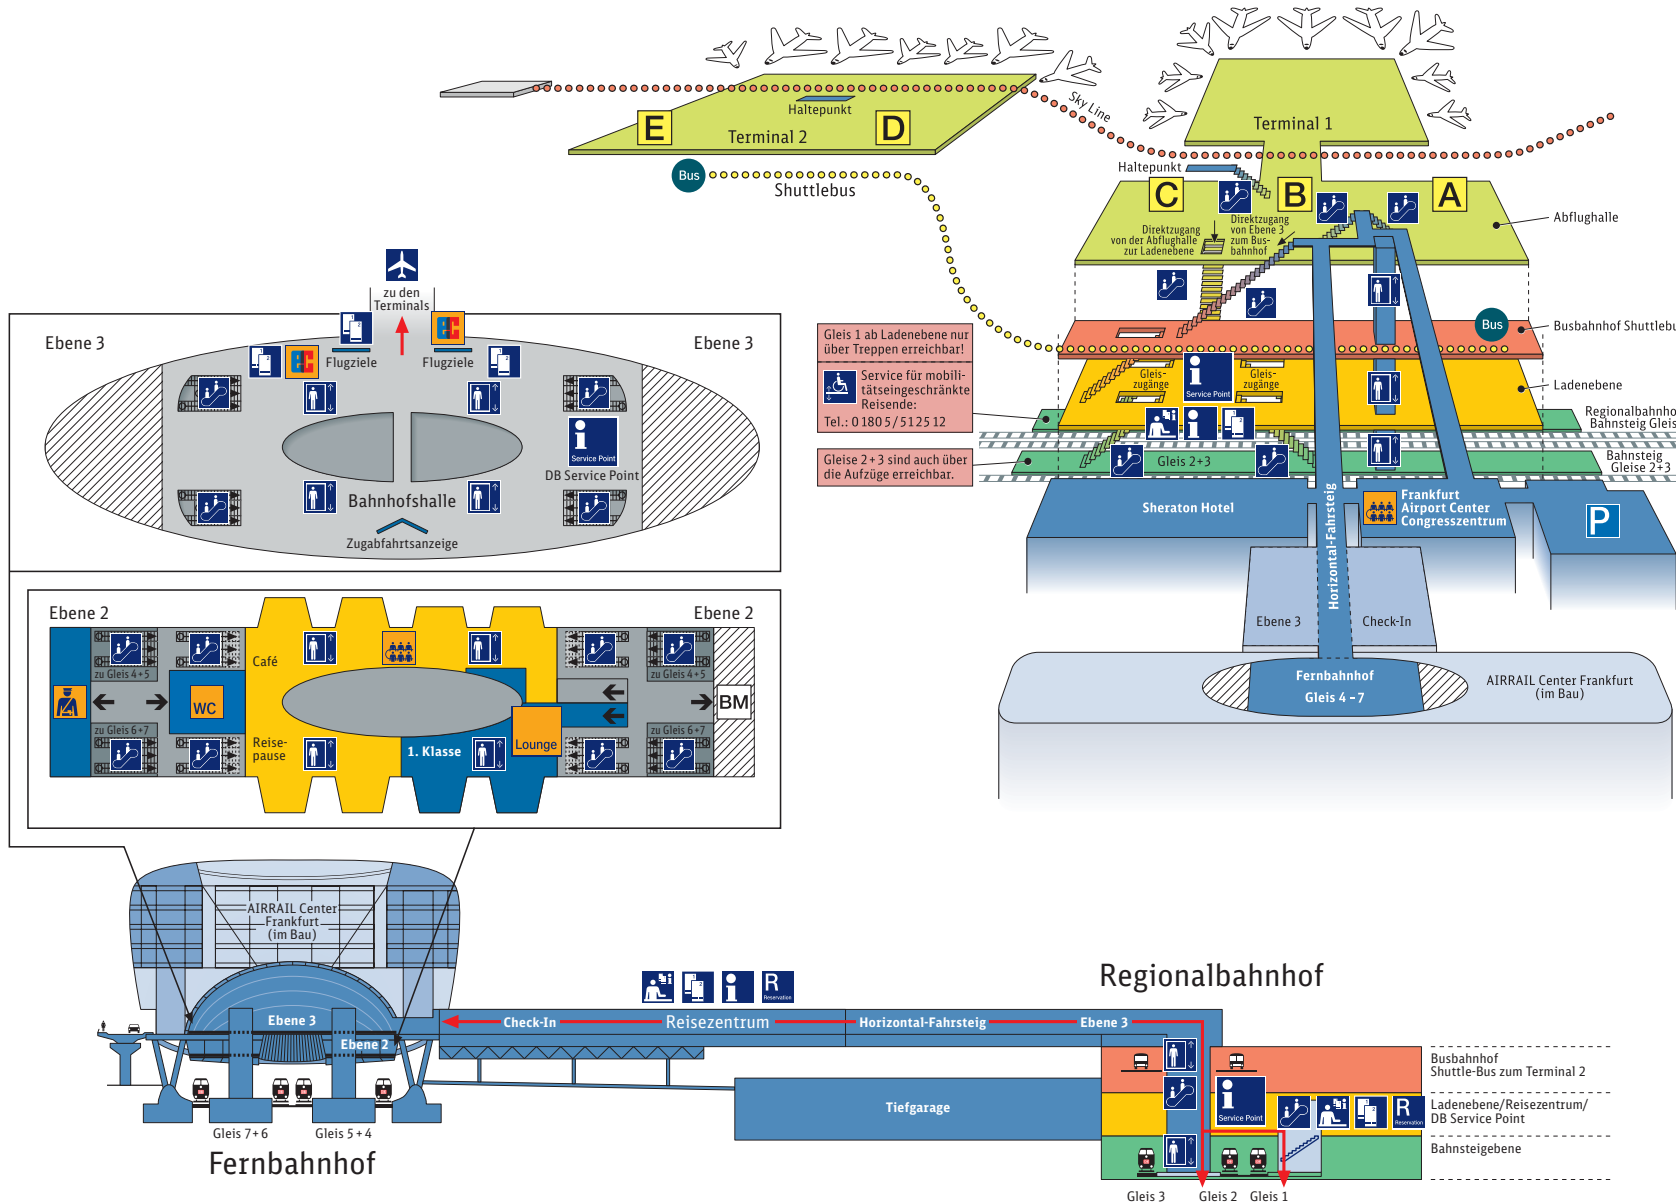

Fernbahnhof **Frankfurt/Main Flughafen**

- Zeichenerklärung**
- DB Reiseservice
 - Bahnhofs-einrichtungen
 - Geschäfte, Gastronomie
 - BM Bahnhofsmanagement
 - O Obergeschoss
 - E Erdgeschoss
 - oben Treppenauftritt unten
 - ← Richtungspeil
 - i Information
 - R Reservierung
 - R Reisezentrum/Schalter
 - F Fahrkartenverkauf
 - T Fahrtreppe
 - A Aufzug
 - R Rollstuhlhebelift
 - A-E Hallenbezeichnung
 - ✈ Flughafen
 - Bus Bus
 - Bundesp Bundespolizei
 - P Parkplatz
 - WC WC
 - K Konferenzraum
 - L Lounge
 - ec ec-Geldautomat

- Zusätzliche Hinweise**
- i Wenn Sie Fragen und Wünsche haben, wenden Sie sich bitte an unsere Mitarbeiterinnen und Mitarbeiter im Bahnhof oder am DB Service Point. Hier hilft man Ihnen gerne weiter.
 - W Dieser Bahnhof wird zu Ihrer Sicherheit kameraüberwacht.
 - W W-LAN Service für kabellosen Internetzugang in Publikumbereichen und auf den Fernverkehrsbahnsteigen.
 - R Rauchfreier Bahnhof
 - IC Die Annahme und Ausgabe von IC-Kuriergut erfolgt am DB Service Point im Fernbahnhof.