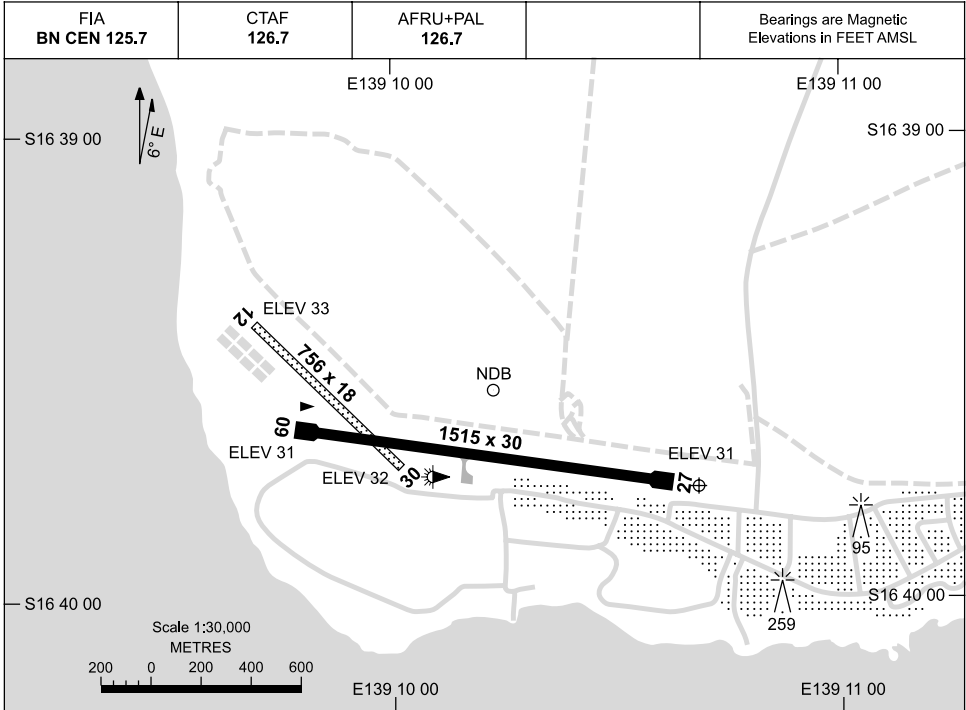

18 NOV 2010

AD ELEV 33
S16 39 45 E139 10 41

AERODROME CHART
MORNINGTON ISLAND, QLD (YMTI)

	AERODROME INFORMATION
RWY	TAXIWAY : SIDELINE BLUE RL : AFRU+PAL 126.7 , PN
09 <small>093</small>	LIRL
<small>273</small> 27	LIRL
12 <small>129</small>	NIL
<small>309</small> 30	NIL