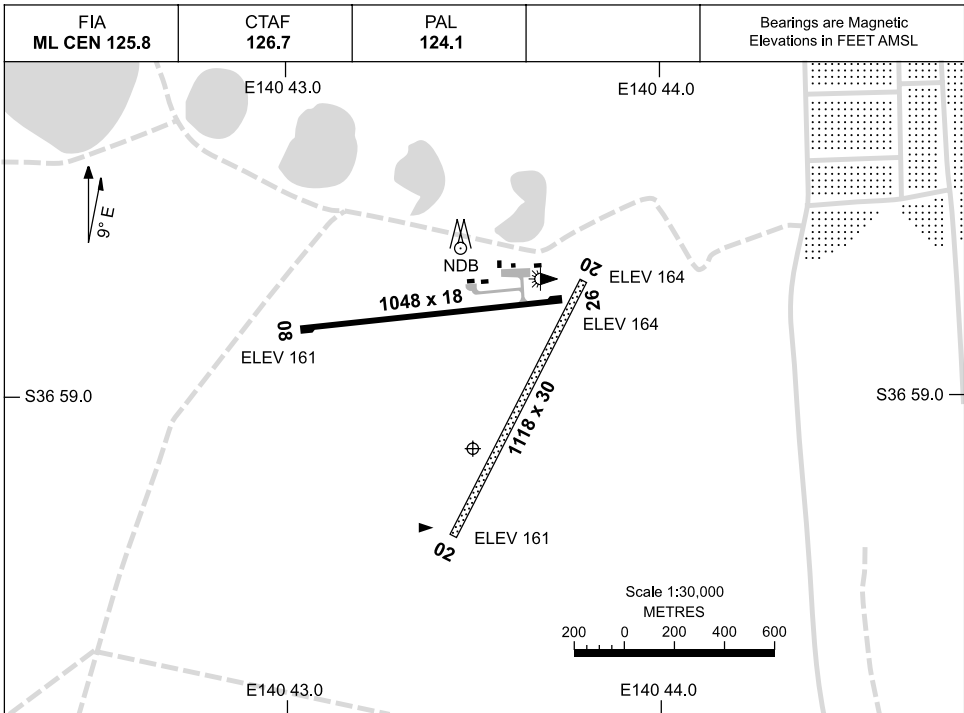

27 AUG 2009

AD ELEV 169
S36 59.1 E140 43.5 *

AERODROME CHART
NARACORTE, SA (YNRC)

	AERODROME LIGHTING
RWY	TAXIWAY : SIDELINE BLUE RL : PILOT ACTIVATED 124.1 , PTBL (PN)
02 <small>018</small>	NIL
<small>198</small> 20	NIL
08 <small>075</small>	LIRL
<small>255</small> 26	LIRL