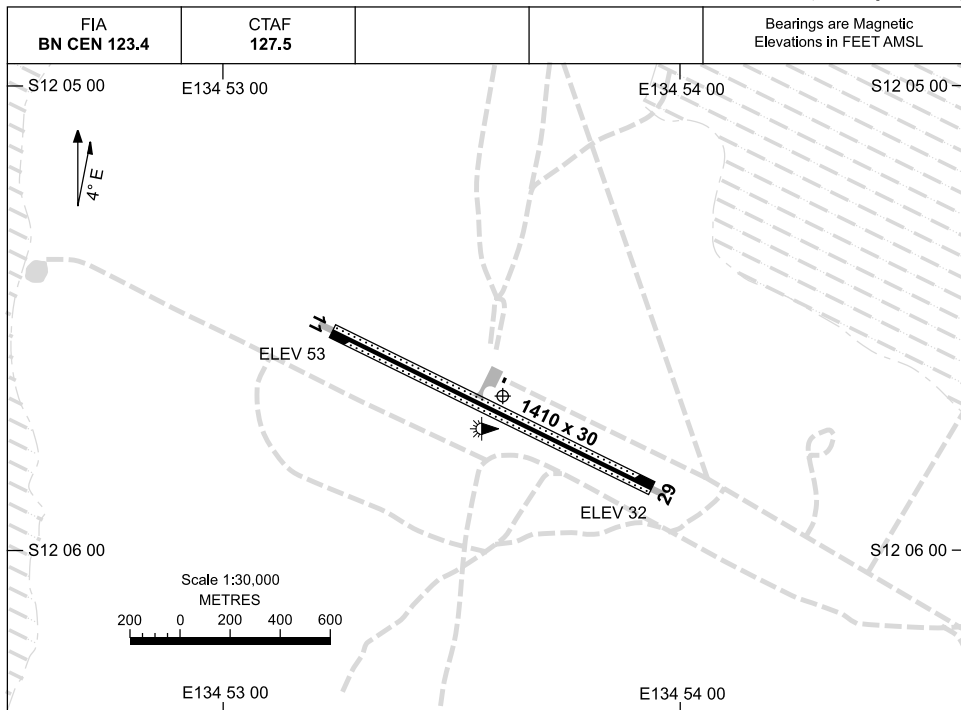

8 MAR 2012

AD ELEV 53
S12 05 40 E134 53 37

AERODROME CHART
MILINGIMBI, NT (YMGB)

	AERODROME LIGHTING
RWY	RL : MAN, MED EMERG ONLY, 60 MIN PN (ARO 0439 879 947)
11 <small>112</small>	LIRL
<small>292</small> 29	LIRL

NOTES

1. CENTRAL 18M OF RWY SEALED.
2. AWIS (PHONE) 08 8987 9828